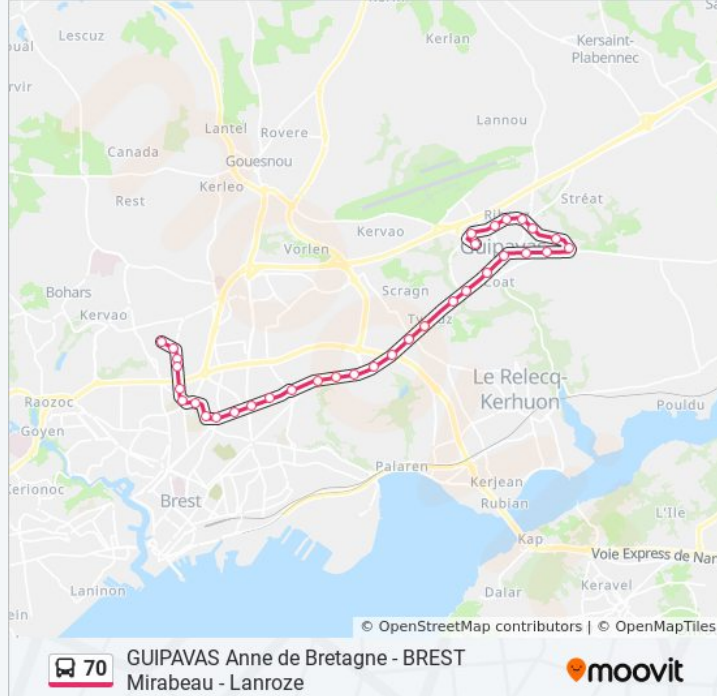

Direction: Lanroze

Arrêts: 34

Durée du Trajet: 39 min

Récapitulatif de la ligne:

Coataudon

Kervillerm

Tourbian

Kergonan

Coulomb

Villeneuve

Dourjacq

Choiseul

Kerichen Lesven

Jules Lesven

Mirabeau

St Christophe

Giloux

Lambézellec

St Vincent

Lanroze

Direction: Mirabeau

29 arrêts

[VOIR LES HORAIRES DE LA LIGNE](#)

Anne De Bretagne

Informations de la ligne 70 de bus

Direction: Mirabeau

Arrêts: 29

Durée du Trajet: 33 min

Récapitulatif de la ligne:

Coat Jestin

Ti Ruz

Lavallot