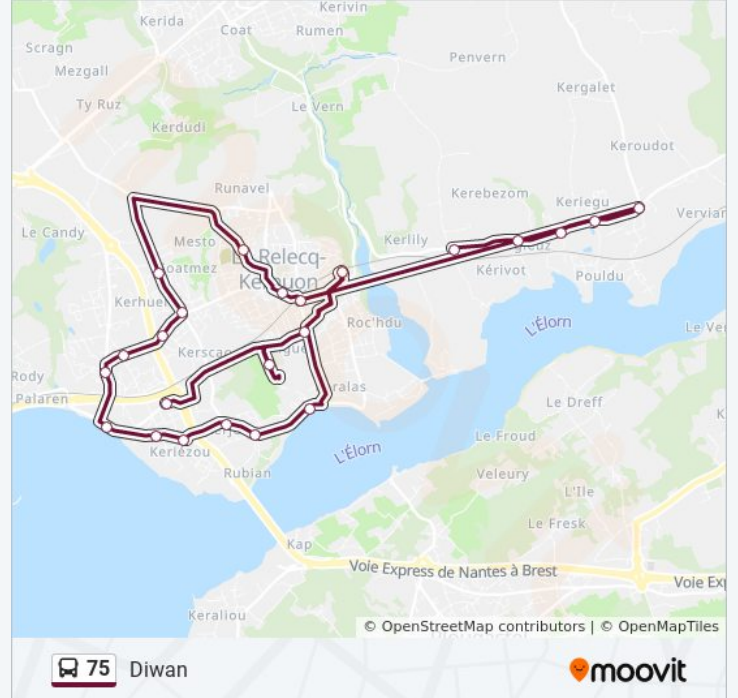

Informations de la ligne 75 de bus**Direction:** C. Vallaux**Arrêts:** 22**Durée du Trajet:** 44 min**Récapitulatif de la ligne:**

Camfrout

Gare SnCF Kerhuon

Jézéquel

C. Vallaux

Diwan

Direction: Le Douvez

23 arrêts