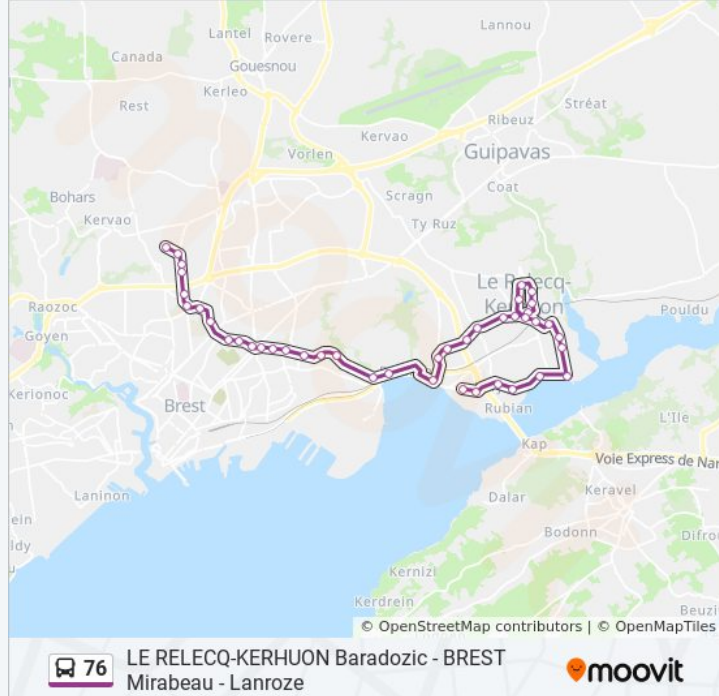

Hoche

Kerichen Lesven

Jules Lesven

Mirabeau

St Christophe

Giloux

Lambézellec

St Vincent

Lanroze

LE RELECQ-KERHUON Baradozic - BREST
Mirabeau - Lanroze

Direction: Mirabeau

37 arrêts

[VOIR LES HORAIRES DE LA LIGNE](#)

Horaires de la ligne 76 de bus

Horaires de l'itinéraire Mirabeau:

Baradozic
 Le Mendy
 Mazé
 Prince Russe
 Camfrout
 Le Passage
 Pyrotechnie
 Cormorans
 Résistance
 Pont SnCF
 Kerhuon Mairie
 Guéhenno
 Reun Ar C'Hoat
 Keroumen
 Fleming
 Le Reun
 Kerhuon Bourg
 Danton
 Kerscao
 Kerhuel
 Kermadec
 Ste Barbe
 Moulin Blanc
 Rody
 Palaren
 Jardin Botanique
 Rte De Quimper
 Floch
 Le Bot Haut
 Stade F. Le Blé
 Strasbourg Rte De Quimper
 Strasbourg A. Louppe