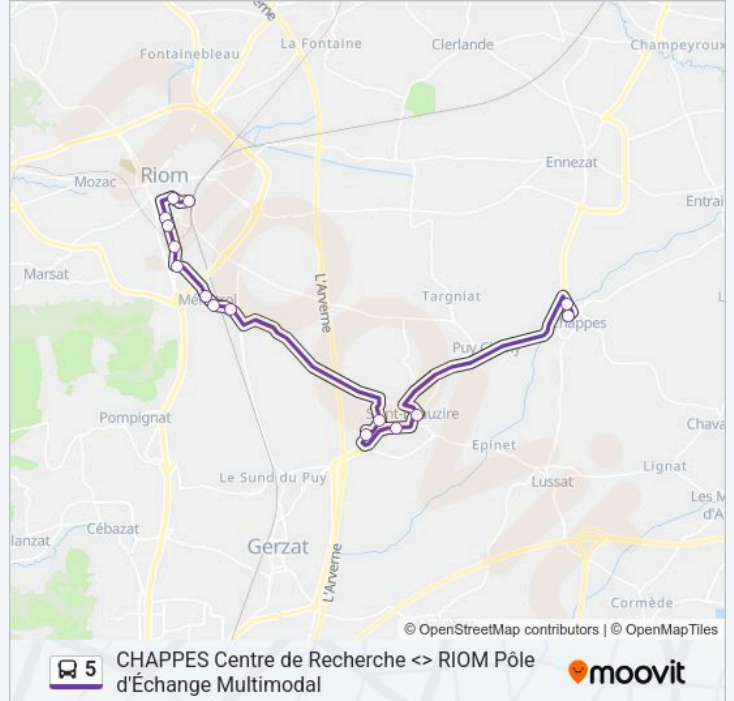

Riom Sud

Mairie De Ménétrol

Route De Saint Beauzire

Les Roses

Biopôle 2

Biopôle 1

Lilas

Centre Bourg

Centre De Recherche

Chappes Mairie

Horaires de la ligne 5 de bus

Horaires de l'itinéraire Pôle Multimodal SNCF vers Chappes:

lundi	07:45-19:15
mardi	07:45-19:15
mercredi	07:45-19:15
jeudi	08:55-19:35
vendredi	08:55-19:35
samedi	08:55-19:35
dimanche	Pas Opérationnel

Informations de la ligne 5 de bus**Direction:** Pôle Multimodal SNCF vers Chappes**Arrêts:** 15**Durée du Trajet:** 24 min**Récapitulatif de la ligne:**

Direction: Chappes vers Pôle Multimodal SNCF

14 arrêts

[VOIR LES HORAIRES DE LA LIGNE](#)

Chappes Mairie
 Jules Ferry
 Centre Bourg
 Lilas
 Biopôle 1
 Biopôle 2
 Les Roses
 Route De Saint Beauzire
 Mairie De Ménérol
 Riom Sud
 Parc Des Fêtes
 Lycée Virlogeux
 Desaix
 Pôle Multimodal Sncf