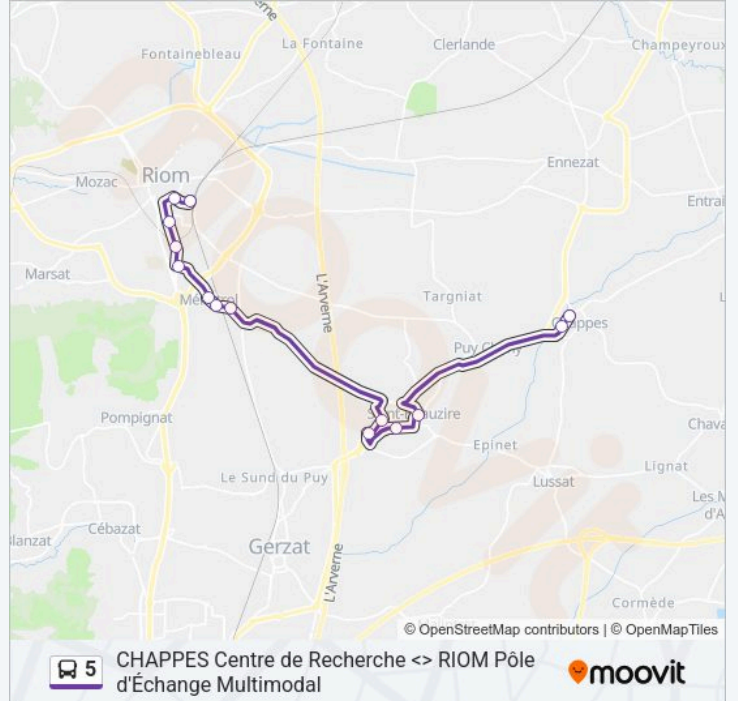

Informations de la ligne 5 de bus**Direction:** Pôle Multimodal SNCF vers Chappes**Arrêts:** 15**Durée du Trajet:** 24 min**Récapitulatif de la ligne:**

Direction: Chappes vers Pôle Multimodal SNCF

14 arrêts

[VOIR LES HORAIRES DE LA LIGNE](#)

Chappes Mairie
 Jules Ferry
 Centre Bourg
 Lilas
 Biopôle 1
 Biopôle 2
 Les Roses
 Route De Saint Beauzire
 Mairie De Ménérol
 Riom Sud
 Parc Des Fêtes
 Lycée Virlogeux
 Desaix
 Pôle Multimodal Sncf

Horaires de la ligne 5 de bus

Horaires de l'itinéraire Chappes vers Pôle Multimodal SNCF:

lundi	11:35-19:40
mardi	11:35-19:40
mercredi	11:35-19:40
jeudi	09:20-20:00
vendredi	09:20-20:00
samedi	09:20-20:00
dimanche	Pas Opérationnel

Informations de la ligne 5 de bus

Direction: Chappes vers Pôle Multimodal SNCF

Arrêts: 14

Durée du Trajet: 23 min

Récapitulatif de la ligne:

Les horaires et trajets sur une carte de la ligne 5 de bus sont disponibles dans un fichier PDF hors-ligne sur moovitapp.com. Utilisez le Appli Moovit pour voir les horaires de bus, train ou métro en temps réel, ainsi que les instructions étape par étape pour tous les transports publics à Clermont Ferrand.