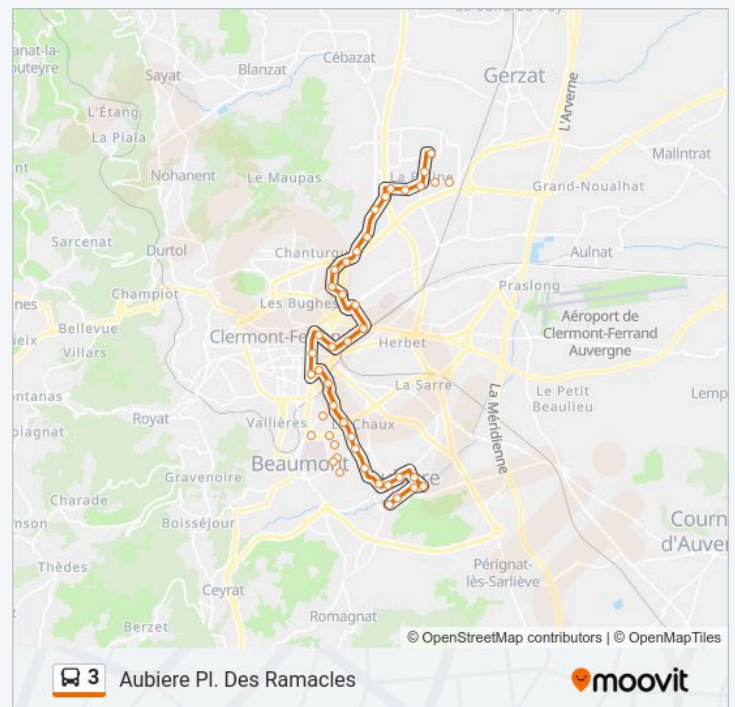

dimanche

14:00 - 23:23

Informations de la ligne 3 de bus

Direction: Aubiere Pl. Des Ramacles

Arrêts: 44

Durée du Trajet: 48 min

Récapitulatif de la ligne:

Aubière Casati

Aubière Champvoisin

Aubière Marcel Michelin

Aubière Artière

Aubière Collège J. Curie

Aubière Joliot Curie

Aubière Peuplier

Aubière Aubière Pl. Des Ramacles

Direction: Les Vignes