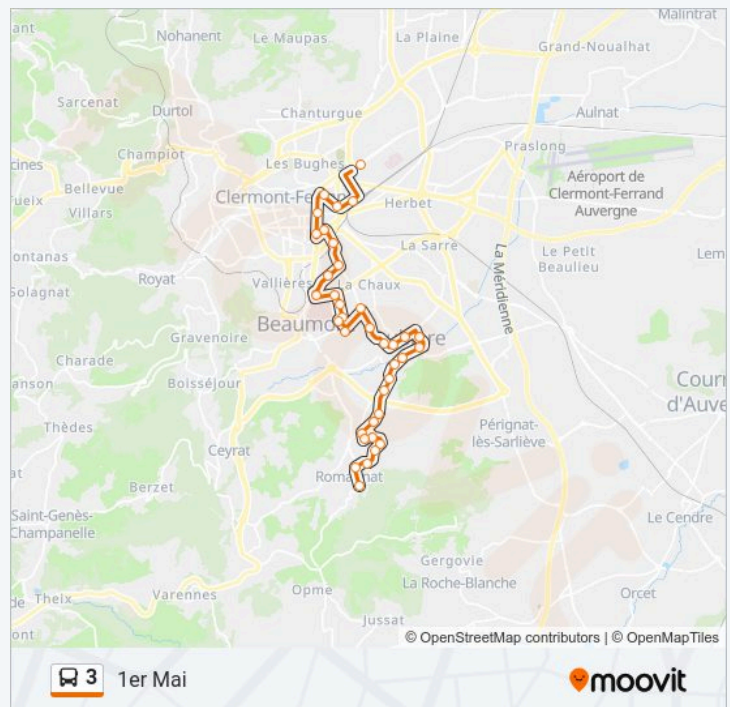

Romagnat Bellevue

Romagnat Pérouses

Romagnat Les Sports

Romagnat Couthon

Romagnat La Gazelle

Romagnat St VERNY

Romagnat La Bezou

Aubière Prat

Aubière Peuplier

Aubière Aubière Pl. Des Ramacles

Aubière Joliot Curie

Aubière Artière

Aubière Marcel Michelin

Aubière Champvoisin

Aubière Casati

Aubière Le Mas

Clermont-Ferrand Chaptal

Beaumont Le Parc

Beaumont Montalembert

Clermont-Ferrand St Jacques

Clermont-Ferrand Daguerre

Clermont-Ferrand St Jacques Loucheur

Clermont-Ferrand Chu G. Montpied

Clermont-Ferrand Les Plats

Clermont-Ferrand Neuf Soleils

Clermont-Ferrand Côte Blatin

Clermont-Ferrand Barrière D'Issoire

Clermont-Ferrand Sablon Lafayette

Clermont-Ferrand Sablon Carnot

Clermont-Ferrand Delille Salford

Clermont-Ferrand Esplanade

Clermont-Ferrand Gare SnCF

samedi

Pas Opérationnel

dimanche

22:38

Informations de la ligne 3 de bus

Direction: 1er Mai

Arrêts: 37

Durée du Trajet: 36 min

Récapitulatif de la ligne: