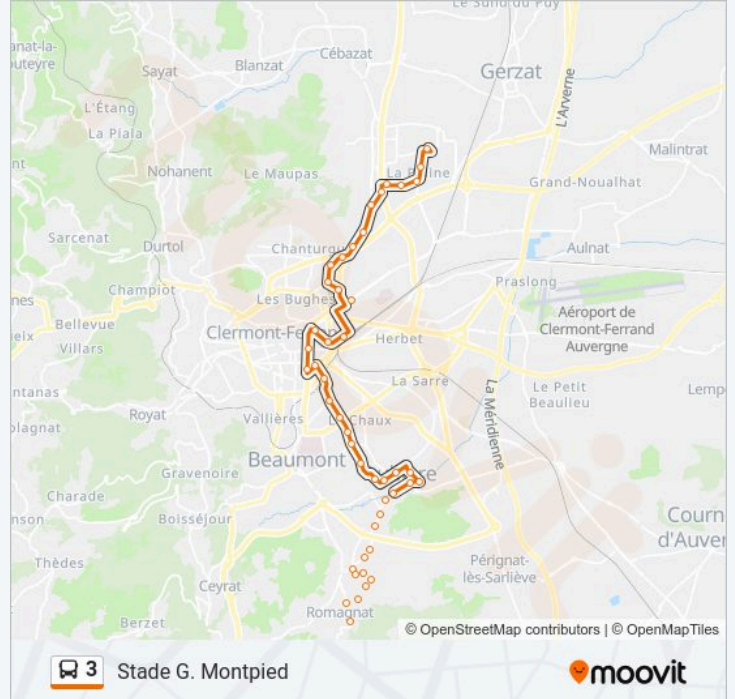

Direction: Romagnat Gergovia

55 arrêts

[VOIR LES HORAIRES DE LA LIGNE](#)

Clermont-Ferrand Stade G. Montpied

Clermont-Ferrand Mercoeur

Clermont-Ferrand Iliane

Horaires de la ligne 3 de bus

Horaires de l'itinéraire Romagnat Gergovia: