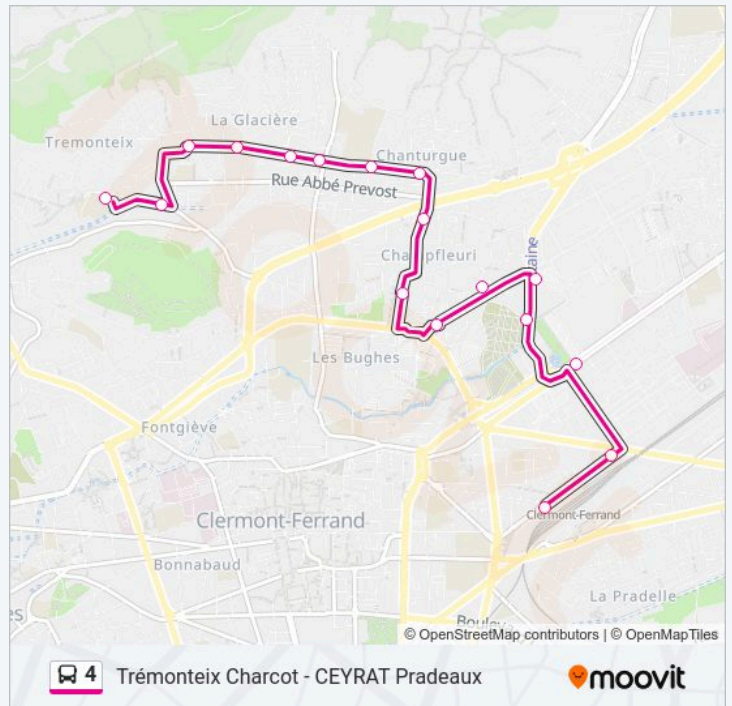

Clermont-Ferrand Clos Des Vignes
Clermont-Ferrand Thévenot Thibaud
Clermont-Ferrand Bas Champflour
Clermont-Ferrand Bien Assis
Clermont-Ferrand Cataroux
Clermont-Ferrand Clos Four
Clermont-Ferrand 1er Mai
Clermont-Ferrand Deux Patriotes
Clermont-Ferrand Gare SnCF

Direction: Gare SnCF
Arrêts: 17
Durée du Trajet: 22 min
Récapitulatif de la ligne:

Direction: 1er Mai

32 arrêts

[VOIR LES HORAIRES DE LA LIGNE](#)

Ceyrat Pradeaux
Ceyrat Redon
Ceyrat Robinson
Ceyrat Route De Berzet
Ceyrat Wilson
Ceyrat Prévert
Ceyrat Mairie
Ceyrat Chantemerle
Ceyrat Préguille
Ceyrat Mazeyrat
Ceyrat Boisséjour Monument
Ceyrat Boisséjour Place
Beaumont Matharet
Beaumont Pont De Boisséjour
Beaumont Les Roches

Horaires de la ligne 4 de bus

Horaires de l'itinéraire 1er Mai:

lundi	06:18 - 20:22
mardi	06:18 - 20:22
mercredi	06:18 - 20:22
jeudi	06:18 - 20:22
vendredi	06:18 - 20:22
samedi	06:47 - 20:28
dimanche	16:28

Informations de la ligne 4 de bus

Direction: 1er Mai

Arrêts: 32

Durée du Trajet: 37 min

Récapitulatif de la ligne: