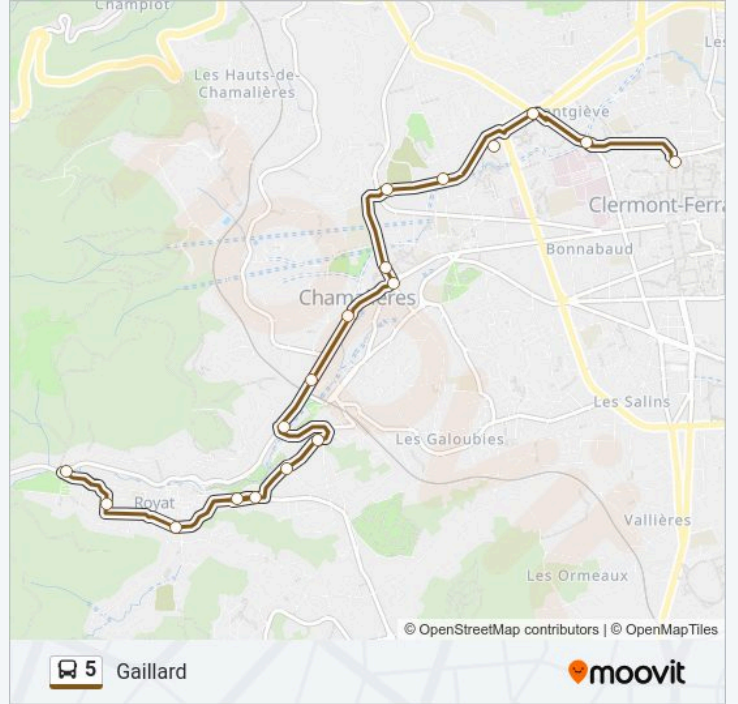

Les horaires et trajets sur une carte de la ligne 5 de bus sont disponibles dans un fichier PDF hors-ligne sur moovitapp.com. Utilisez le Appli Moovit pour voir les horaires de bus, train ou métro en temps réel, ainsi que les instructions étape par étape pour tous les transports publics à Clermont Ferrand.

© 2024 Moovit - Tous droits réservés