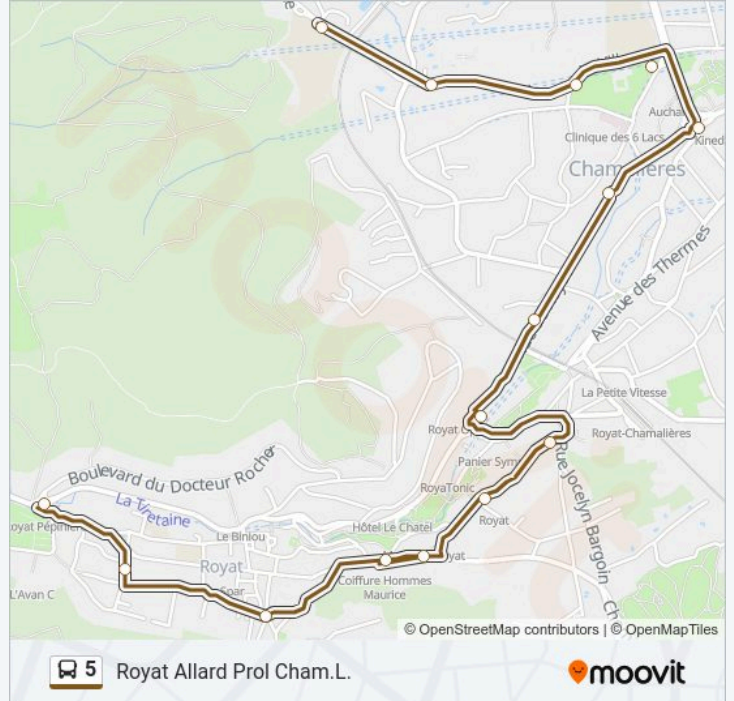

Royat Pépinière

Direction: Royat Pl. Allard

8 arrêts

[VOIR LES HORAIRES DE LA LIGNE](#)

Royat Pépinière

Royat Pasteur

Royat Barreiras

Royat Berceaux

Informations de la ligne 5 de bus

Direction: Royat Pl. Allard

Arrêts: 8

Durée du Trajet: 6 min

Récapitulatif de la ligne:

Direction: Royat Allard Prol Cham.L.

15 arrêts

[VOIR LES HORAIRES DE LA LIGNE](#)

- Royat Pépinière
- Royat Pasteur
- Royat Barreiras
- Royat Berceaux
- Royat Barrieu
- Royat Poste
- Royat Landouzy
- Chamalières Royat Pl. Allard
- Chamalières Thermes
- Chamalières Garnaudes
- Chamalières Europe
- Chamalières Teilhard De Chardin
- Chamalières Villars
- Chamalières Voie Romaine
- Chamalières Lycée

Direction: Royat Allard Prol Cham.L.

Arrêts: 15

Durée du Trajet: 20 min

Récapitulatif de la ligne:

Direction: Durtol Via Massenet

24 arrêts

[VOIR LES HORAIRES DE LA LIGNE](#)

- Royat Pépinière
- Royat Pasteur
- Royat Barreiras
- Royat Berceaux
- Royat Barrieu
- Royat Poste
- Royat Landouzy
- Chamalières Royat Pl. Allard
- Chamalières Massenet
- Chamalières Paul Bert
- Chamalières Montjoly
- Chamalières Aristide Briand
- Chamalières Fontmaure Europe
- Chamalières Savarounes
- Clermont-Ferrand Beaumes
- Chamalières Traversin
- Clermont-Ferrand Quatre Routes
- Clermont-Ferrand Limousin