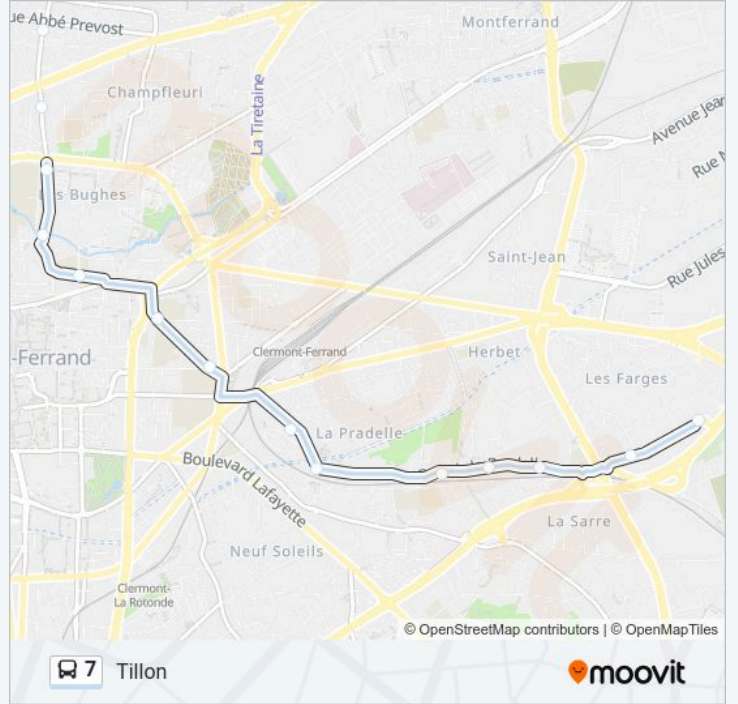

Utilisez l'application Moovit pour trouver la station de la ligne 7 de bus la plus proche et savoir quand la prochaine ligne 7 de bus arrive.

Direction: Les Côtes

18 arrêts

[VOIR LES HORAIRES DE LA LIGNE](#)

Informations de la ligne 7 de bus

Direction: Les Côtes

Arrêts: 18

Durée du Trajet: 34 min

Récapitulatif de la ligne:

Direction: Maison Des Sports

14 arrêts

[VOIR LES HORAIRES DE LA LIGNE](#)

Informations de la ligne 7 de bus

Direction: Maison Des Sports

Arrêts: 14

Durée du Trajet: 28 min

Récapitulatif de la ligne:

Direction: Tillon

16 arrêts

[VOIR LES HORAIRES DE LA LIGNE](#)

Informations de la ligne 7 de bus

Direction: Tillon

Arrêts: 16

Durée du Trajet: 29 min

Récapitulatif de la ligne:

Les horaires et trajets sur une carte de la ligne 7 de bus sont disponibles dans un fichier PDF hors-ligne sur moovitapp.com. Utilisez le Appli Moovit pour voir les horaires de bus, train ou métro en temps réel, ainsi que les instructions étape par étape pour tous les transports publics à Clermont Ferrand.