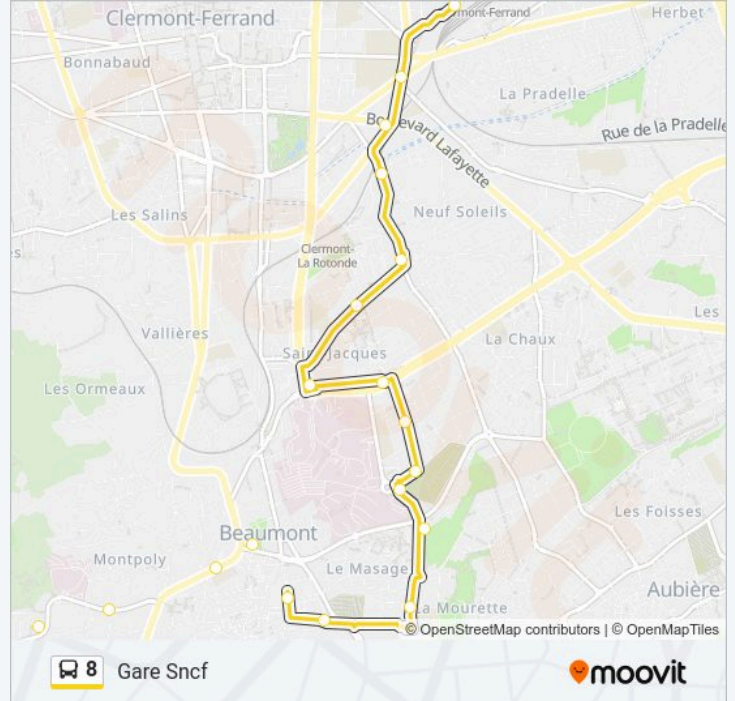

### Informations de la ligne 8 de bus

**Direction:** Gare Sncf

**Arrêts:** 20

**Durée du Trajet:** 19 min

**Récapitulatif de la ligne:**

Clermont-Ferrand Fleury

Clermont-Ferrand Gare Sncf