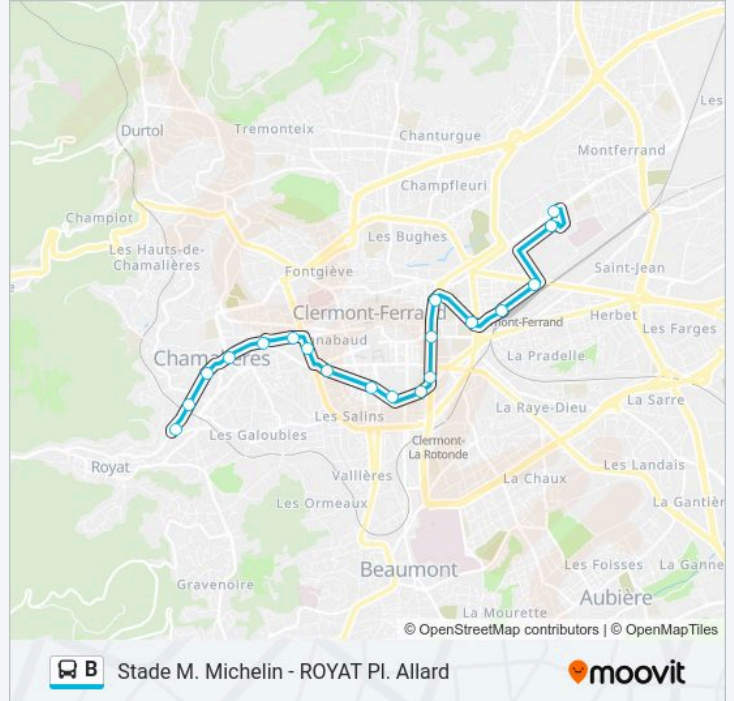

Stade M. Michelin - ROYAT Pl. Allard

Téléchargez

La ligne B de bus (Stade M. Michelin - ROYAT Pl. Allard) a 2 itinéraires. Pour les jours de la semaine, les heures de service sont:

(1) Royat Pl. Allard: 05:29 - 23:20(2) Stade M. Michelin: 05:22 - 23:27

Utilisez l'application Moovit pour trouver la station de la ligne B de bus la plus proche et savoir quand la prochaine ligne B de bus arrive.

Direction: Royat Pl. Allard

19 arrêts

[VOIR LES HORAIRES DE LA LIGNE](#)

Horaires de la ligne B de bus

Horaires de l'itinéraire Royat Pl. Allard:

| | |
|----------|---------------|
| lundi | 06:35 - 23:19 |
| mardi | 05:29 - 23:20 |
| mercredi | 05:29 - 23:20 |
| jeudi | 05:29 - 23:20 |
| vendredi | 05:29 - 23:20 |
| samedi | 05:30 - 23:21 |
| dimanche | 06:35 - 23:19 |

Informations de la ligne B de bus

Direction: Royat Pl. Allard

Arrêts: 19

Durée du Trajet: 31 min

Récapitulatif de la ligne:

Direction: Stade M. Michelin

18 arrêts

[VOIR LES HORAIRES DE LA LIGNE](#)