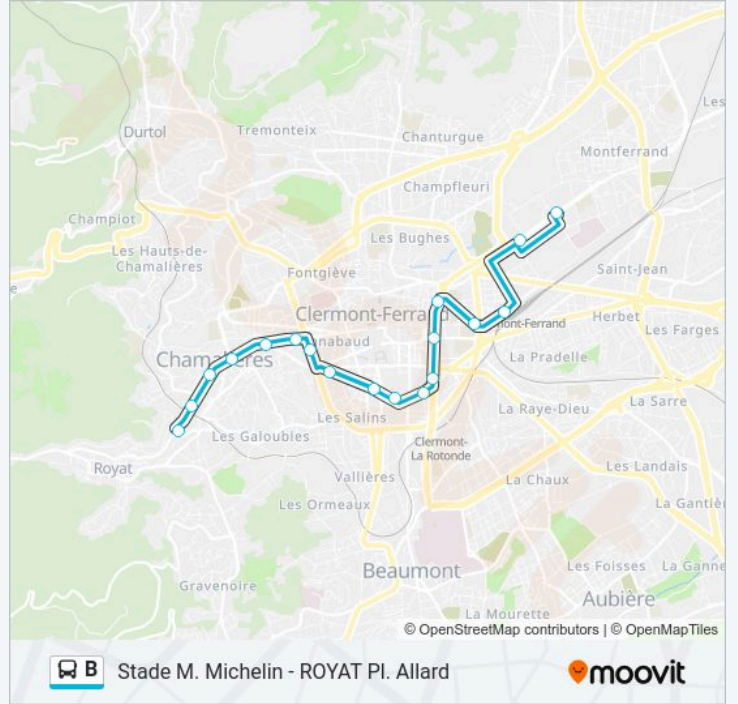

Les horaires et trajets sur une carte de la ligne B de bus sont disponibles dans un fichier PDF hors-ligne sur moovitapp.com. Utilisez le Appli Moovit pour voir les horaires de bus, train ou métro en temps réel, ainsi que les instructions étape par étape pour tous les transports publics à Clermont Ferrand.

© 2024 Moovit - Tous droits réservés