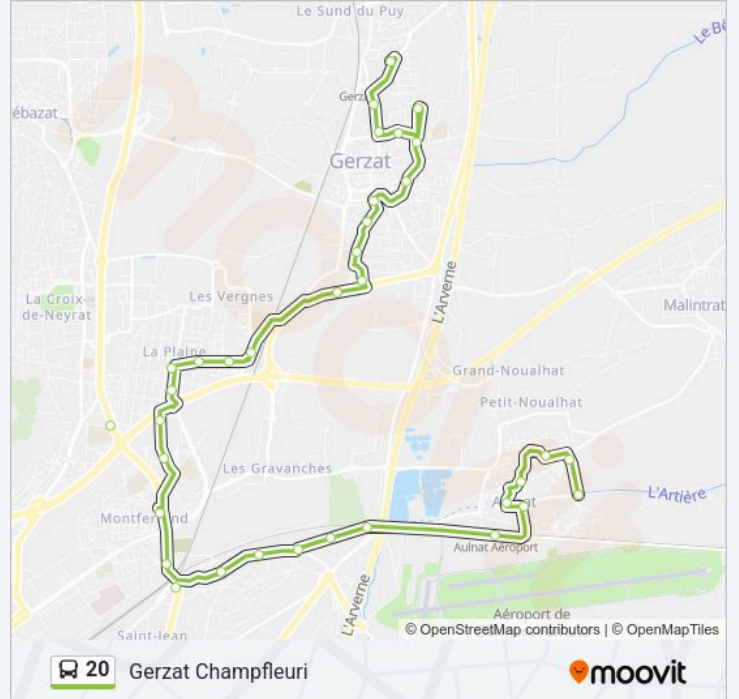

### Direction: Les Vignes

22 arrêts

[VOIR LES HORAIRES DE LA LIGNE](#)

Gerzat Champfleuri

Gerzat Limagne

Gerzat Bourly

Gerzat Pascal

Gerzat Rochefort