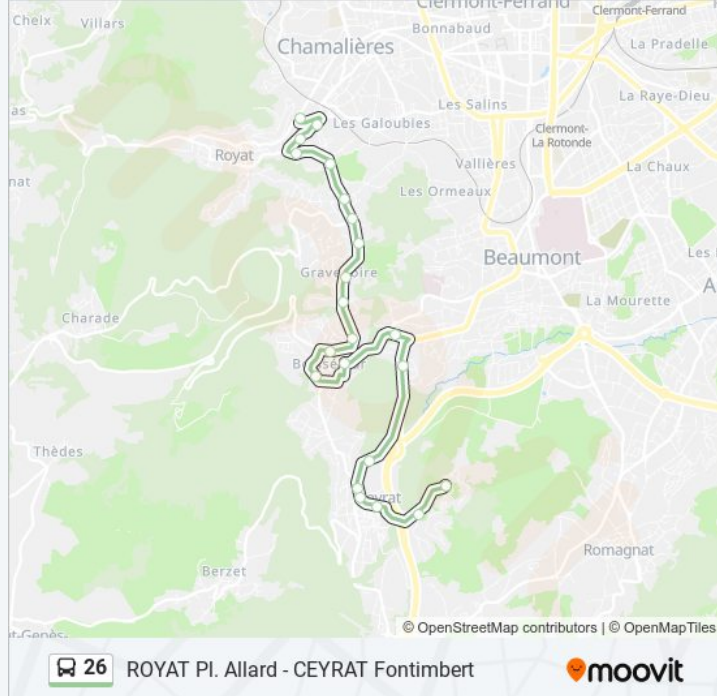

Ceyrat Fontimbert

Direction: Ceyrat Mairie

18 arrêts

[VOIR LES HORAIRES DE LA LIGNE](#)

Chamalières Royat PI. Allard

Royat Landouzy

Royat Poste

Royat Renoux

Chamalières Bargoin

Royat Montagnards

Ceyrat Croix De Frun

Ceyrat Vergers

Ceyrat Gravenoire

Ceyrat La Brune

Ceyrat Boisvallon

Ceyrat Égalité

Ceyrat Boisséjour Monument

Ceyrat Boisséjour Place

Beaumont Matharet

Ceyrat La Beaumière

Ceyrat Plaine Des Sports Arténium

Ceyrat Mairie

Horaires de la ligne 26 de bus

Horaires de l'itinéraire Ceyrat Mairie:

lundi	09:07 - 19:30
mardi	09:07 - 19:30
mercredi	09:07 - 19:30
jeudi	09:07 - 19:30
vendredi	09:07 - 19:30
samedi	09:03 - 19:31
dimanche	Pas Opérationnel

Informations de la ligne 26 de bus

Direction: Ceyrat Mairie

Arrêts: 18

Durée du Trajet: 15 min

Récapitulatif de la ligne: