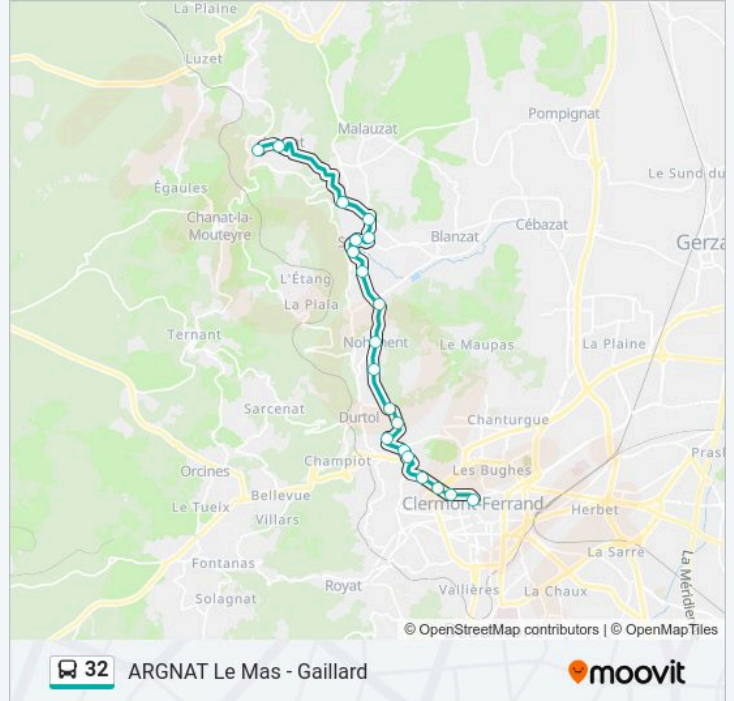

Utilisez l'application Moovit pour trouver la station de la ligne 32 de bus la plus proche et savoir quand la prochaine ligne 32 de bus arrive.

Direction: Argnat Le Mas

20 arrêts

[VOIR LES HORAIRES DE LA LIGNE](#)

Sayat Bel'Air

Sayat Pierre Combe

Sayat Église D'Argnat

Sayat Argnat Le Mas

Horaires de la ligne 32 de bus

Horaires de l'itinéraire Argnat Le Mas:

lundi	08:20-20:15
mardi	08:20-20:15
mercredi	08:20-20:15
jeudi	08:20-20:15
vendredi	08:20-20:15
samedi	08:25-19:10
dimanche	Pas Opérationnel

Informations de la ligne 32 de bus**Direction:** Argnat Le Mas**Arrêts:** 20**Durée du Trajet:** 25 min**Récapitulatif de la ligne:**

Direction: Sayat Bel Air

17 arrêts

[VOIR LES HORAIRES DE LA LIGNE](#)