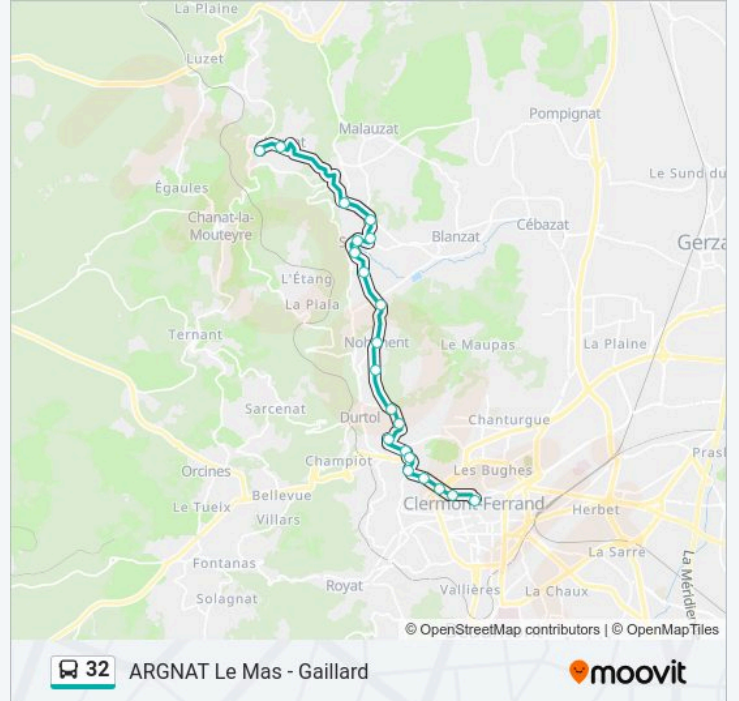

Informations de la ligne 32 de bus

Direction: Gaillard

Arrêts: 21

Durée du Trajet: 24 min

Récapitulatif de la ligne:

Clermont-Ferrand Chambre De Commerce

Clermont-Ferrand G.Péri

Clermont-Ferrand Gaillard