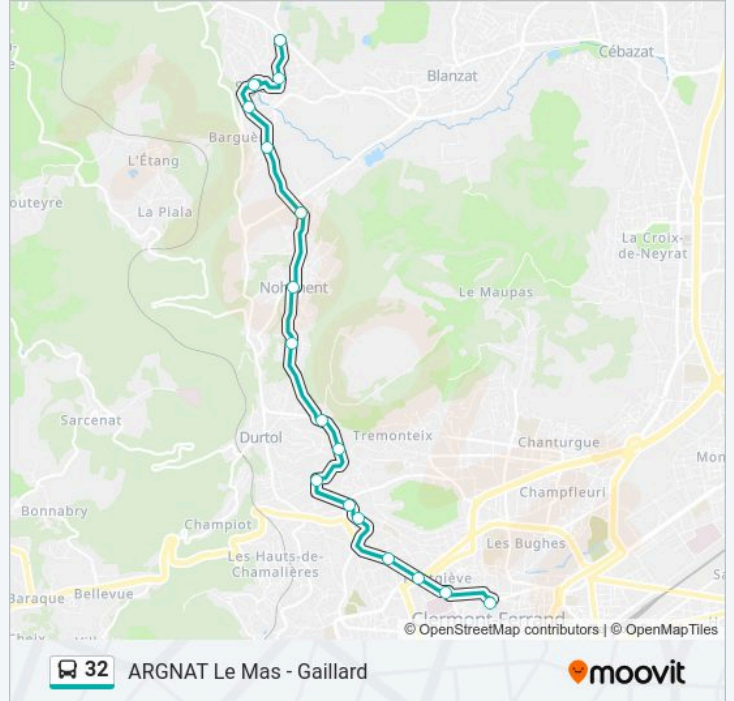

Horaires de la ligne 32 de bus

Horaires de l'itinéraire Sayat Bel Air:

lundi	09:20-20:30
mardi	09:20-20:30
mercredi	09:20-20:30
jeudi	09:20-20:30
vendredi	09:20-20:30
samedi	17:00-20:55
dimanche	Pas Opérationnel

Informations de la ligne 32 de bus

Direction: Sayat Bel Air

Arrêts: 17

Durée du Trajet: 20 min

Récapitulatif de la ligne:

Direction: Gaillard

21 arrêts

[VOIR LES HORAIRES DE LA LIGNE](#)