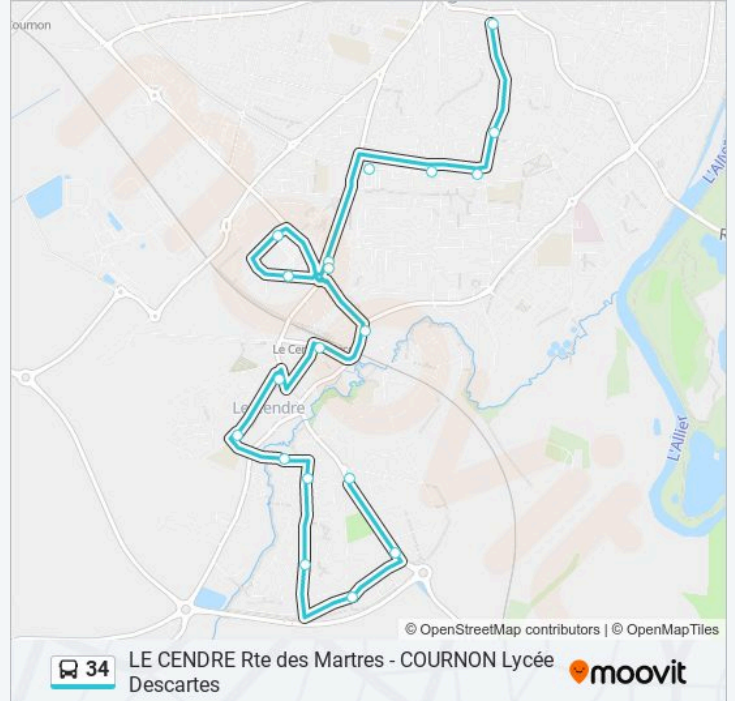

Le Cendre Bel Horizon

Le Cendre La Montorière

Le Cendre Les Allées D'Aussandra

Le Cendre Le Cendre Rte Des Martres

LE CENDRE Rte des Martres - COURNON Lycée
Descartes

Direction: Pigeonnier

19 arrêts

[VOIR LES HORAIRES DE LA LIGNE](#)

Le Cendre Le Cendre Rte Des Martres

Le Cendre Les Allées D'Aussandra

Le Cendre La Montorière

Le Cendre Bel Horizon

Le Cendre La Saunière

Le Cendre Verger Du Caire

Le Cendre Forum

Le Cendre Espace Des Marronniers

Le Cendre Gare Le Cendre/Orcet

Le Cendre Beauséjour

Le Cendre Cournon Hortensias

Cournon-D'Auvergne Maryse Bastié

Cournon-D'Auvergne Graveyroux Commerces

Cournon-D'Auvergne Cévennes

Cournon-D'Auvergne Dômes

Cournon-D'Auvergne Lac

Cournon-D'Auvergne Livradois

Cournon-D'Auvergne Pyrénées

Horaires de la ligne 34 de bus

Horaires de l'itinéraire Pigeonnier:

lundi	18:32
mardi	18:32
mercredi	18:32
jeudi	18:32
vendredi	18:32
samedi	Pas Opérationnel
dimanche	Pas Opérationnel

Informations de la ligne 34 de bus

Direction: Pigeonnier

Arrêts: 19

Durée du Trajet: 22 min

Récapitulatif de la ligne: