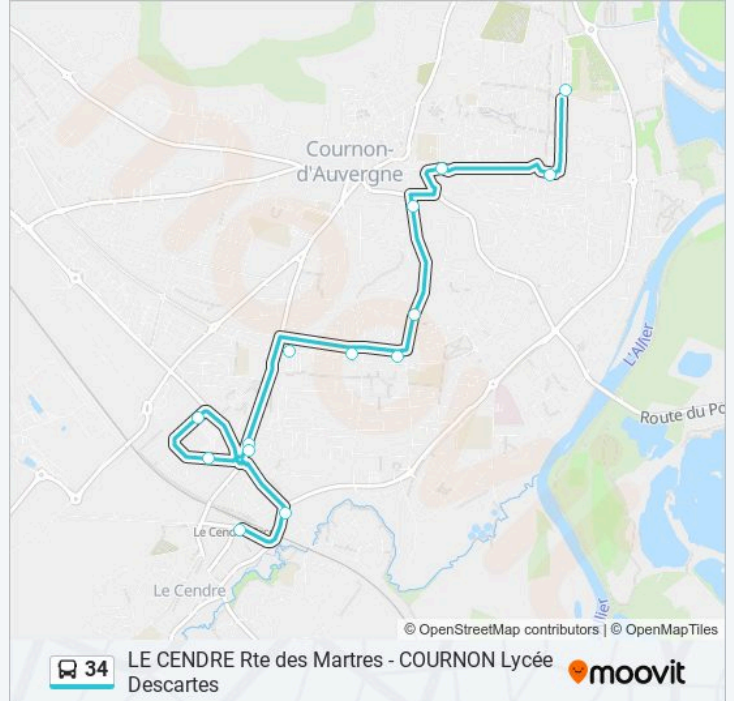

### Informations de la ligne 34 de bus

**Direction:** Le Cendre Gare Orcet

**Arrêts:** 14

**Durée du Trajet:** 19 min

**Récapitulatif de la ligne:**