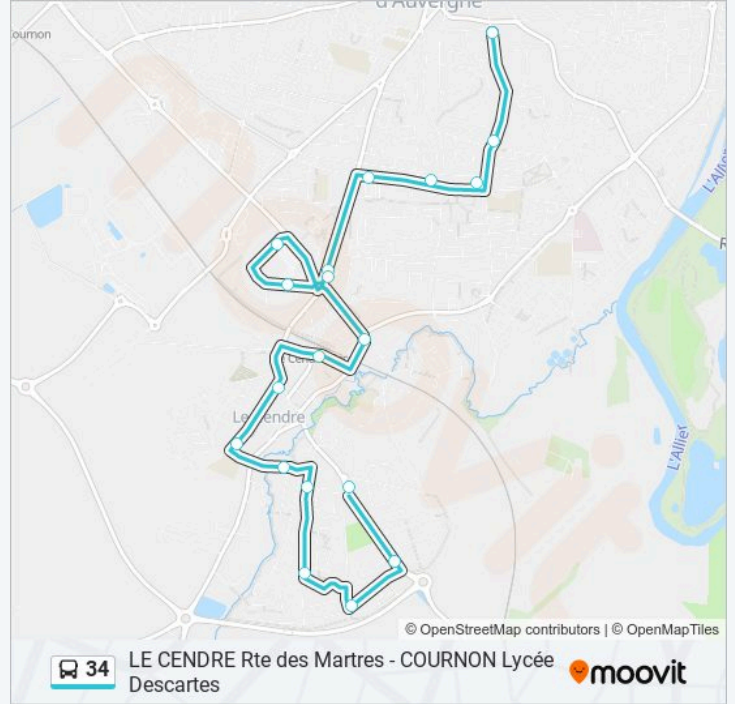

Les horaires et trajets sur une carte de la ligne 34 de bus sont disponibles dans un fichier PDF hors-ligne sur moovitapp.com. Utilisez le Appli Moovit pour voir les horaires de bus, train ou métro en temps réel, ainsi que les instructions étape par étape pour tous les transports publics à Clermont Ferrand.