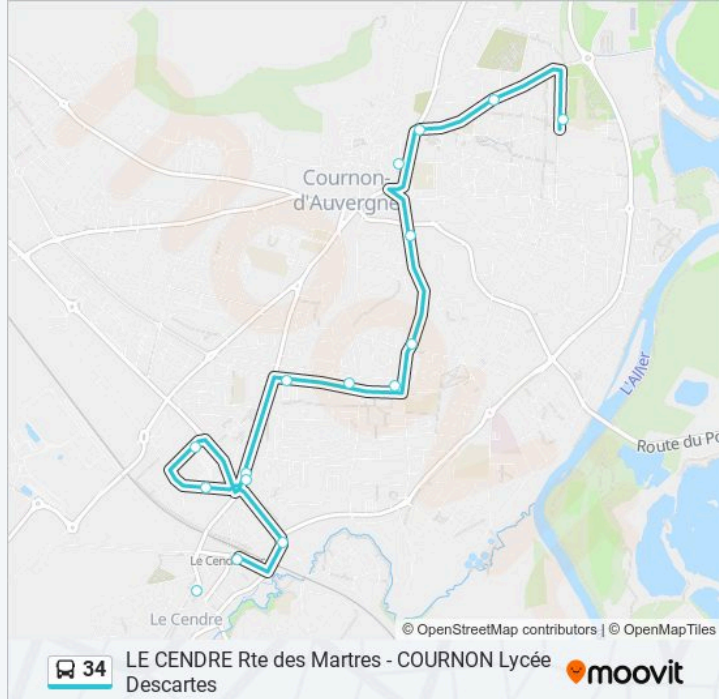

Cournon-D'Auvergne Pigeonnier

Cournon-D'Auvergne Mairie De Cournon

Cournon-D'Auvergne Lhomet

Cournon-D'Auvergne René Laennec

Cournon-D'Auvergne Cournon Lycée Descartes

Direction: Le Cendre Gare Orcet

14 arrêts

[VOIR LES HORAIRES DE LA LIGNE](#)

Cournon-D'Auvergne Cournon Lycée Descartes

Cournon-D'Auvergne Av. De L'Allier

Cournon-D'Auvergne L'Enclos

Cournon-D'Auvergne Pigeonnier

Cournon-D'Auvergne Pyrénées

Cournon-D'Auvergne Livradois

Cournon-D'Auvergne Lac

Cournon-D'Auvergne Dômes

Cournon-D'Auvergne Cévennes

Cournon-D'Auvergne Maryse Bastié

Cournon-D'Auvergne Graveyroux Commerces

Le Cendre Cournon Hortensias

Le Cendre Beauséjour

Le Cendre Gare Le Cendre/Orcet

Horaires de la ligne 34 de bus

Horaires de l'itinéraire Le Cendre Gare Orcet:

lundi	07:11 - 15:24
mardi	07:11 - 15:24
mercredi	07:11 - 15:24
jeudi	07:11 - 15:24
vendredi	07:11 - 15:24
samedi	Pas Opérationnel
dimanche	Pas Opérationnel

Informations de la ligne 34 de bus

Direction: Le Cendre Gare Orcet

Arrêts: 14

Durée du Trajet: 19 min

Récapitulatif de la ligne: