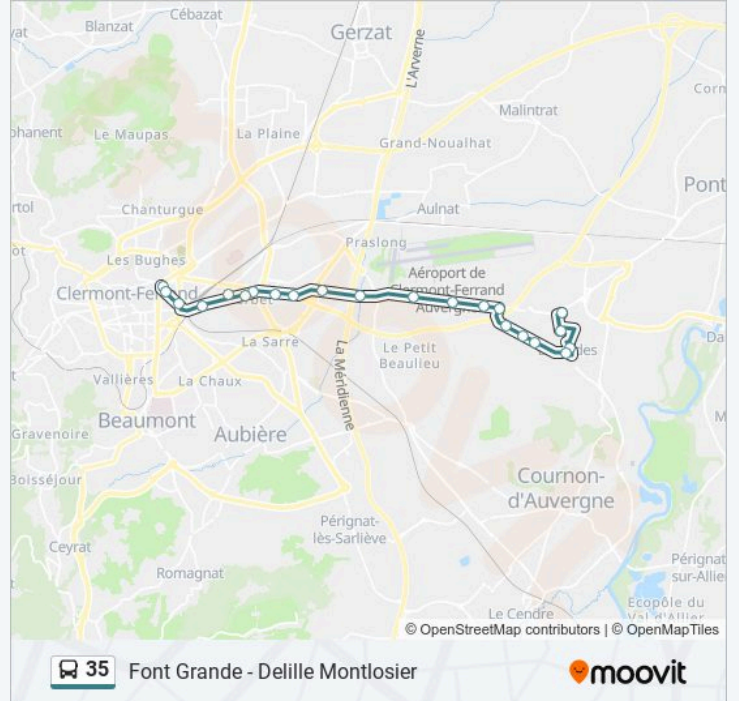

Utilisez l'application Moovit pour trouver la station de la ligne 35 de bus la plus proche et savoir quand la prochaine ligne 35 de bus arrive.

Direction: Delille Montlosier

30 arrêts

[VOIR LES HORAIRES DE LA LIGNE](#)

Informations de la ligne 35 de bus

Direction: Lempdes Le Pontel

Arrêts: 22

Durée du Trajet: 38 min

Récapitulatif de la ligne:

Mairie De Lempdes

Lempdes Charles De Gaulle

Lempdes Nymphaea

Lempdes Le Pontel

Direction: Mezel Font Grande

27 arrêts

[VOIR LES HORAIRES DE LA LIGNE](#)

Clermont-Ferrand Delille Montlosier

Clermont-Ferrand Delille Salford

Clermont-Ferrand Esplanade

Clermont-Ferrand Parc Snfc