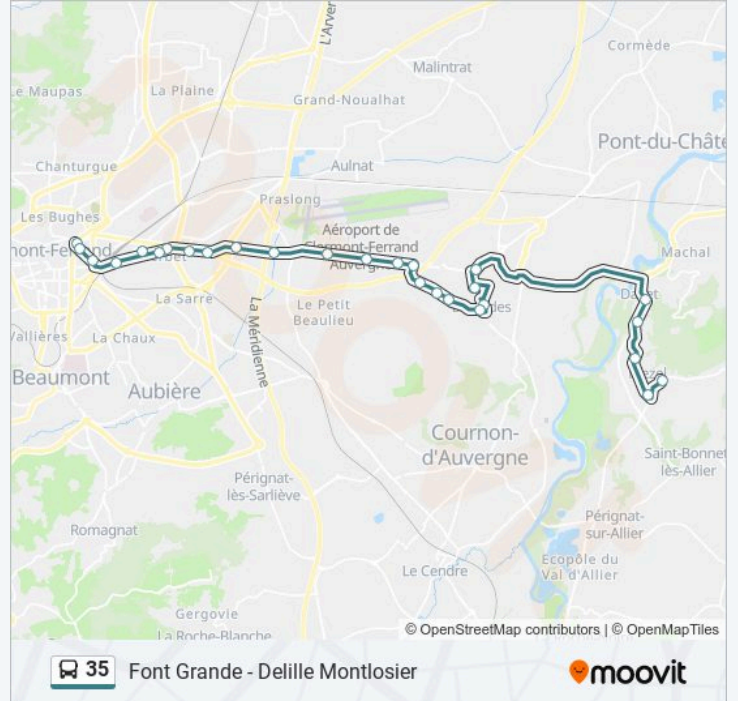

Mairie De Lempdes

Lempdes Charles De Gaulle

Lempdes Nympha

Lempdes Le Pontel

Dallet Mur S/ Allier Salle Polyvalente

Dallet La Gobe

Mezel Chemin Du Cheix

Mezel Jean Fourcade

Mezel Font Grande

Les horaires et trajets sur une carte de la ligne 35 de bus sont disponibles dans un fichier PDF hors-ligne sur moovitapp.com. Utilisez le Appli Moovit pour voir les horaires de bus, train ou métro en temps réel, ainsi que les instructions étape par étape pour tous les transports publics à Clermont Ferrand.

© 2024 Moovit - Tous droits réservés