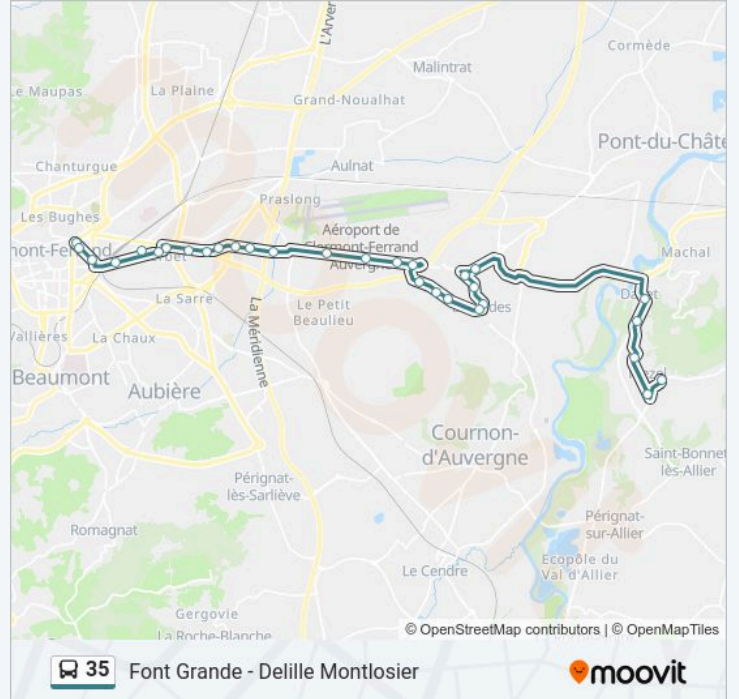

- Clermont-Ferrand Agriculture
- Clermont-Ferrand Ronzières
- Clermont-Ferrand Kepler
- Clermont-Ferrand Herbet
- Clermont-Ferrand Anatole France
- Clermont-Ferrand Aubigné
- Clermont-Ferrand Parc Sncf
- Clermont-Ferrand Esplanade
- Clermont-Ferrand Delille Salford
- Clermont-Ferrand Delille Montlosier

Direction: Lempdes Le Pontel

22 arrêts

[VOIR LES HORAIRES DE LA LIGNE](#)

- Clermont-Ferrand Delille Montlosier
- Clermont-Ferrand Delille Salford
- Clermont-Ferrand Esplanade
- Clermont-Ferrand Parc Sncf
- Clermont-Ferrand Aubigné
- Clermont-Ferrand Anatole France
- Clermont-Ferrand Herbet
- Clermont-Ferrand Kepler
- Clermont-Ferrand Ronzières
- Clermont-Ferrand Brézet
- Clermont-Ferrand Inrae Crouel
- Clermont-Ferrand Gandaillat
- Clermont-Ferrand Aia
- Lempdes Marmilhat
- Lempdes Aimé Rudel
- Lempdes Grassette
- Lempdes Hallstadt
- Lempdes Gargailles

Horaires de la ligne 35 de bus

Horaires de l'itinéraire Lempdes Le Pontel:

lundi	07:51 - 17:55
mardi	07:51 - 17:55
mercredi	07:51 - 17:55
jeudi	07:51 - 17:55
vendredi	07:51 - 17:55
samedi	Pas Opérationnel
dimanche	Pas Opérationnel

Informations de la ligne 35 de bus

Direction: Lempdes Le Pontel

Arrêts: 22

Durée du Trajet: 38 min

Récapitulatif de la ligne: