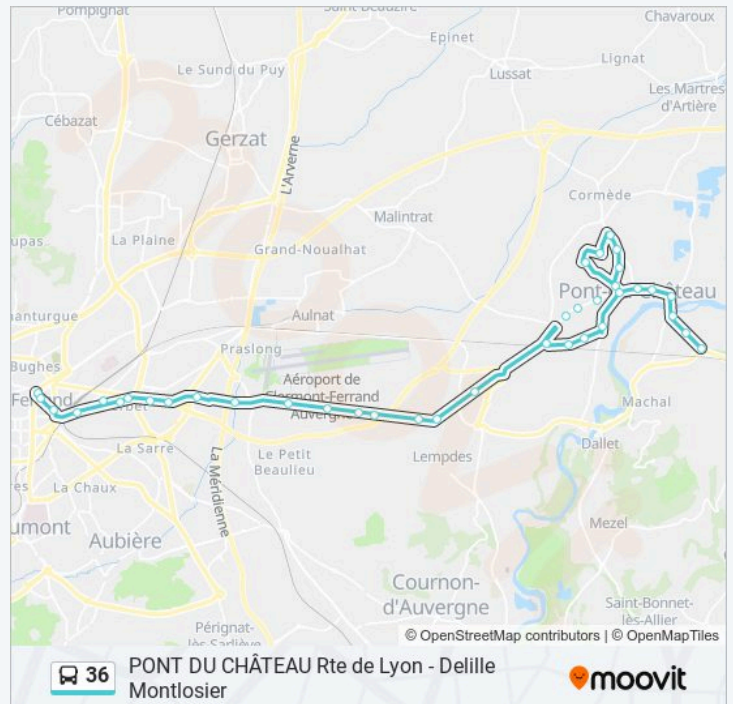

Pont-Du-Château Les Plantades

Pont-Du-Château Les Nigues

Pont-Du-Château La Boule

Pont-Du-Château Lamartine

Pont-Du-Château Docteur Royet

Pont-Du-Château La Quarte

Pont-Du-Château René Cassin

Pont-Du-Château Le Cèdre

Pont-Du-Château Montboissier

Pont-Du-Château Pont D'Allier

Pont-Du-Château Fourches Vieilles

Pont-Du-Château Pont Du Château Rte De Lyon

Informations de la ligne 36 de bus

Direction: Pt Du Château

Arrêts: 35

Durée du Trajet: 48 min

Récapitulatif de la ligne:

Direction: Pt Du Château Via Lempd.

40 arrêts

[VOIR LES HORAIRES DE LA LIGNE](#)

Clermont-Ferrand Delille Montlosier

Horaires de la ligne 36 de bus

Horaires de l'itinéraire Pt Du Château Via Lempd.: