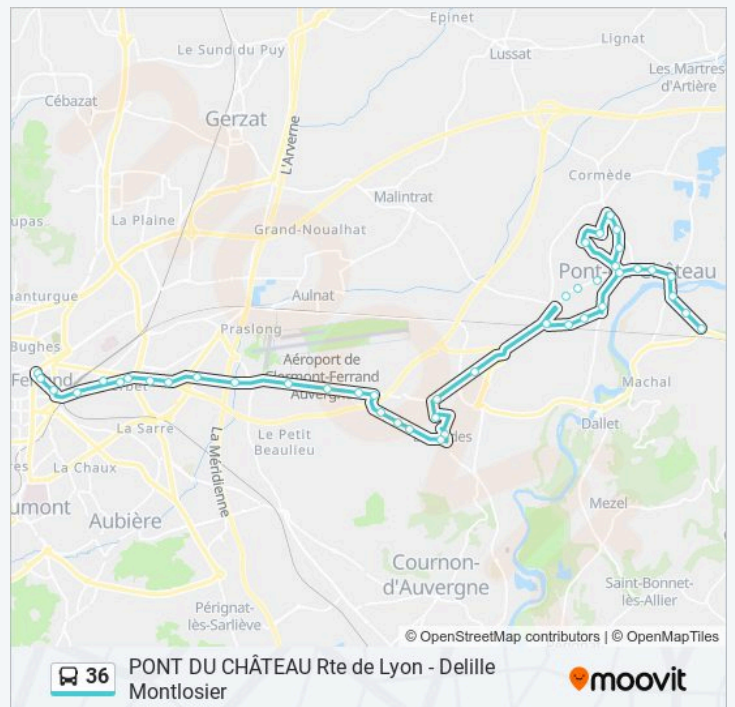

Pont-Du-Château La Lissandre

Pont-Du-Château Le Peyron

Pont-Du-Château Les Ardeliers

Pont-Du-Château L'Herbelière

Pont-Du-Château Croix Blanche

Pont-Du-Château Les Plantades

Pont-Du-Château Les Nigues

Pont-Du-Château La Boule

Pont-Du-Château Lamartine

Pont-Du-Château Docteur Royet

mercredi 07:23 - 20:45

jeudi 07:23 - 20:45

vendredi 07:23 - 20:45

samedi 07:05 - 20:45

dimanche 11:45 - 19:41

Informations de la ligne 36 de bus

Direction: Pt Du Château Via Lempd.

Arrêts: 40

Durée du Trajet: 42 min

Récapitulatif de la ligne:

Pont-Du-Château La Quarte

Pont-Du-Château René Cassin

Pont-Du-Château Le Cèdre

Pont-Du-Château Montboissier