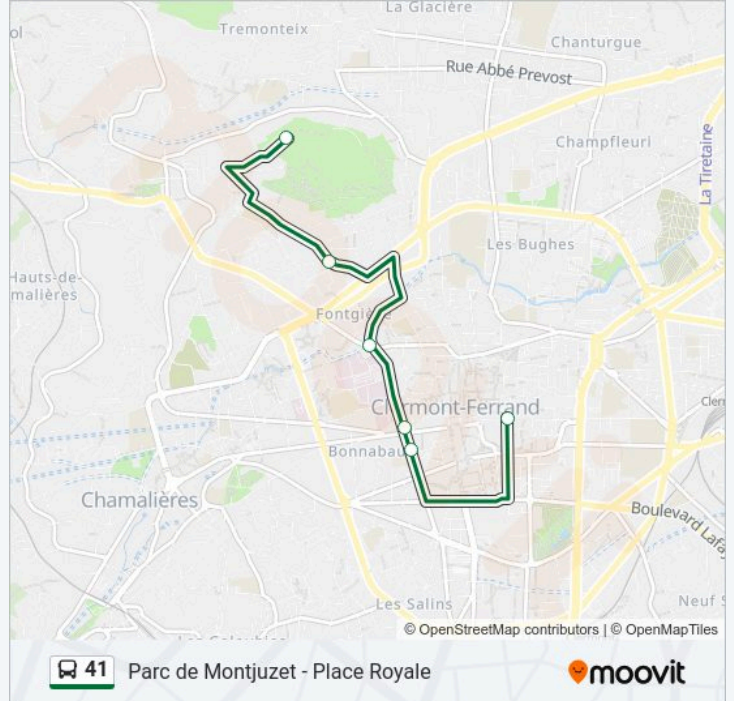

 41

Parc de Montjuzet - Place Royale

Téléchargez

La ligne 41 de bus (Parc de Montjuzet - Place Royale) a 2 itinéraires. Pour les jours de la semaine, les heures de service sont:

(1) Parc De Montjuzet: 10:55 - 16:55(2) Place Royale: 11:34 - 17:34

Utilisez l'application Moovit pour trouver la station de la ligne 41 de bus la plus proche et savoir quand la prochaine ligne 41 de bus arrive.

Direction: Parc De Montjuzet

6 arrêts

[VOIR LES HORAIRES DE LA LIGNE](#)

Clermont-Ferrand Place Royale

Clermont-Ferrand Rameau

Clermont-Ferrand Blatin

Clermont-Ferrand G.Péri

Clermont-Ferrand Gravouses

Clermont-Ferrand Parc De Montjuzet

Horaires de la ligne 41 de bus

Horaires de l'itinéraire Parc De Montjuzet:

Direction: Place Royale

6 arrêts

[VOIR LES HORAIRES DE LA LIGNE](#)

Clermont-Ferrand Parc De Montjuzet

Clermont-Ferrand Gravouses

Clermont-Ferrand G.Péri

Clermont-Ferrand Blatin

Clermont-Ferrand Rameau