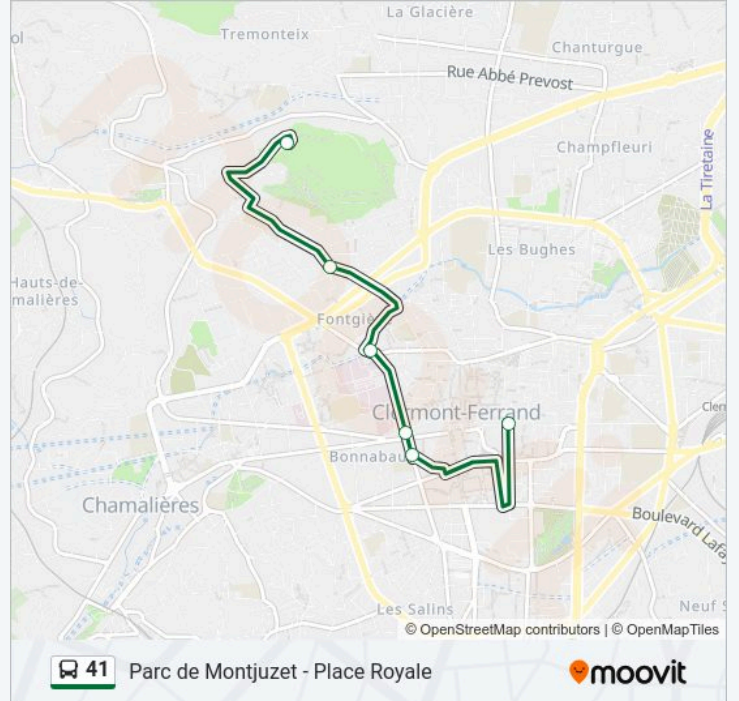

Les horaires et trajets sur une carte de la ligne 41 de bus sont disponibles dans un fichier PDF hors-ligne sur moovitapp.com. Utilisez le Appli Moovit pour voir les horaires de bus, train ou métro en temps réel, ainsi que les instructions étape par étape pour tous les transports publics à Clermont Ferrand.

© 2024 Moovit - Tous droits réservés