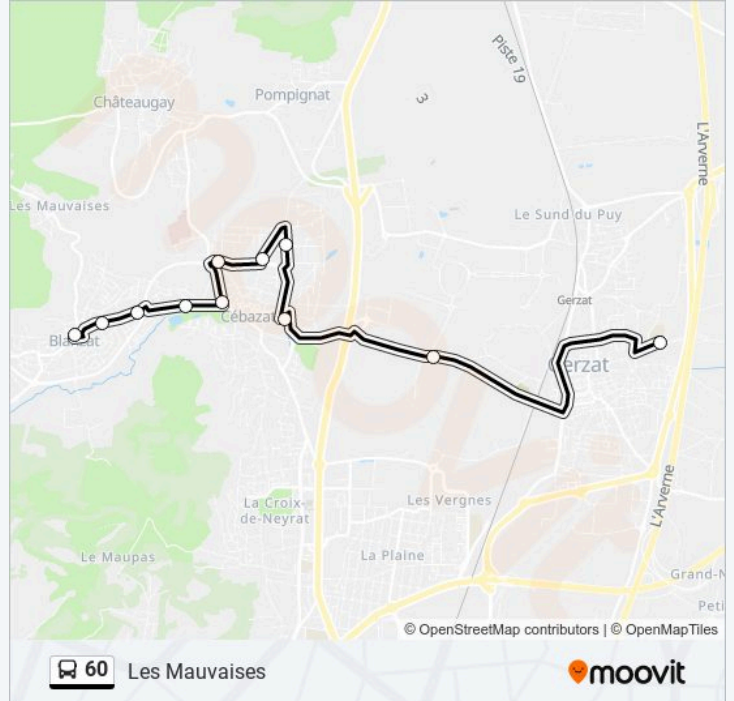

Informations de la ligne 60 de bus**Direction:** Collège A. France**Arrêts:** 13**Durée du Trajet:** 20 min**Récapitulatif de la ligne:**

Direction: Les Mauvaises

11 arrêts

[VOIR LES HORAIRES DE LA LIGNE](#)

Informations de la ligne 60 de bus

Direction: Les Mauvaises

Arrêts: 11

Durée du Trajet: 18 min

Récapitulatif de la ligne:

Direction: Les Perches

7 arrêts

[VOIR LES HORAIRES DE LA LIGNE](#)