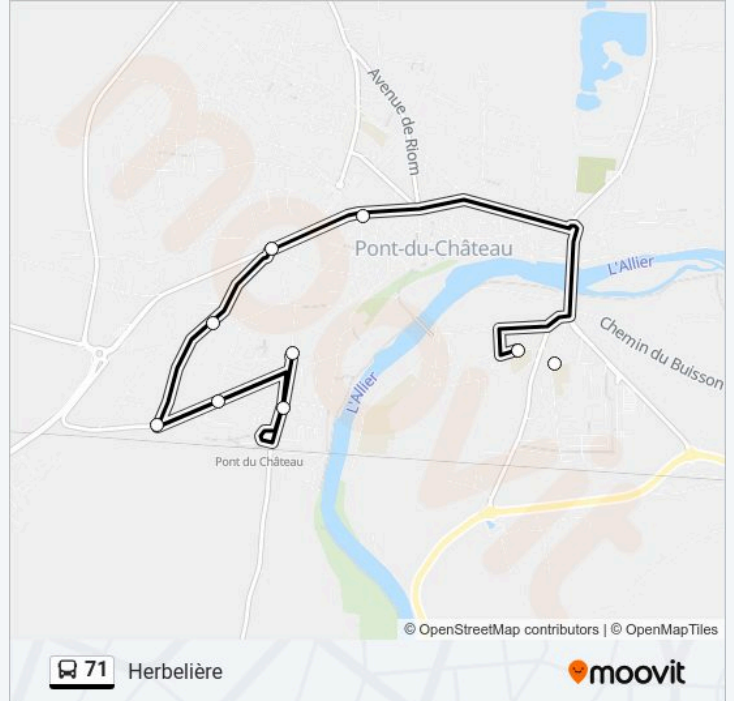

Pont-Du-Château Champ Des Poix

Pont-Du-Château Le Peyron

Pont-Du-Château Les Ardeliers

Pont-Du-Château Les Vortilles

Pont-Du-Château L'Herbelière

Horaires de la ligne 71 de bus

Horaires de l'itinéraire Herbelière:

lundi	16:35
mardi	16:35
mercredi	13:35
jeudi	16:35
vendredi	16:35
samedi	Pas Opérationnel
dimanche	Pas Opérationnel

Informations de la ligne 71 de bus

Direction: Herbelière

Arrêts: 9

Durée du Trajet: 19 min

Récapitulatif de la ligne:

Direction: Coll Mortaix

26 arrêts

[VOIR LES HORAIRES DE LA LIGNE](#)

- Pont-Du-Château Le Ruchon
- Pont-Du-Château Champ Des Poix
- Pont-Du-Château Le Peyron
- Pont-Du-Château Les Ardeliers
- Pont-Du-Château Petit Pan
- Pont-Du-Château Fabre D'Eglantine
- Pont-Du-Château Arthur Rimbaud
- Pont-Du-Château Les Plantades
- Pont-Du-Château Les Nigues
- Pont-Du-Château Lamartine
- Pont-Du-Château L'Etredelle
- Pont-Du-Château Le Cèdre
- Pont-Du-Château La Boule
- Pont-Du-Château Croix Des Rameaux
- Pont-Du-Château Chantagret
- Pont-Du-Château Carrosse
- Pont-Du-Château Les Vortilles
- Pont-Du-Château L'Herbélière