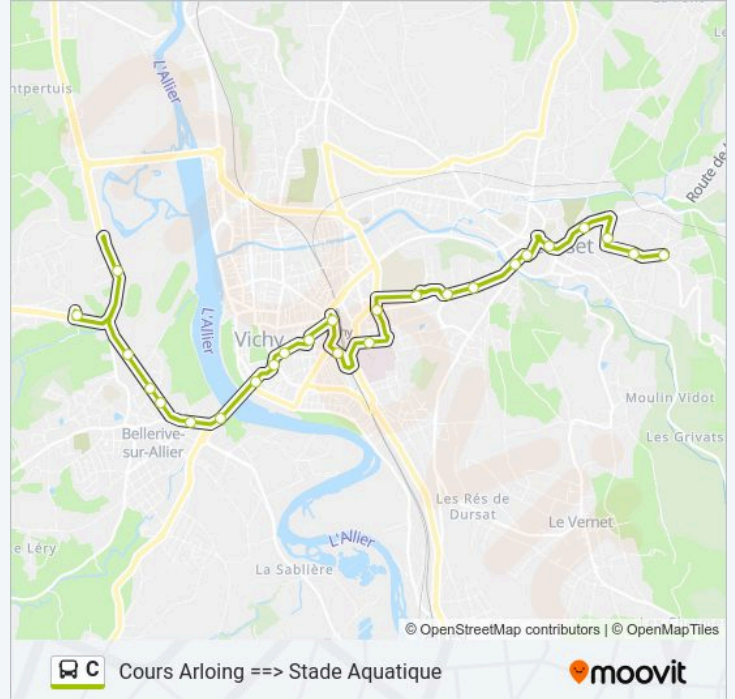

Direction: C / Stade Aquatique

25 arrêts

[VOIR LES HORAIRES DE LA LIGNE](#)

- Cusset - Meuniere
- Cusset - A.Camus
- Cusset - J. Moulin
- Cusset - J. Giraudoux
- Cusset - Cours Arloing
- Cusset - Centre
- Cusset - Pont De La Mere
- Cusset - Montbeton
- Cusset - Anjou
- Cusset - Normandie
- Cusset - Vendee
- Vichy - Centre Hospitalier
- Vichy - Voltaire
- Vichy - Gare Sncf
- Vichy - Charles-De-Gaulle Poste
- Vichy - Doumer
- Vichy - V. Hugo
- Vichy - A. Briand

Informations de la ligne C de bus

Direction: C / Stade Aquatique

Arrêts: 25

Durée du Trajet: 24 min

Récapitulatif de la ligne:

Bellerive/Allier - Pont De Bellerive

Bellerive/Allier - Source Intermittente

Bellerive/Allier - Petits Pres

Bellerive/Allier - Vignonne

Bellerive/Allier - Pre Des Rauches

Bellerive/Allier - Creps

Bellerive/Allier - Stade Aquatique

Direction: C / Cours Arloing

23 arrêts

[VOIR LES HORAIRES DE LA LIGNE](#)

Bellerive/Allier - Stade Aquatique

Bellerive/Allier - Creps

Bellerive/Allier - Pre Des Rauches

Bellerive/Allier - Vignonne

Bellerive/Allier - Petits Pres

Bellerive/Allier - Source Intermittente

Bellerive/Allier - Pont De Bellerive

Vichy - A. Briand