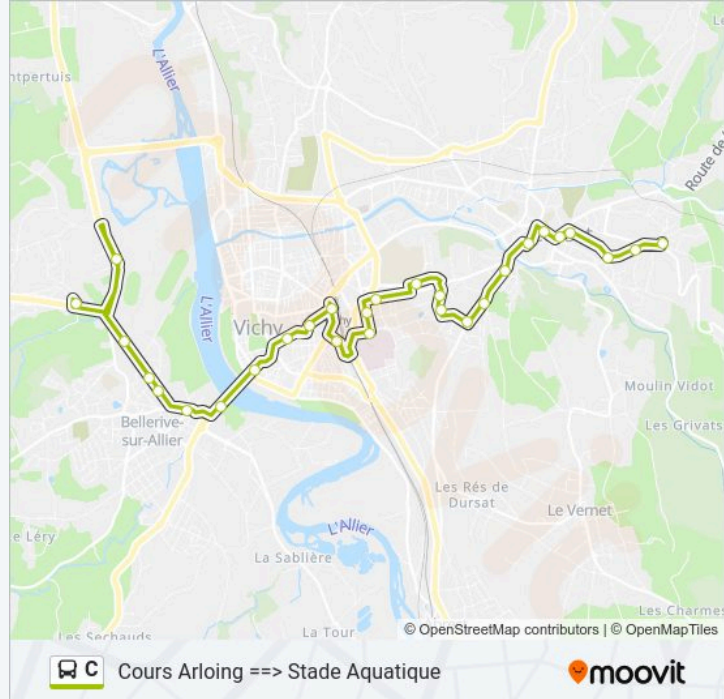

Cusset - Dauphine

Cusset - Franche Comte

Cusset - Alpes

Cusset - Centre

Cusset - Cours Arloing

Cusset - General Raynal

Cusset - Desorges Gravier

Cusset - Tuileries Gravier

Cusset - Caquette Tuileries

Cusset - Meunier

Les horaires et trajets sur une carte de la ligne C de bus sont disponibles dans un fichier PDF hors-ligne sur moovitapp.com. Utilisez le Appli Moovit pour voir les horaires de bus, train ou métro en temps réel, ainsi que les instructions étape par étape pour tous les transports publics à Clermont Ferrand.

© 2024 Moovit - Tous droits réservés