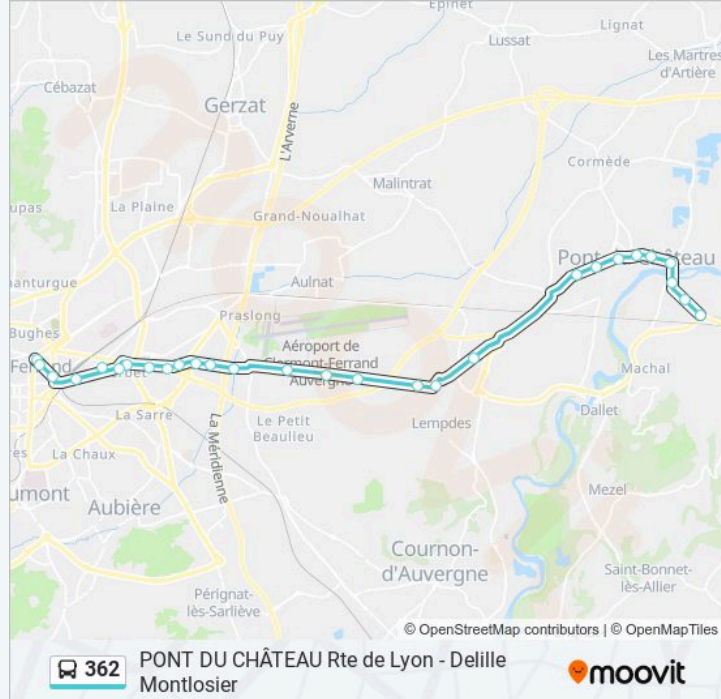

La ligne 362 de bus PONT DU CHÂTEAU Rte de Lyon - Delille Montlosier a un itinéraire. Pour les jours de la semaine, les heures de service sont:

(1) Delille Montlosier: 06:46

Utilisez l'application Moovit pour trouver la station de la ligne 362 de bus la plus proche et savoir quand la prochaine ligne 362 de bus arrive.

**Direction: Delille Montlosier**

28 arrêts

[VOIR LES HORAIRES DE LA LIGNE](#)

Pont-Du-Château Pont Du Château Rte De Lyon

Pont-Du-Château Fourches Vieilles

Pont-Du-Château Pont D'Allier

Pont-Du-Château Montboissier

**Direction:** Delille Montlosier

**Arrêts:** 28

**Durée du Trajet:** 44 min

**Récapitulatif de la ligne:**

Clermont-Ferrand Kepler

Clermont-Ferrand Herbet

Clermont-Ferrand Anatole France

Clermont-Ferrand Aubigné

Clermont-Ferrand Parc Sncf

Clermont-Ferrand Esplanade

Clermont-Ferrand Delille Salford

Clermont-Ferrand Delille Montlosier

Les horaires et trajets sur une carte de la ligne 362 de bus sont disponibles dans un fichier PDF hors-ligne sur [moovitapp.com](https://moovitapp.com). Utilisez le Appli Moovit pour voir les horaires de bus, train ou métro en temps réel, ainsi que les instructions étape par étape pour tous les transports publics à Clermont Ferrand.