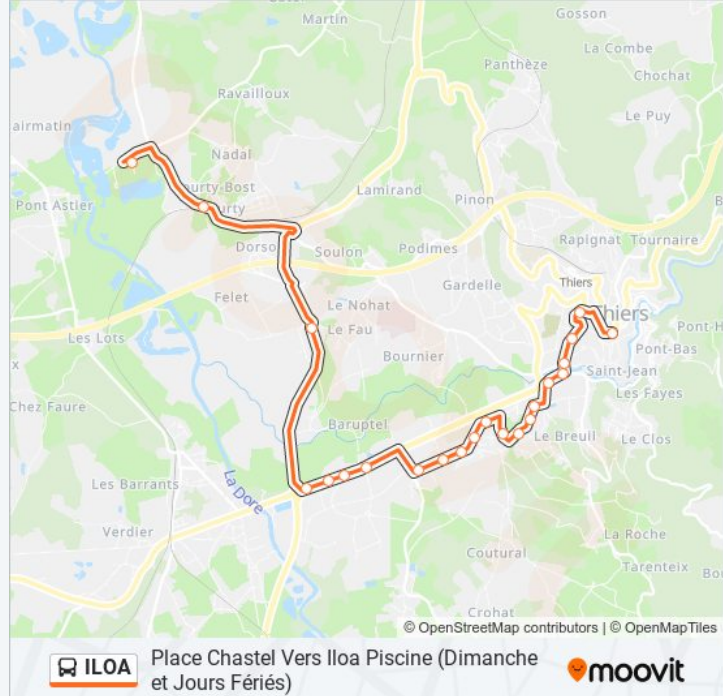

Rond Point Du Chambon

Rond Point De Felet

Courty Bost

Iloa

Les horaires et trajets sur une carte de la ligne ILOA de bus sont disponibles dans un fichier PDF hors-ligne sur moovitapp.com. Utilisez le Appli Moovit pour voir les horaires de bus, train ou métro en temps réel, ainsi que les instructions étape par étape pour tous les transports publics à Clermont Ferrand.

© 2024 Moovit - Tous droits réservés