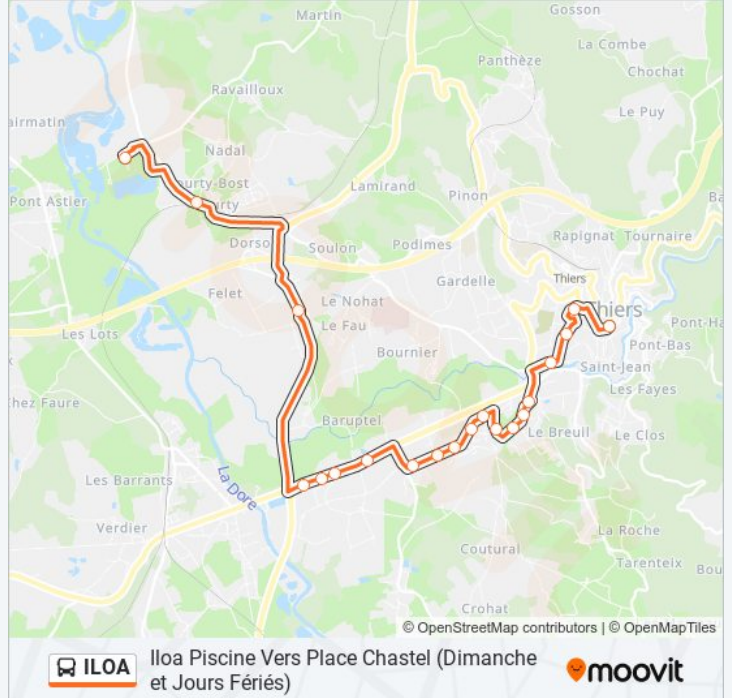

### Direction: Iloa Piscine Vers Place Chastel (Dimanche et Jours Fériés)

20 arrêts

[VOIR LES HORAIRES DE LA LIGNE](#)

Iloa  
Courty Bost  
Rond Point De Felet  
Rond Point Du Chambon  
Tdm/Cci  
Geoffroy  
Croix Blanche  
Maison Des Sports  
Peupliers  
Bon Repos  
Val De Dore  
Jean Moulin  
Émile Zola  
Avenue De Cizolles  
Chantemerle  
Avenue Du Progrès  
Ecole Du Moutier  
Béranger  
Espace

### Horaires de la ligne ILOA de bus

Horaires de l'itinéraire Iloa Piscine Vers Place Chastel (Dimanche et Jours Fériés):

lundi	Pas Opérationnel
mardi	Pas Opérationnel
mercredi	Pas Opérationnel
jeudi	Pas Opérationnel
vendredi	Pas Opérationnel
samedi	Pas Opérationnel
dimanche	09:05 - 19:05

### Informations de la ligne ILOA de bus

**Direction:** Iloa Piscine Vers Place Chastel (Dimanche et Jours Fériés)

**Arrêts:** 20

**Durée du Trajet:** 25 min

**Récapitulatif de la ligne:**

**Direction: Place Chastel Vers Iloa Piscine (Dimanche et Jours Fériés)**

22 arrêts

[VOIR LES HORAIRES DE LA LIGNE](#)

- Conchette
- Espace
- Béranger
- Ecole Du Moutier
- Pont Du Navire
- Pré De La Foire
- Avenue Du Progrès
- Chantemerle
- Avenue De Cizolles
- Émile Zola
- Jean Moulin
- Val De Dore
- Bon Repos
- Peupliers
- Maison Des Sports
- Croix Blanche
- Geoffroy
- Tdm/Cci