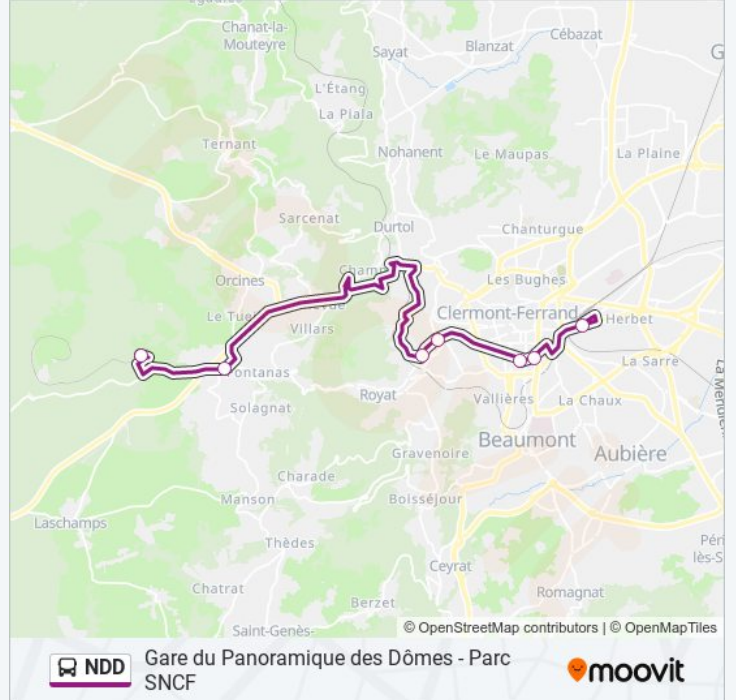

Les horaires et trajets sur une carte de la ligne NDD de bus sont disponibles dans un fichier PDF hors-ligne sur moovitapp.com. Utilisez le Appli Moovit pour voir les horaires de bus, train ou métro en temps réel, ainsi que les instructions étape par étape pour tous les transports publics à Clermont Ferrand.

© 2024 Moovit - Tous droits réservés