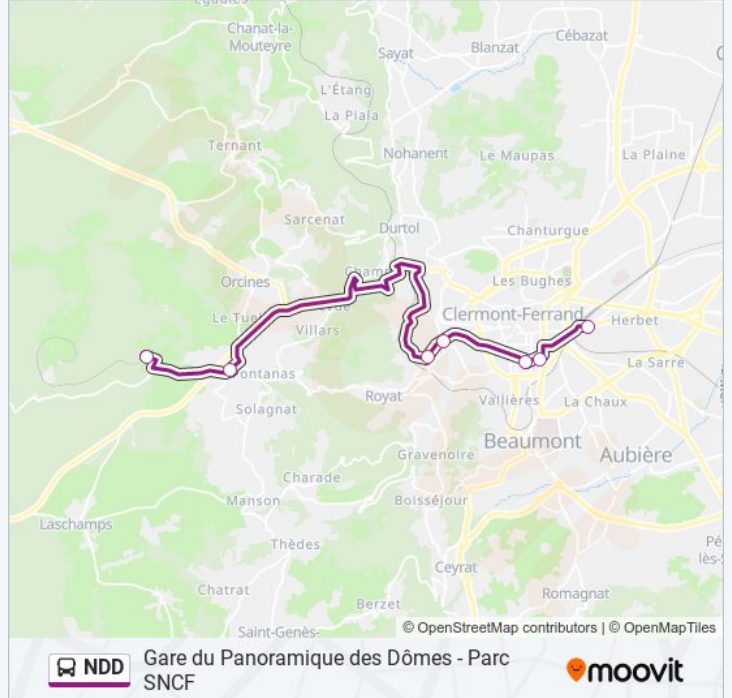

Direction: Parc Sncf

7 arrêts

[VOIR LES HORAIRES DE LA LIGNE](#)

Orcines Gare Du Panoramique Des Dômes

Orcines La Font De L'Arbre

Chamalières Av. Thermale

Chamalières Europe

Clermont-Ferrand Maison De La Culture

Clermont-Ferrand Uca - Campus Centre

Clermont-Ferrand Parc Sncf

Horaires de la ligne NDD de bus

Horaires de l'itinéraire Parc Sncf:

lundi	09:56 - 19:56
mardi	09:56 - 19:56
mercredi	09:56 - 19:56
jeudi	09:56 - 19:56
vendredi	09:56 - 19:56
samedi	09:56 - 19:56
dimanche	09:56 - 19:56

Informations de la ligne NDD de bus

Direction: Parc Sncf

Arrêts: 7

Durée du Trajet: 49 min

Récapitulatif de la ligne: