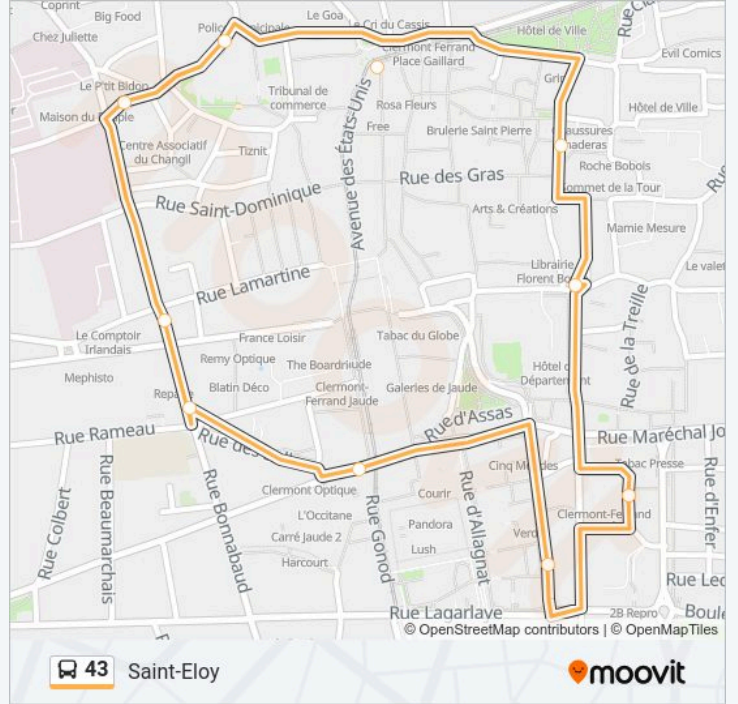

La ligne 43 de bus Saint-Eloy a un itinéraire. Pour les jours de la semaine, les heures de service sont:

(1) Saint-Eloy: 09:30 - 19:30

Utilisez l'application Moovit pour trouver la station de la ligne 43 de bus la plus proche et savoir quand la prochaine ligne 43 de bus arrive.

Direction: Saint-Eloy

11 arrêts

[VOIR LES HORAIRES DE LA LIGNE](#)

Clermont-Ferrand St Eloi
Clermont-Ferrand Place Royale
Clermont-Ferrand Cathédrale
Clermont-Ferrand Gaillard
Clermont-Ferrand Ste Rose
Clermont-Ferrand Pl. De La Liberté
Clermont-Ferrand Blatin
Clermont-Ferrand Rameau
Clermont-Ferrand Julien
Clermont-Ferrand Allagnat
Clermont-Ferrand St Eloi

Horaires de la ligne 43 de bus

Horaires de l'itinéraire Saint-Eloy:

lundi	09:30 - 19:30
mardi	09:30 - 19:30
mercredi	09:30 - 19:30
jeudi	09:30 - 19:30
vendredi	09:30 - 19:30
samedi	09:30 - 19:30
dimanche	09:30 - 19:30

Informations de la ligne 43 de bus

Direction: Saint-Eloy

Arrêts: 11

Durée du Trajet: 26 min

Récapitulatif de la ligne:

Les horaires et trajets sur une carte de la ligne 43 de bus sont disponibles dans un fichier PDF hors-ligne sur moovitapp.com. Utilisez le Appli Moovit pour voir les horaires de bus, train ou métro en temps réel, ainsi que les instructions étape par étape pour tous les transports publics à Clermont Ferrand.