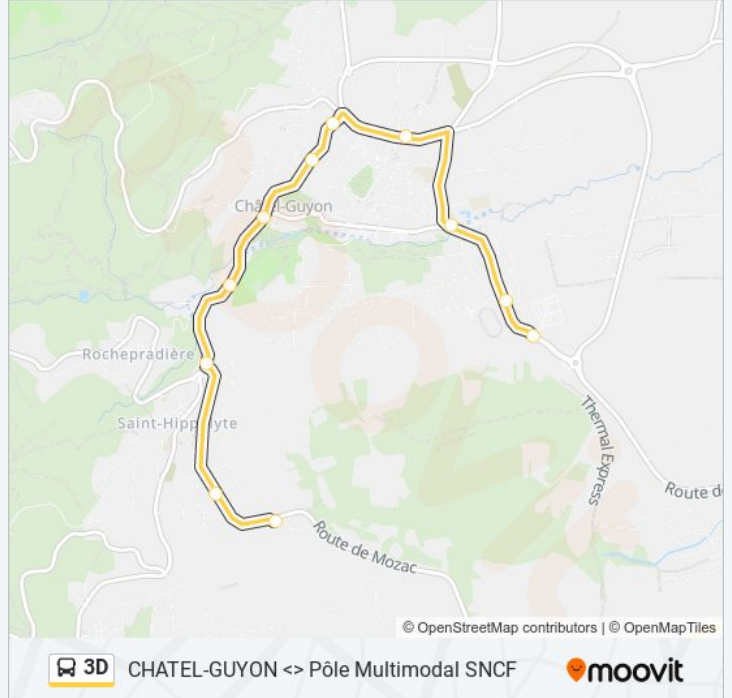

Utilisez l'application Moovit pour trouver la station de la ligne 3D de bus la plus proche et savoir quand la prochaine ligne 3D de bus arrive.

Direction: Camping Vers La Croze

11 arrêts

[VOIR LES HORAIRES DE LA LIGNE](#)

Saint Hippolyte

Route De Mozac

La Croze

Horaires de la ligne 3D de bus

Horaires de l'itinéraire Camping Vers La Croze:

lundi	Pas Opérationnel
mardi	Pas Opérationnel
mercredi	Pas Opérationnel
jeudi	Pas Opérationnel
vendredi	Pas Opérationnel
samedi	Pas Opérationnel
dimanche	10:10 - 10:50

Informations de la ligne 3D de bus**Direction:** Camping Vers La Croze**Arrêts:** 11**Durée du Trajet:** 12 min**Récapitulatif de la ligne:**

Direction: Châtel Vers Riom

12 arrêts

[VOIR LES HORAIRES DE LA LIGNE](#)

La Croze
 Route De Mozac
 Saint Hippolyte
 Sans Souci
 Résidence Du Parc
 Les Thermes
 Villa Plaisance
 Commerce
 Parc Clémentel
 Voué
 Camping
 Pôle Multimodal Sncf

Horaires de la ligne 3D de bus

Horaires de l'itinéraire Châtel Vers Riom: