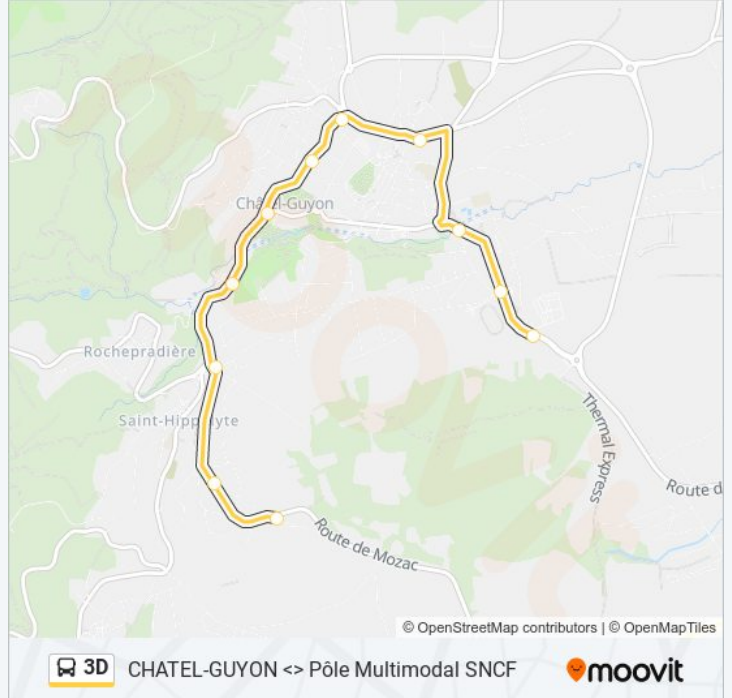

Direction: Châtel Vers Riom

Arrêts: 12

Durée du Trajet: 27 min

Récapitulatif de la ligne:

Direction: La Croze Vers Camping

11 arrêts

[VOIR LES HORAIRES DE LA LIGNE](#)

- La Croze
- Route De Mozac
- Saint Hippolyte
- Sans Souci
- Résidence Du Parc
- Les Thermes
- Villa Plaisance
- Commerce
- Parc Clémentel
- Voué
- Camping

Informations de la ligne 3D de bus

Direction: La Croze Vers Camping

Arrêts: 11

Durée du Trajet: 16 min

Récapitulatif de la ligne:

Direction: Riom Vers Châtel

12 arrêts

[VOIR LES HORAIRES DE LA LIGNE](#)