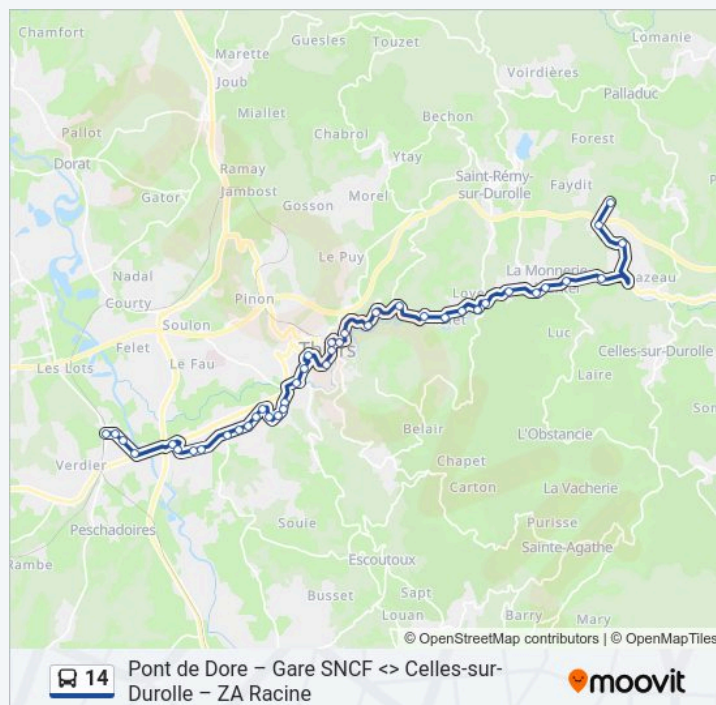

Bellevue

Le Chêne Rond

Les Martinets

Stade/Collège

Boulary

Ancienne Gare

Vieilles Lames

Chantelauze

dimanche

Pas Opérationnel

Informations de la ligne 14 de bus

Direction: Pont De Dore Gare Sncf Vers Zi Racine

Arrêts: 41

Durée du Trajet: 36 min

Récapitulatif de la ligne:

Racine 1