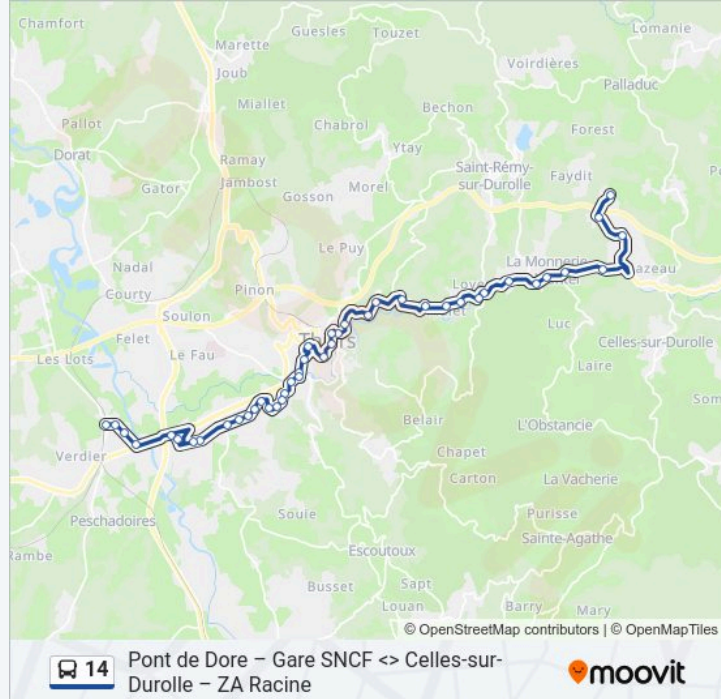

Informations de la ligne 14 de bus**Direction:** Zi Racine Vers Pont De Dore Gare Sncf**Arrêts:** 43**Durée du Trajet:** 36 min**Récapitulatif de la ligne:**

Conchette

Espace

Béranger

Ecole Du Moutier

Pont Du Navire

Pré De La Foire

Avenue Du Progrès

Chantemerle

Avenue De Cizolles

Émile Zola

Jean Moulin

Val De Dore

Bon Repos

Peupliers

Maison Des Sports

Adrien Legay

Matussière

Centre Commercial

Rond Point Du Chambon

Route De Maringues

Chemin De Bernard

Avenue De La Gare

Pont De Dore Gare Sncf

Pont de Dore – Gare SNCF <-> Celles-sur-Durolle – ZA Racine

Direction: Pont De Dore Gare Sncf Vers Zi Racine

41 arrêts

[VOIR LES HORAIRES DE LA LIGNE](#)

Pont De Dore Gare Sncf