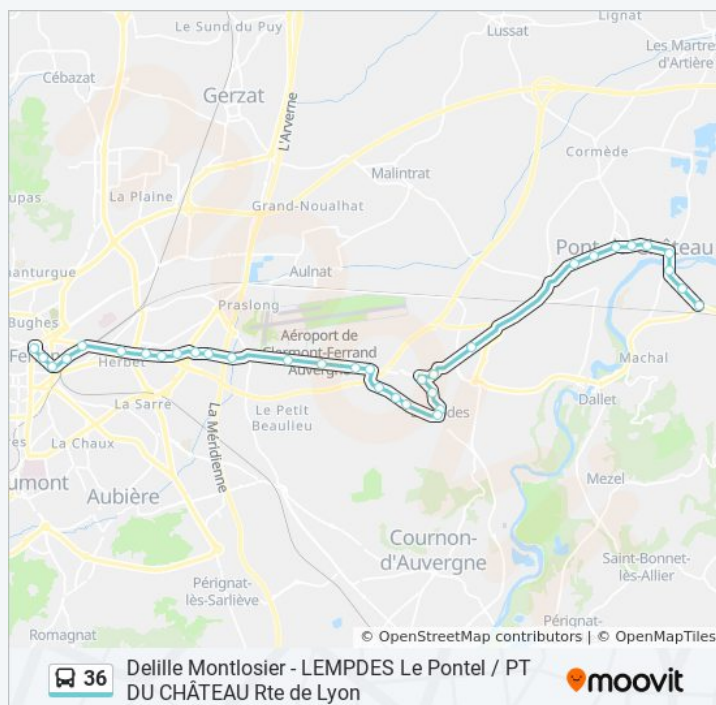

Le Ruchon
Petit Champ
Milan
Lempdes Le Pontel
Croix Basse
Nymphaea
Charles De Gaulle
Mairie De Lempdes
Gargailles
Hallstadt
Grassette
Aimé Rudel
Marmilhat
Aia
Gandaillat
Inra Crouël
Rodolphe Diesel
Brézet
Agriculture
Ronzières
Kepler
Herbet
Deux Patriotes
Gare Sncf (Quai 1)
Esplanade
Audollent
Delille Montlosier

Informations de la ligne 36 de bus

Direction: Pont Du Château Vers Delille (Via Lempdes)

Arrêts: 34

Durée du Trajet: 45 min

Récapitulatif de la ligne:

Les horaires et trajets sur une carte de la ligne 36 de bus sont disponibles dans un fichier PDF hors-ligne sur moovitapp.com. Utilisez le [Appli Moovit](#) pour voir les horaires de bus, train ou métro en temps réel, ainsi que les instructions étape par étape pour tous les transports publics à Clermont Ferrand.

[À propos de Moovit](#) • [Solutions MaaS](#) • [Pays disponibles](#) • [Communauté Moovit](#)

Consultez les horaires d'arrivée en direct