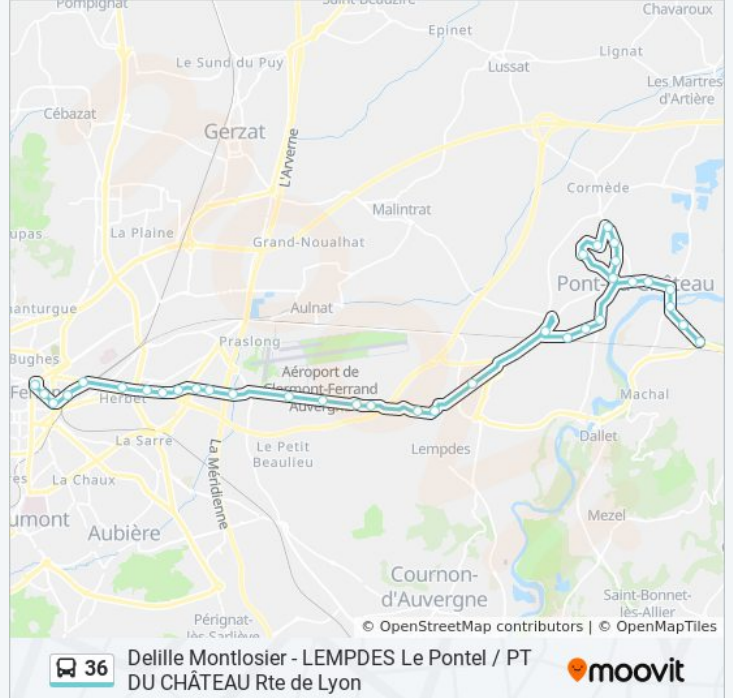

### Informations de la ligne 36 de bus

**Direction:** Pont Du Château Vers Delille (Service Scolaire)

**Arrêts:** 35

**Durée du Trajet:** 50 min

**Récapitulatif de la ligne:**

Le Peyron  
 La Lissandre  
 Milan  
 Lempdes Le Pontel  
 Grangevieille  
 Aimé Rudel  
 Marmilhat  
 Aia  
 Gandaillat  
 Inra Crouël  
 Rodolphe Diesel  
 Brézet  
 Agriculture  
 Ronzières  
 Kepler  
 Herbet  
 Deux Patriotes  
 Gare Sncf (Quai 1)  
 Esplanade  
 Audollent  
 Delille Montlosier

**Direction: Pont Du Château Vers Delille (Via Lempdes)**

34 arrêts

[VOIR LES HORAIRES DE LA LIGNE](#)

Pont Du Château Route De Lyon  
 Fourches Vieilles  
 Pont D'Allier  
 Montboissier  
 Le Cèdre  
 René Cassin  
 Croix Blanche