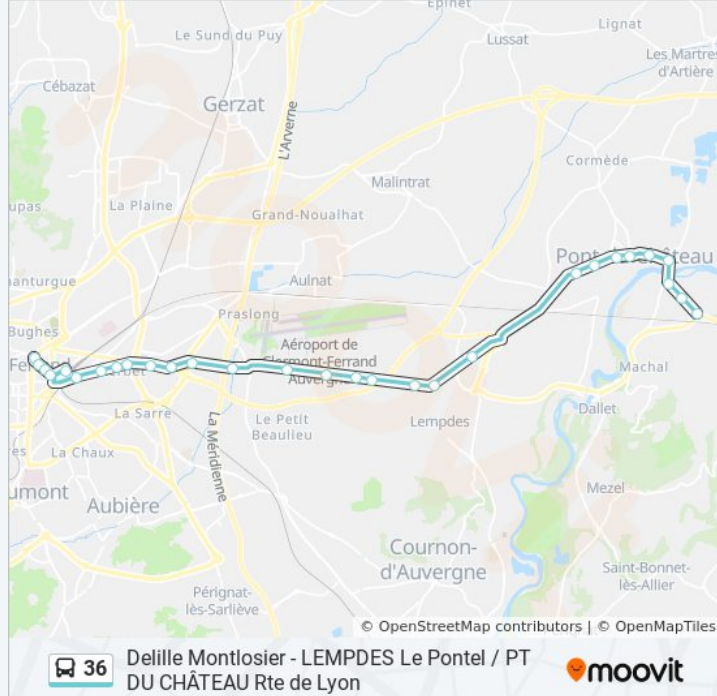

## Informations de la ligne 36 de bus

**Direction:** Delille Vers Pont Du Château

**Arrêts:** 29

**Durée du Trajet:** 42 min

**Récapitulatif de la ligne:**

Lempdes Le Pontel

Milan

Petit Champ

Le Ruchon

Croix Blanche

René Cassin

Le Cèdre

Montboissier

Pont D'Allier

Fourches Vieilles

Pont Du Château Route De Lyon

### Direction: Delille Vers Pont Du Château (Service Scolaire Via Lempdes)

41 arrêts

[VOIR LES HORAIRES DE LA LIGNE](#)

Delille Montlosier

Delille Salford

Audollent

Esplanade

Gare Sncf (Quai 4)