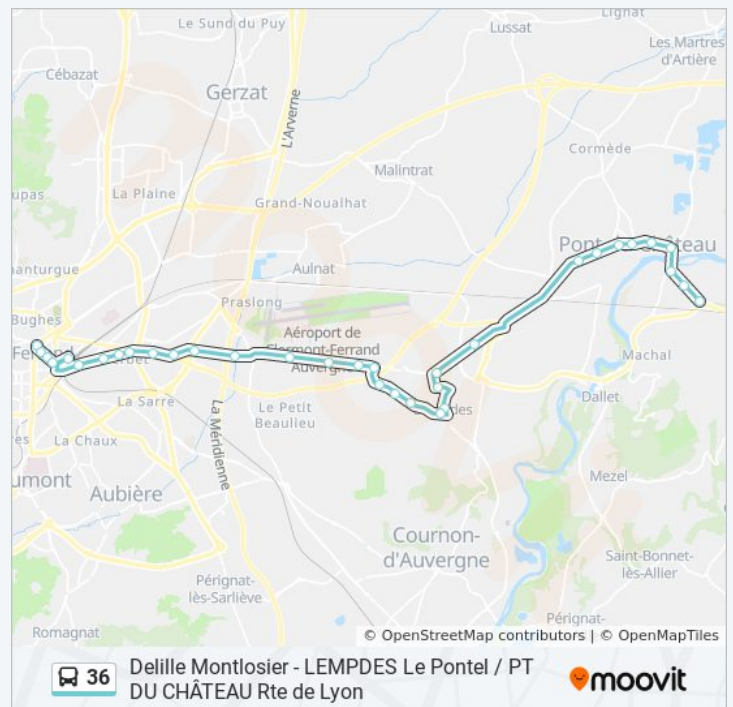

### Informations de la ligne 36 de bus

**Direction:** Delille Vers Pont Du Château (Service Scolaire)

**Arrêts:** 36

**Durée du Trajet:** 53 min

**Récapitulatif de la ligne:**

**Direction: Delille Vers Pont Du Château (Via**

Horaires de l'itinéraire Delille Vers Pont Du Château  
(Via Lempdes):

lundi	07:23 - 20:45
mardi	07:23 - 20:45
mercredi	07:23 - 20:45
jeudi	07:23 - 20:45
vendredi	07:23 - 20:45
samedi	07:05 - 20:45
dimanche	11:45 - 19:34

**Informations de la ligne 36 de bus**

**Direction:** Delille Vers Pont Du Château (Via Lempdes)

**Arrêts:** 34

**Durée du Trajet:** 42 min

**Récapitulatif de la ligne:**

Pont D'Allier

Fourches Vieilles

Pont Du Château Route De Lyon

## Direction: Pont Du Château Vers Delille

28 arrêts

[VOIR LES HORAIRES DE LA LIGNE](#)

Pont Du Château Route De Lyon

Fourches Vieilles

Pont D'Allier

Montboissier

Le Cèdre