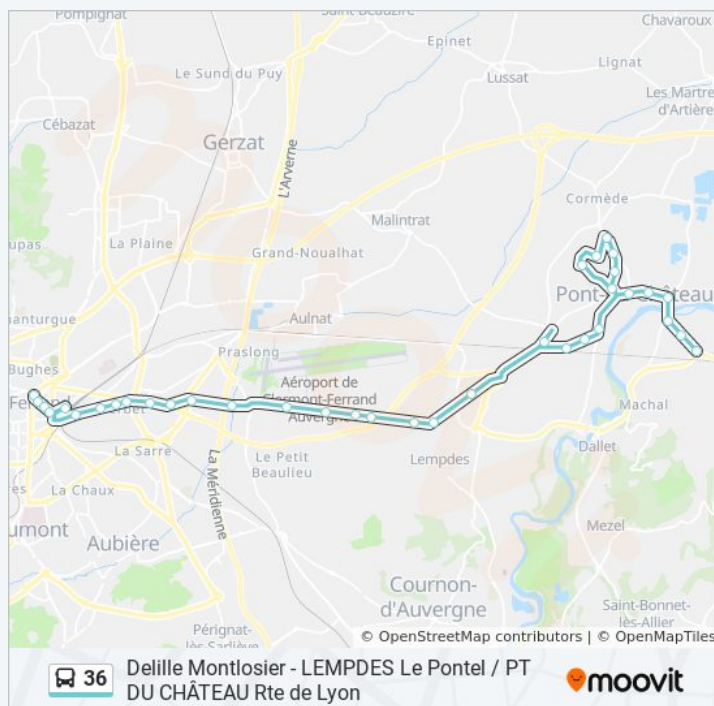

Le Peyron

Les Ardeliers

L'Herbelière

Les Plantades

Les Nigues

La Boule

Lamartine

Docteur Royer

La Quarte

René Cassin

Le Cèdre

Montboissier

Pont D'Allier

Fourches Vieilles

Pont Du Château Route De Lyon

### Informations de la ligne 36 de bus

**Direction:** Delille Vers Pont Du Château (Service Scolaire)

**Arrêts:** 36

**Durée du Trajet:** 53 min

**Récapitulatif de la ligne:**

**Direction: Delille Vers Pont Du Château (Via**