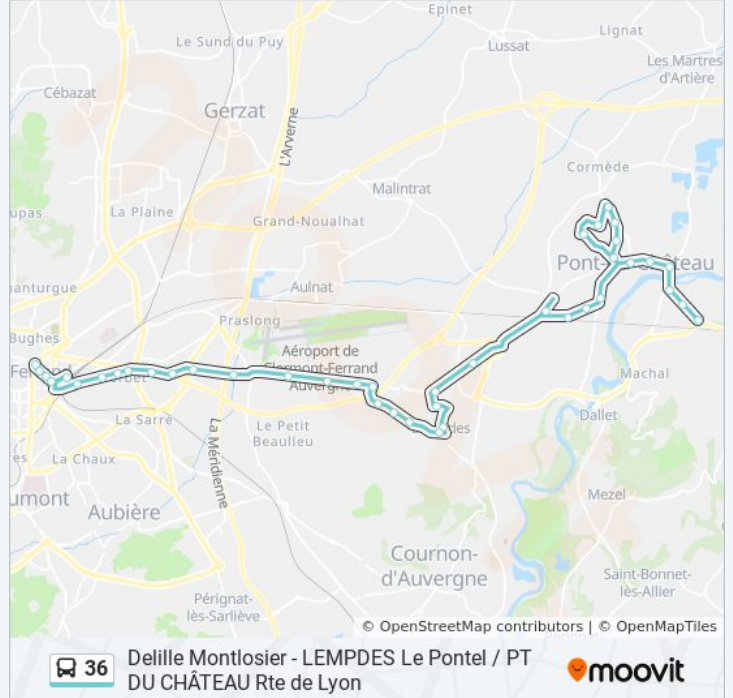

### Horaires de la ligne 36 de bus

Horaires de l'itinéraire Delille Vers Pont Du Château  
(Service Scolaire Via Lempdes):

lundi	12:37
mardi	12:37
mercredi	12:37
jeudi	12:37
vendredi	12:37
samedi	12:15
dimanche	Pas Opérationnel

### Informations de la ligne 36 de bus

**Direction:** Delille Vers Pont Du Château (Service Scolaire Via Lempdes)

**Arrêts:** 41

**Durée du Trajet:** 48 min

**Récapitulatif de la ligne:**

- Hallstadt
- Gargailles
- Mairie De Lempdes
- Charles De Gaulle
- Nymphea
- Lempdes Le Pontel
- Milan
- La Lissandre
- Le Peyron
- Les Ardeliers
- L'Herbelière
- Les Plantades
- Les Nigues
- La Boule
- Lamartine
- Docteur Royer
- La Quarte
- René Cassin
- Le Cèdre
- Montboissier
- Pont D'Allier
- Fourches Vieilles
- Pont Du Château Route De Lyon

**Direction: Delille Vers Pont Du Château  
(Service Scolaire)**

36 arrêts

[VOIR LES HORAIRES DE LA LIGNE](#)

- Delille Montlosier
- Delille Salford
- Audollent
- Esplanade
- Gare SnCF (Quai 4)

**Horaires de la ligne 36 de bus**