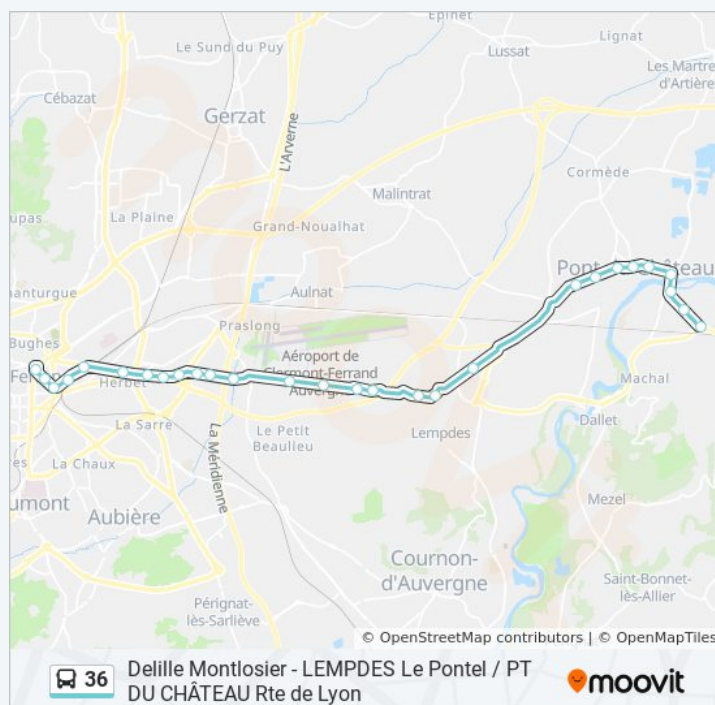

## Horaires de la ligne 36 de bus

Horaires de l'itinéraire Pont Du Château Vers Delille:

lundi	06:10 - 17:08
mardi	06:10 - 17:08
mercredi	06:10 - 17:08
jeudi	06:10 - 17:08
vendredi	06:10 - 17:08
samedi	Pas Opérationnel
dimanche	Pas Opérationnel

## Informations de la ligne 36 de bus

**Direction:** Pont Du Château Vers Delille

**Arrêts:** 28

**Durée du Trajet:** 41 min

**Récapitulatif de la ligne:**

Audollent

Delille Montlosier

**Direction: Pont Du Château Vers Delille  
(Service Scolaire Via Lempdes)**

41 arrêts

[VOIR LES HORAIRES DE LA LIGNE](#)

Pont Du Château Route De Lyon

Fourches Vieilles

Pont D'Allier

Montboissier

Le Cèdre

René Cassin