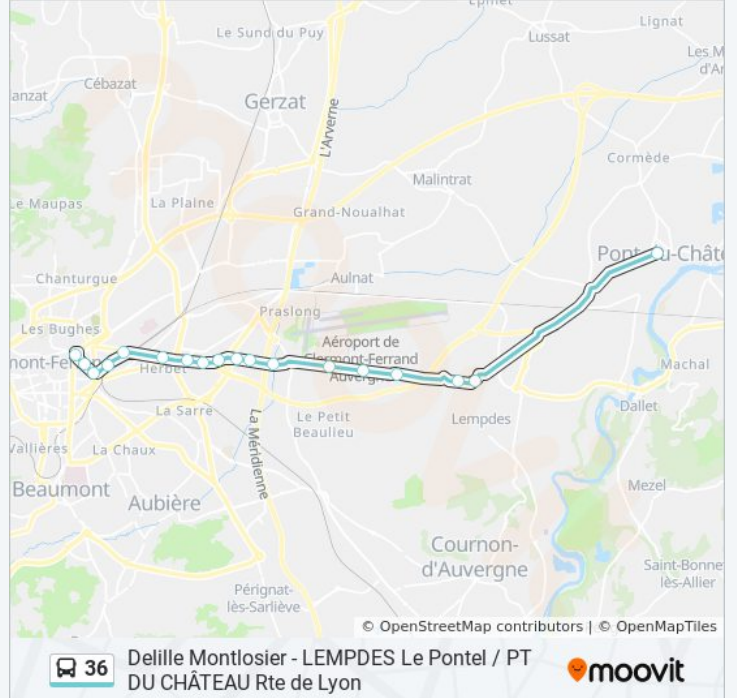

Utilisez l'application Moovit pour trouver la station de la ligne 36 de bus la plus proche et savoir quand la prochaine ligne 36 de bus arrive.

### Direction: Croix Blanche Vers Delile

18 arrêts

[VOIR LES HORAIRES DE LA LIGNE](#)

Croix Blanche  
Lempdes Le Pontel  
Grangevieille  
Marmilhat  
Aia  
Gandaillat  
Inra Crouël  
Rodolphe Diesel  
Brézet  
Agriculture  
Ronzières  
Kepler  
Herbet  
Deux Patriotes  
Gare SnCF (Quai 1)  
Esplanade  
Audollent  
Delille Montlosier

### Horaires de la ligne 36 de bus

Horaires de l'itinéraire Croix Blanche Vers Delile:

lundi	06:47 - 06:57
mardi	06:47 - 06:57
mercredi	06:47 - 06:57
jeudi	06:47 - 06:57
vendredi	06:47 - 06:57
samedi	Pas Opérationnel
dimanche	Pas Opérationnel

### Informations de la ligne 36 de bus

**Direction:** Croix Blanche Vers Delile

**Arrêts:** 18

**Durée du Trajet:** 30 min

**Récapitulatif de la ligne:**