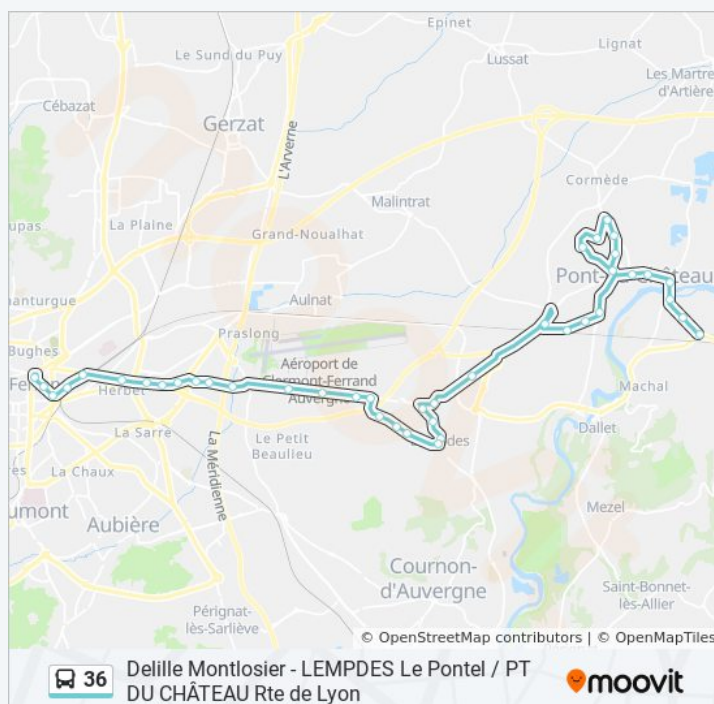

Le Peyron

La Lissandre

Milan

Lempdes Le Pontel

Croix Basse

Nympha

Charles De Gaulle

Mairie De Lempdes

Gargailles

Hallstadt

Grassette

Aimé Rudel

**Horaires de la ligne 36 de bus**

Horaires de l'itinéraire Pont Du Château Vers Delille  
(Service Scolaire Via Lempdes):

lundi	Pas Opérationnel
mardi	Pas Opérationnel
mercredi	Pas Opérationnel
jeudi	Pas Opérationnel
vendredi	Pas Opérationnel
samedi	06:46 - 07:49
dimanche	Pas Opérationnel

**Informations de la ligne 36 de bus**

**Direction:** Pont Du Château Vers Delille (Service Scolaire Via Lempdes)

**Arrêts:** 41

**Durée du Trajet:** 55 min

**Récapitulatif de la ligne:**

Marmilhat

Aia

Gandaillat