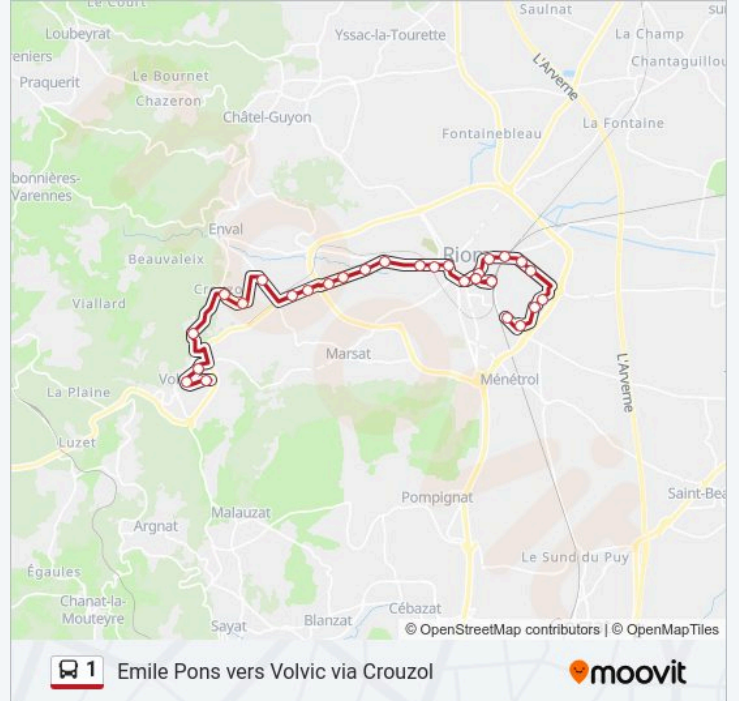

Champ D'Ojardias

Europe

Jean Jaurès

Le Joug

Peiroux

Espace Mozac

Les Gardelles

Les Redadoux

Montel

Crouzol

Le Lac

La Rivaux

Pont Chaput

Gustave Roghi

Les horaires et trajets sur une carte de la ligne 1 de bus sont disponibles dans un fichier PDF hors-ligne sur moovitapp.com. Utilisez le Appli Moovit pour voir les horaires de bus, train ou métro en temps réel, ainsi que les instructions étape par étape pour tous les transports publics à Clermont Ferrand.

© 2024 Moovit - Tous droits réservés