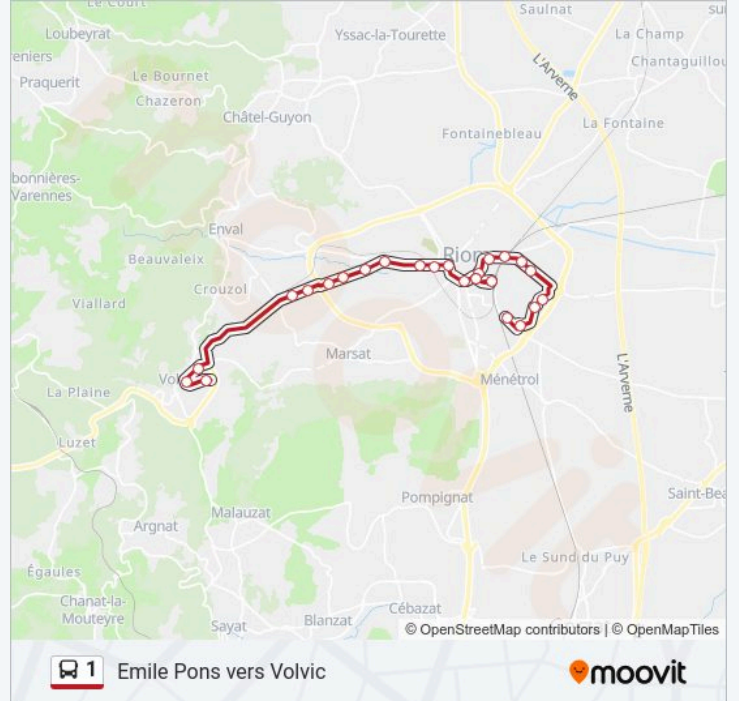

Utilisez l'application Moovit pour trouver la station de la ligne 1 de bus la plus proche et savoir quand la prochaine ligne 1 de bus arrive.

Direction: Emile Pons vers Volvic

25 arrêts

[VOIR LES HORAIRES DE LA LIGNE](#)

Informations de la ligne 1 de bus**Direction:** Emile Pons vers Volvic**Arrêts:** 25**Durée du Trajet:** 30 min**Récapitulatif de la ligne:**

Espace Mozac

Les Gardelles

La Rivaux

Pont Chaput

Gustave Roghi

Direction: Volvic vers Emile Pons via Crouzol

32 arrêts

[VOIR LES HORAIRES DE LA LIGNE](#)

Gustave Roghi

Batignolles

Moutys

Grand Rue

Bannière

Bicentenaire