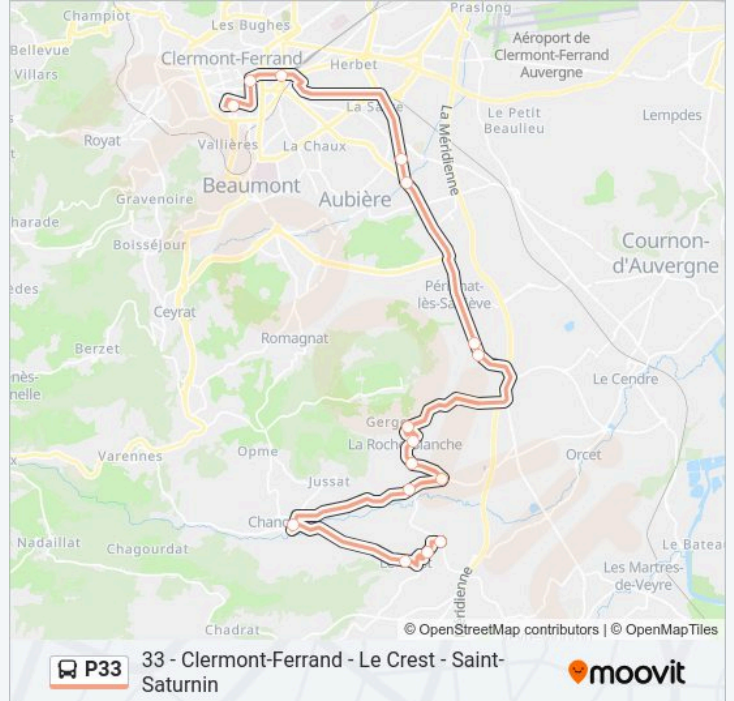

Direction: La Roche Blanche Vers Clermont Ferrand

11 arrêts

[VOIR LES HORAIRES DE LA LIGNE](#)

La Roche-Blanche Gergovie Av République

La Roche-Blanche Le Verger

La Roche-Blanche La Poste

La Roche-Blanche Auzon

Orcet Le Clos D'Orcet

Roussillon

Clermont-Ferrand Leclerc Patinoire

Clermont-Ferrand Carnot (Cars Région)

Clermont-Ferrand Place Delille

Ballainvilliers

Clermont-Ferrand Gare Routière

Horaires de la ligne P33 de bus

Horaires de l'itinéraire La Roche Blanche Vers Clermont Ferrand:

lundi	06:54
mardi	06:54
mercredi	06:54
jeudi	06:54
vendredi	06:54
samedi	Pas Opérationnel
dimanche	Pas Opérationnel

Informations de la ligne P33 de bus

Direction: La Roche Blanche Vers Clermont Ferrand

Arrêts: 11

Durée du Trajet: 40 min

Récapitulatif de la ligne: