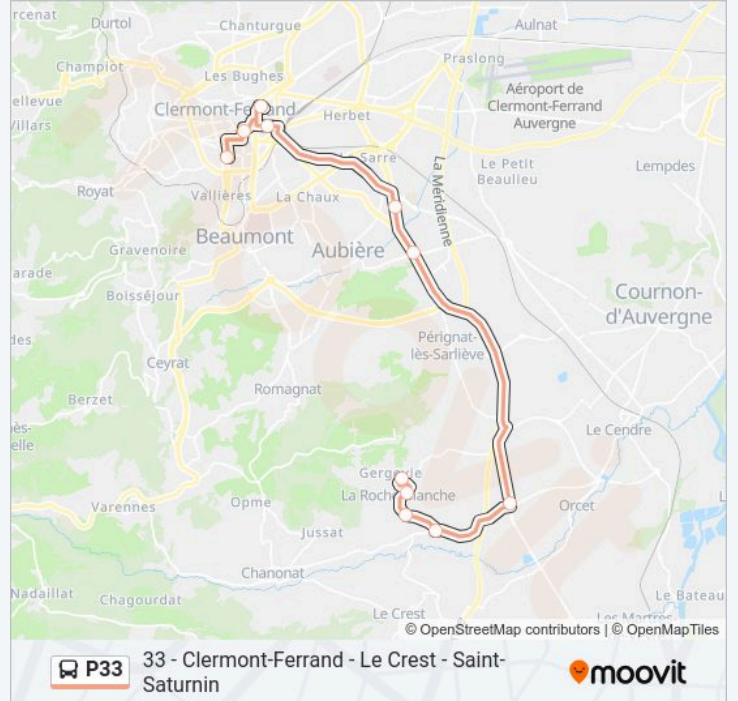

Les horaires et trajets sur une carte de la ligne P33 de bus sont disponibles dans un fichier PDF hors-ligne sur moovitapp.com. Utilisez le Appli Moovit pour voir les horaires de bus, train ou métro en temps réel, ainsi que les instructions étape par étape pour tous les transports publics à Clermont Ferrand.

© 2024 Moovit - Tous droits réservés