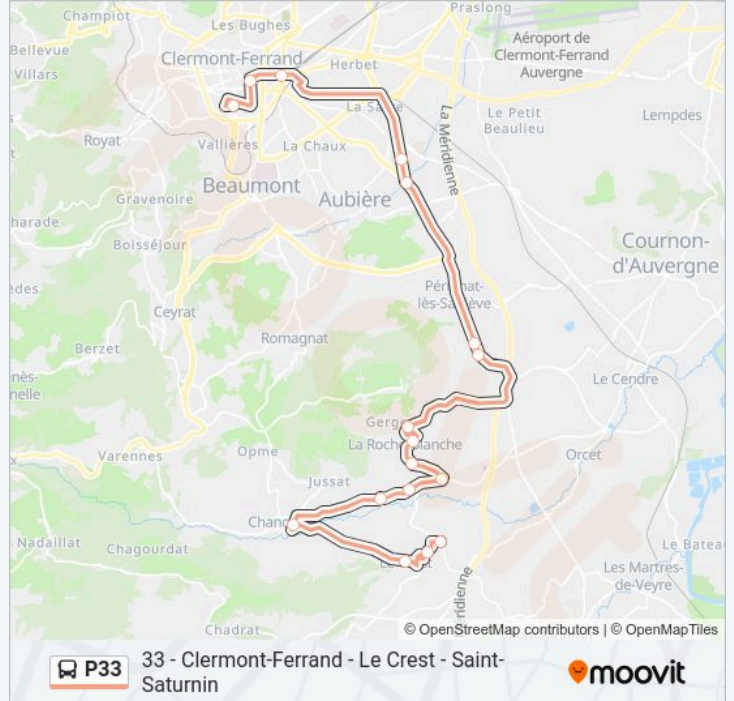

Informations de la ligne P33 de bus

Direction: Clermont Ferrand Vers Le Crest

Arrêts: 17

Durée du Trajet: 57 min

Récapitulatif de la ligne:

Direction: Clermont Ferrand Vers Saint Saturnin

22 arrêts

[VOIR LES HORAIRES DE LA LIGNE](#)