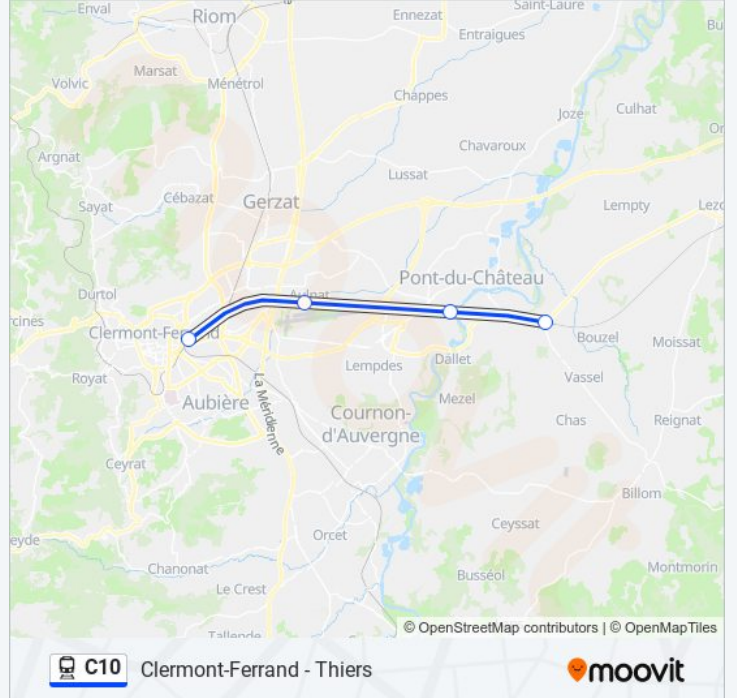

### Informations de la ligne C10 de train

**Direction:** 873314

**Arrêts:** 4

**Durée du Trajet:** 20 min

**Récapitulatif de la ligne:**

**Direction: 873316**

4 arrêts

[VOIR LES HORAIRES DE LA LIGNE](#)