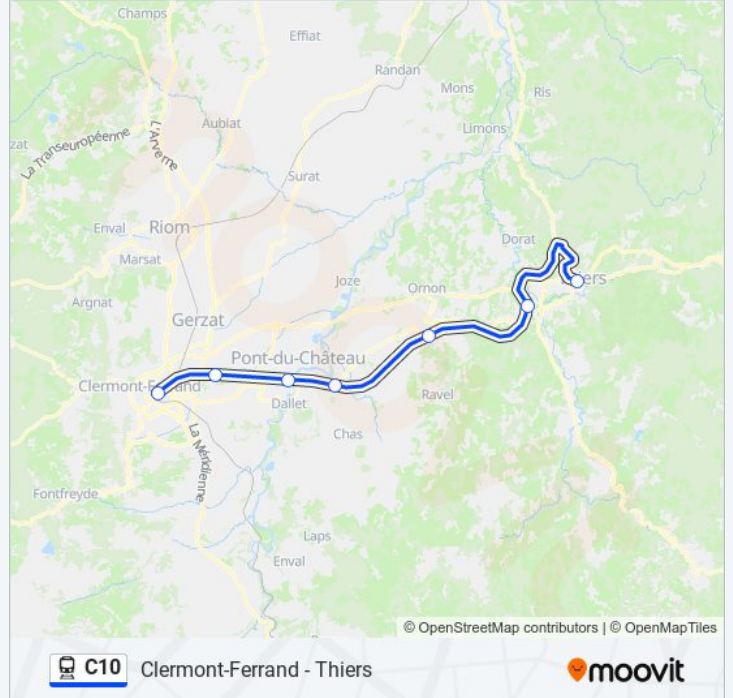

### Informations de la ligne C10 de train

**Direction:** 873276

**Arrêts:** 7

**Durée du Trajet:** 46 min

**Récapitulatif de la ligne:**

**C10** Clermont-Ferrand - Thiers

**Direction: 873278**

7 arrêts