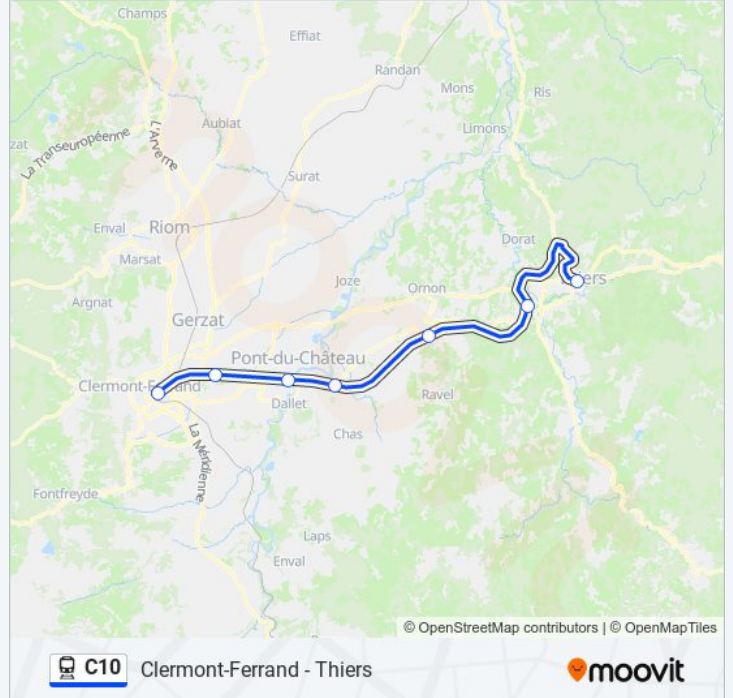

**Informations de la ligne C10 de train**

**Direction:** 873274

**Arrêts:** 7

**Durée du Trajet:** 44 min

**Récapitulatif de la ligne:**

**Direction: 873276**

7 arrêts

[VOIR LES HORAIRES DE LA LIGNE](#)