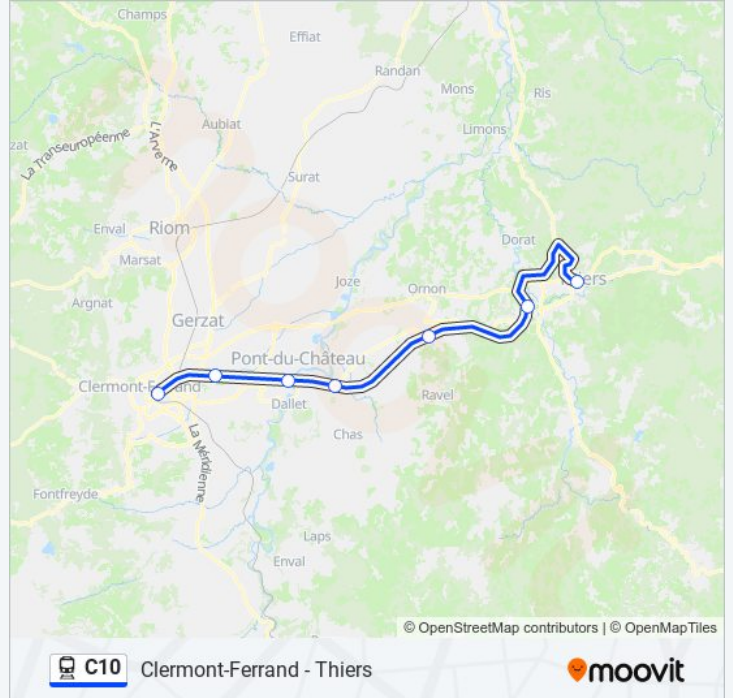

### Informations de la ligne C10 de train

**Direction:** 873289

**Arrêts:** 7

**Durée du Trajet:** 45 min

**Récapitulatif de la ligne:**

**Direction: 873291**

7 arrêts

[VOIR LES HORAIRES DE LA LIGNE](#)