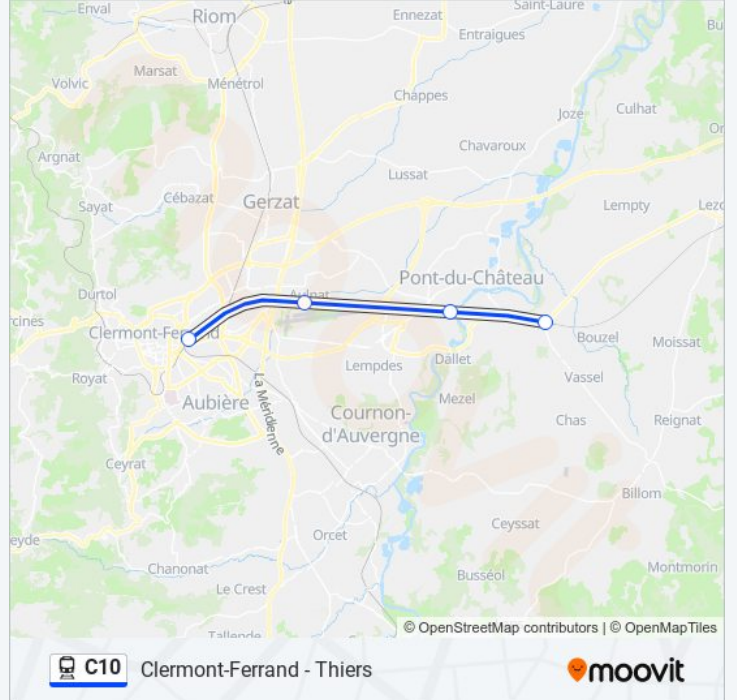

Les horaires et trajets sur une carte de la ligne C10 de train sont disponibles dans un fichier PDF hors-ligne sur moovitapp.com. Utilisez le [Appli Moovit](#) pour voir les horaires de bus, train ou métro en temps réel, ainsi que les instructions étape par étape pour tous les transports publics à Clermont Ferrand.

[À propos de Moovit](#) • [Solutions MaaS](#) • [Pays disponibles](#) • [Communauté Moovit](#)

© 2024 Moovit - Tous droits réservés

Consultez les horaires d'arrivée en direct