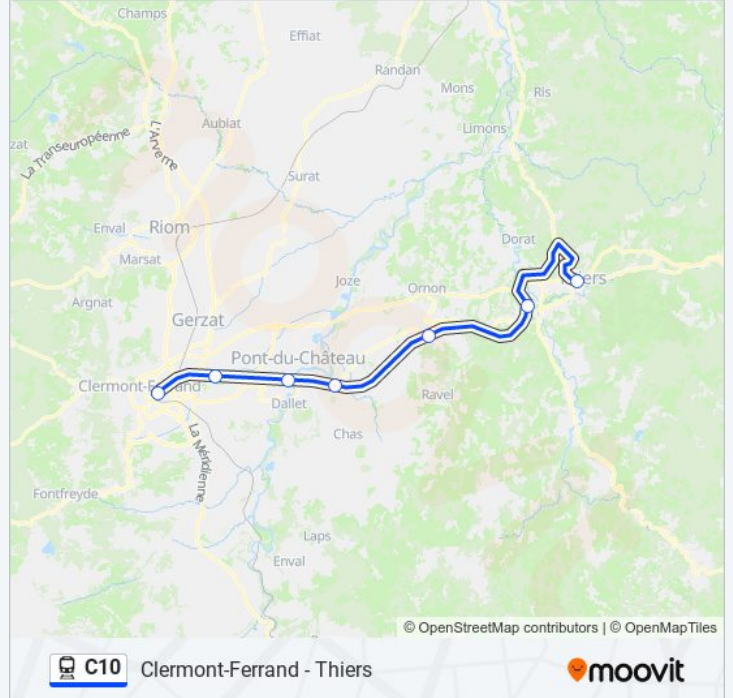

- Clermont-Ferrand
- Aulnat Aéroport
- Pont-Du-Château
- Vertaizon
- Lezoux
- Pont De Dore
- Thiers

### Informations de la ligne C10 de train

**Direction:** 31127

**Arrêts:** 7

**Durée du Trajet:** 71 min

**Récapitulatif de la ligne:**

**Direction: 31140**

4 arrêts

[VOIR LES HORAIRES DE LA LIGNE](#)