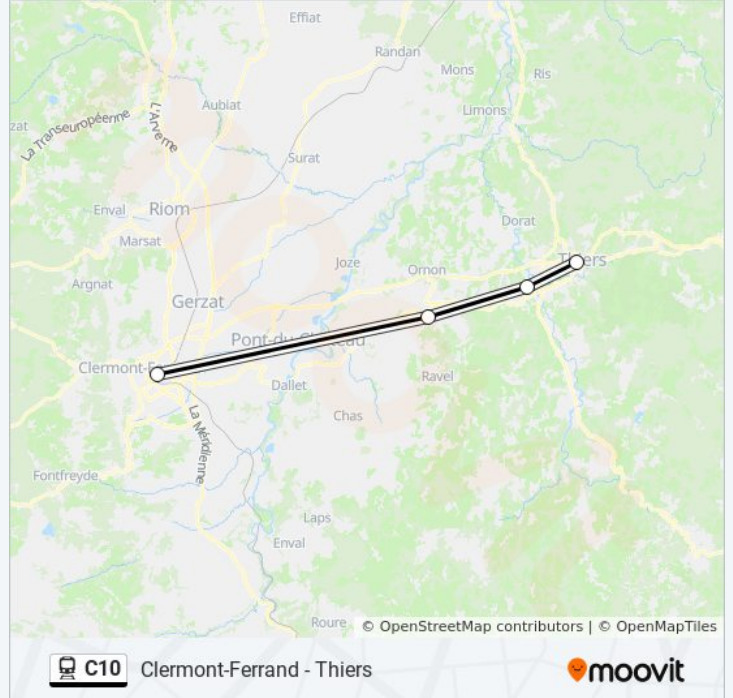

### Informations de la ligne C10 de train

**Direction:** 31140

**Arrêts:** 4

**Durée du Trajet:** 61 min

**Récapitulatif de la ligne:**

**Direction: 31162**

4 arrêts

[VOIR LES HORAIRES DE LA LIGNE](#)