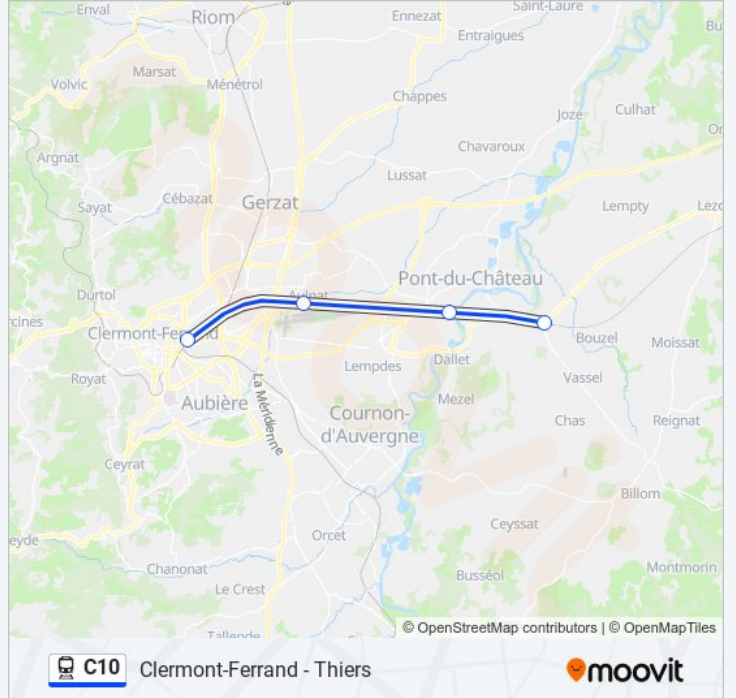

### Informations de la ligne C10 de train

**Direction:** 873312

**Arrêts:** 4

**Durée du Trajet:** 20 min

**Récapitulatif de la ligne:**

**Direction: 873314**

4 arrêts

[VOIR LES HORAIRES DE LA LIGNE](#)