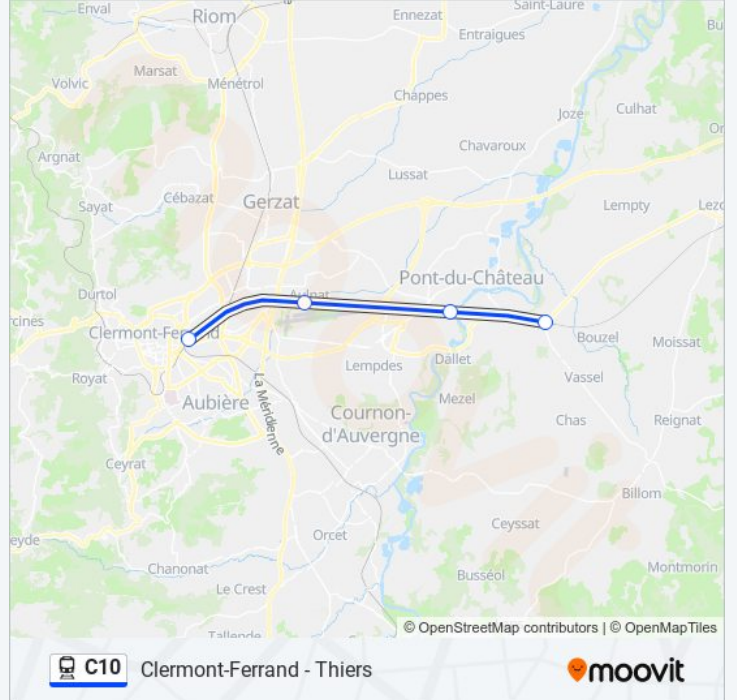

### Informations de la ligne C10 de train

**Direction:** 873305

**Arrêts:** 4

**Durée du Trajet:** 17 min

**Récapitulatif de la ligne:**

**Direction: 873307**

4 arrêts

[VOIR LES HORAIRES DE LA LIGNE](#)