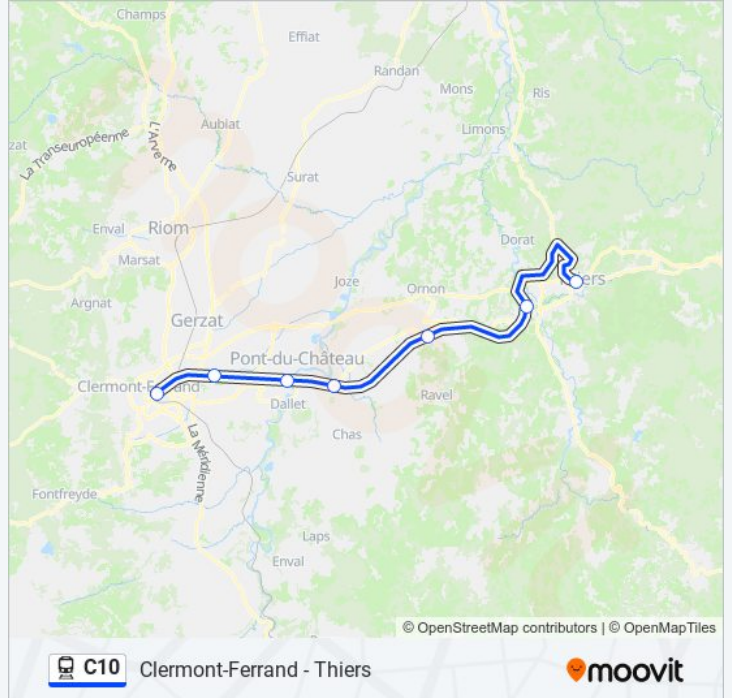

Direction: 873287

7 arrêts

[VOIR LES HORAIRES DE LA LIGNE](#)

Gare De Clermont-Ferrand

Gare De Aulnat-Aéroport

Gare De Pont-Du-Château

Vertaizon

Lezoux

Pont De Dore

Thiers

Horaires de la ligne C10 de train

Horaires de l'itinéraire 873287:

lundi	10:55
mardi	10:55
mercredi	10:55
jeudi	10:55
vendredi	10:55
samedi	Pas Opérationnel
dimanche	Pas Opérationnel

Informations de la ligne C10 de train

Direction: 873287

Arrêts: 7

Durée du Trajet: 43 min

Récapitulatif de la ligne: