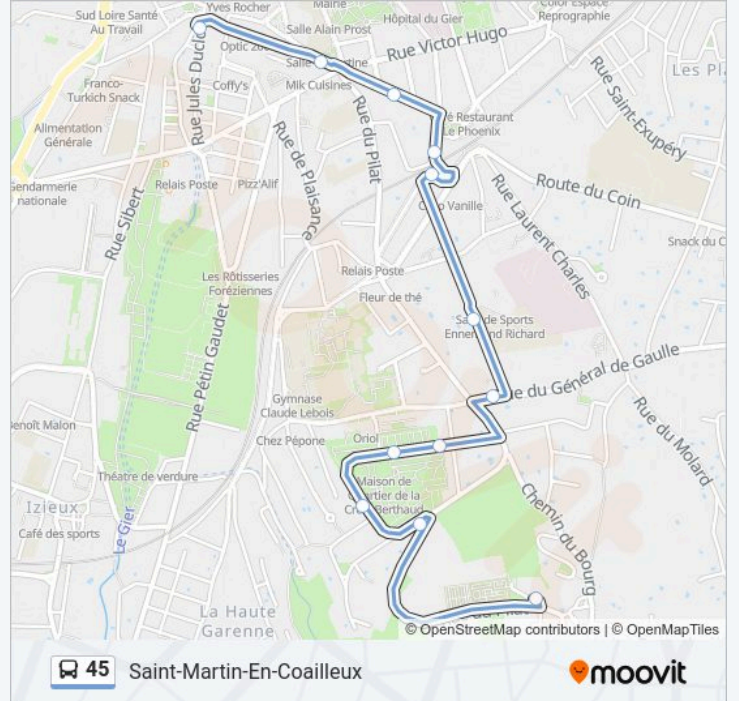

 **Ligne 45****Place Du Moulin**

Téléchargez

La ligne 45 de bus (Place Du Moulin) a 2 itinéraires. Pour les jours de la semaine, les heures de service sont:

(1) Place Du Moulin: 06:45-18:45(2) Saint-Martin-En-Coailleux: 07:00-19:00

Utilisez l'application Moovit pour trouver la station de la ligne 45 de bus la plus proche et savoir quand la prochaine ligne 45 de bus arrive.

**Direction: Place Du Moulin**

14 arrêts

[VOIR LES HORAIRES DE LA LIGNE](#)

## Direction: Saint-Martin-En-Coailleux

12 arrêts

[VOIR LES HORAIRES DE LA LIGNE](#)

- Place Du Moulin
- Lamartine
- Conti
- Gare St-Chamond
- Avenue Paix Bas
- Coll. E.Richard
- G. De Gaulle
- Marechal Leclerc
- H. Dunant Bas
- H. Dunant Haut
- Mjc
- St M Coailleux

## Informations de la ligne 45 de bus

**Direction:** Saint-Martin-En-Coailleux

**Arrêts:** 12

**Durée du Trajet:** 11 min

**Récapitulatif de la ligne:**

Les horaires et trajets sur une carte de la ligne 45 de bus sont disponibles dans un fichier PDF hors-ligne sur [moovitapp.com](https://moovitapp.com). Utilisez le Appli Moovit pour voir les horaires de bus, train ou métro en temps réel, ainsi que les instructions étape par étape pour tous les transports publics à Saint-Etienne.