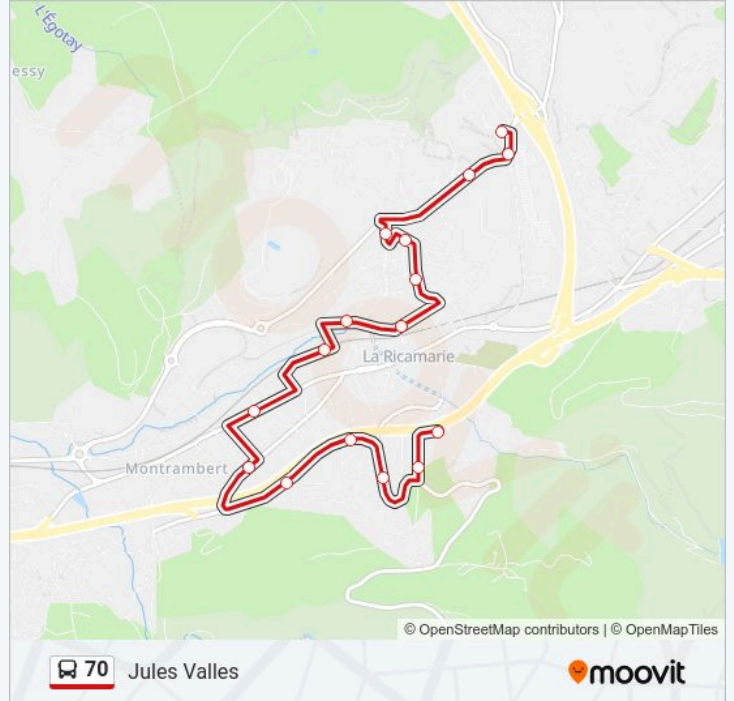

 **Ligne 70****Jules Valles**

Téléchargez

La ligne 70 de bus (Jules Valles) a 2 itinéraires. Pour les jours de la semaine, les heures de service sont:

(1) Jules Valles: 07:37-16:11(2) Cret De Mars: 08:05-16:35

Utilisez l'application Moovit pour trouver la station de la ligne 70 de bus la plus proche et savoir quand la prochaine ligne 70 de bus arrive.

**Direction: Jules Valles**

16 arrêts

[VOIR LES HORAIRES DE LA LIGNE](#)

**Informations de la ligne 70 de bus****Direction:** Jules Valles**Arrêts:** 16**Durée du Trajet:** 15 min**Récapitulatif de la ligne:**

### Direction: Cret De Mars

16 arrêts

[VOIR LES HORAIRES DE LA LIGNE](#)

- Jules Valles
- Ham. Fromage
- Dramoison Haut
- Dramoison Bas
- Hauts Ondaine
- Meline
- Nadella
- Gare Ricamarie
- Louis Daquin
- La Recamiere
- Cite Des Mas
- Le Montcel
- Plein Soleil
- Stade Caintin
- C. C. Beraudiere
- Cret De Mars