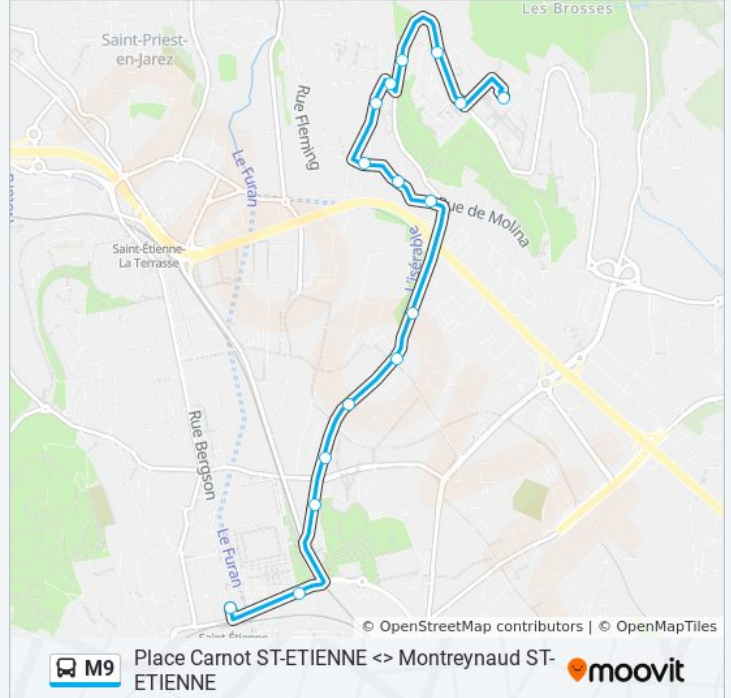

Place Carnot <> Montreynaud

Téléchargez

La ligne M9 de bus (Place Carnot <> Montreynaud) a 2 itinéraires. Pour les jours de la semaine, les heures de service sont:

(1) Montreynaud: 04:57 - 20:55(2) Place Carnot: 04:38 - 20:39

Utilisez l'application Moovit pour trouver la station de la ligne M9 de bus la plus proche et savoir quand la prochaine ligne M9 de bus arrive.

Direction: Montreynaud

16 arrêts

[VOIR LES HORAIRES DE LA LIGNE](#)

Place Carnot
Mougin Cognet
Lycee Le Marais
Rue Des Acieries
Productique
Technopole
Le Bessard
Les Granges
Pere Volpette
Cottages
Allee Troenes
Fleming
Offenbach
Debussy
Georges Bizet
Montreynaud

Horaires de la ligne M9 de bus

Direction: Place Carnot

16 arrêts

[VOIR LES HORAIRES DE LA LIGNE](#)

- Montreynaud
- Georges Bizet
- Debussy
- Offenbach
- Fleming
- Allee Troenes
- Cottages
- Pere Volpette
- Les Granges
- Le Bessard
- Technopole
- Productique
- Rue Des Acieries
- Lycee Le Marais
- Ampere
- Place Carnot