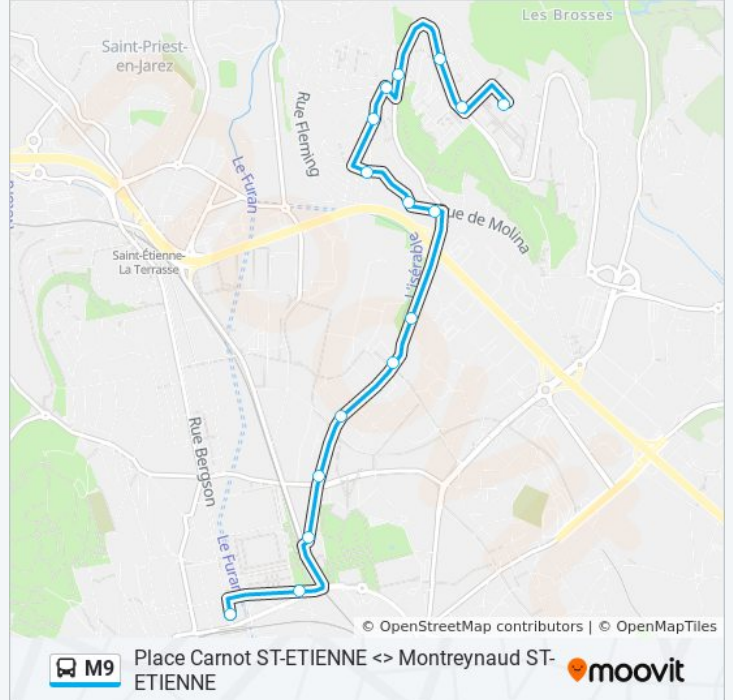

Place Carnot <> Montreynaud

Téléchargez

La ligne M9 de bus (Place Carnot <> Montreynaud) a 2 itinéraires. Pour les jours de la semaine, les heures de service sont:

(1) Montreynaud: 04:57 - 20:55(2) Place Carnot: 04:38 - 20:39

Direction: Place Carnot

16 arrêts

[VOIR LES HORAIRES DE LA LIGNE](#)

- Montreynaud
- Georges Bizet
- Debussy
- Offenbach
- Fleming
- Allee Troenes
- Cottages
- Pere Volpette
- Les Granges
- Le Bessard
- Technopole
- Productique
- Rue Des Acieries
- Lycee Le Marais
- Ampere
- Place Carnot

Horaires de la ligne M9 de bus

Horaires de l'itinéraire Place Carnot:

lundi	04:38 - 20:39
mardi	04:38 - 20:39
mercredi	04:38 - 20:39
jeudi	04:38 - 20:39
vendredi	04:38 - 20:39
samedi	04:56 - 20:34
dimanche	06:18 - 20:27

Informations de la ligne M9 de bus

Direction: Place Carnot

Arrêts: 16

Durée du Trajet: 17 min

Récapitulatif de la ligne:

Les horaires et trajets sur une carte de la ligne M9 de bus sont disponibles dans un fichier PDF hors-ligne sur moovitapp.com. Utilisez le [Appli Moovit](#) pour voir les horaires de bus, train ou métro en temps réel, ainsi que les instructions étape par étape pour tous les transports publics à Saint Etienne.