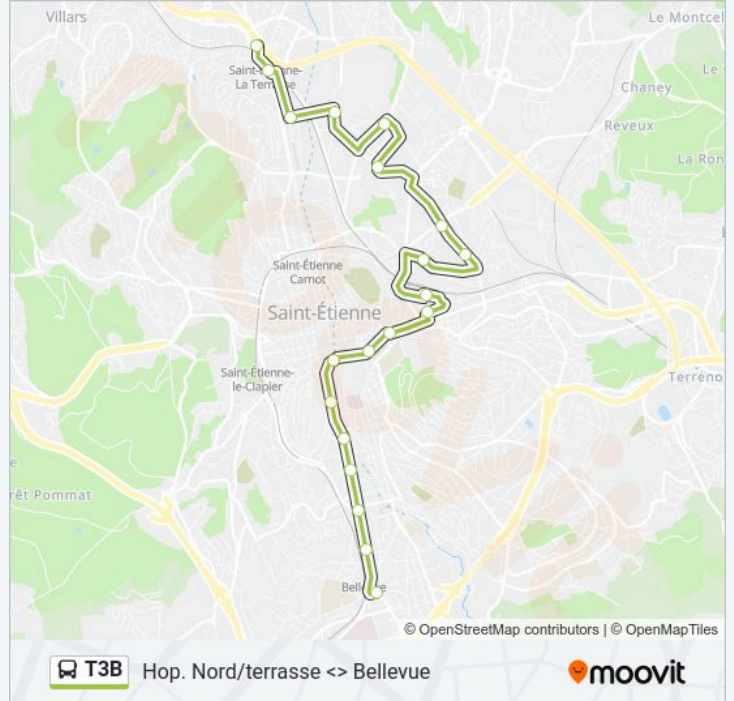

Hop. Nord/terrasse <> Bellevue

Téléchargez

La ligne T3B de bus (Hop. Nord/terrasse <> Bellevue) a 2 itinéraires. Pour les jours de la semaine, les heures de service sont:

(1) Bellevue: 20:57 - 23:03(2) Terrasse: 00:03 - 23:07

Utilisez l'application Moovit pour trouver la station de la ligne T3B de bus la plus proche et savoir quand la prochaine ligne T3B de bus arrive.

Direction: Bellevue

20 arrêts

[VOIR LES HORAIRES DE LA LIGNE](#)

Informations de la ligne T3B de bus**Direction:** Bellevue**Arrêts:** 20**Durée du Trajet:** 39 min**Récapitulatif de la ligne:**

Direction: Terrasse

20 arrêts

[VOIR LES HORAIRES DE LA LIGNE](#)

- Bellevue
- Bicentenaire
- Centre Deux
- Camp. Trefilerie
- Anatole France
- Saint-Louis
- Peuple Gambetta
- Jean Moulin
- Fourneyron
- Dalgabio
- Chateaucieux
- Colonel Marey
- Bardot
- Soleil
- Zenith-Comedie
- Technopole
- G. Guichard
- Roger Rocher

Informations de la ligne T3B de bus

Direction: Terrasse

Arrêts: 20

Durée du Trajet: 39 min

Récapitulatif de la ligne:

Quartier Grouchy

Terrasse

Les horaires et trajets sur une carte de la ligne T3B de bus sont disponibles dans un fichier PDF hors-ligne sur moovitapp.com. Utilisez le Appli Moovit pour voir les horaires de bus, train ou métro en temps réel, ainsi que les instructions étape par étape pour tous les transports publics à Saint Etienne.