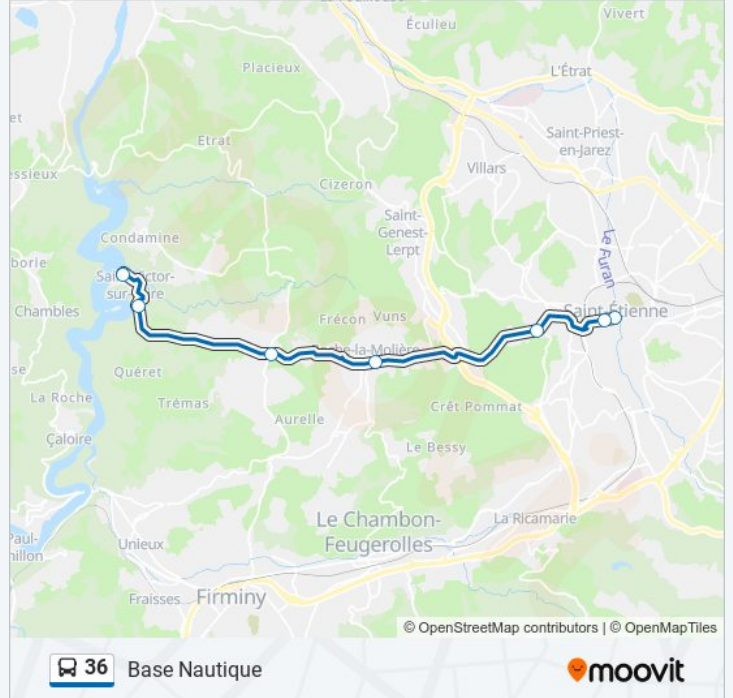

La ligne 36 de bus (Base Nautique) a 2 itinéraires. Pour les jours de la semaine, les heures de service sont:

(1) Base Nautique: 10:45 - 18:54(2) Pl. Jean Jaures: 11:25 - 19:30

Utilisez l'application Moovit pour trouver la station de la ligne 36 de bus la plus proche et savoir quand la prochaine ligne 36 de bus arrive.

Direction: Base Nautique

7 arrêts

[VOIR LES HORAIRES DE LA LIGNE](#)

Pl. Jean Jaures

Arcole

Michon

Mairie Roche

Le Berland

Informations de la ligne 36 de bus**Direction:** Base Nautique**Arrêts:** 7**Durée du Trajet:** 27 min**Récapitulatif de la ligne:**

Direction: Pl. Jean Jaures

8 arrêts

[VOIR LES HORAIRES DE LA LIGNE](#)

Base Nautique

St-Victor-Sur-L

Le Berland

Gare Roche

Michon

Georges Teissier

Dorian/H. Ville

Pl. Jean Jaures