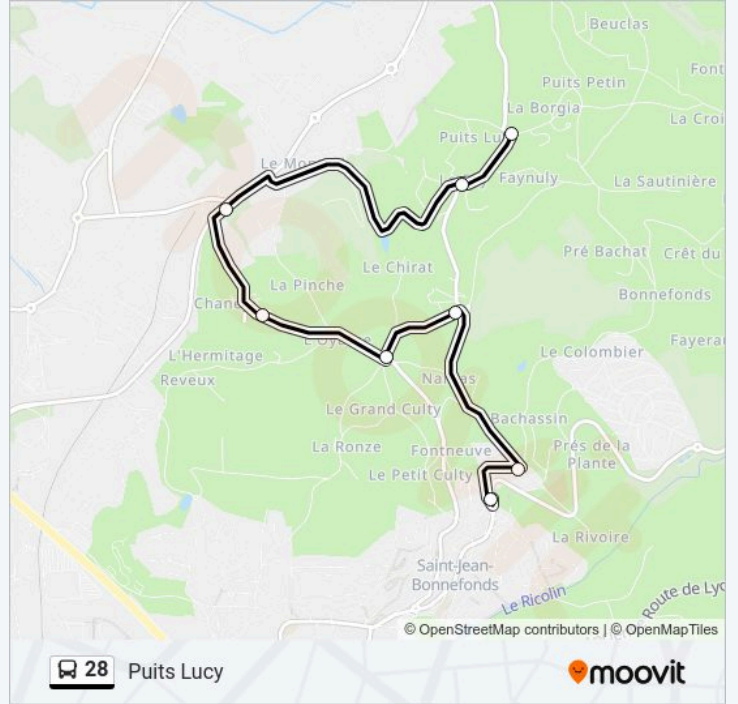

Informations de la ligne 28 de bus**Direction:** Coll. P.M.Curie**Arrêts:** 9**Durée du Trajet:** 22 min**Récapitulatif de la ligne:**

Direction: Pacotiere

9 arrêts

[VOIR LES HORAIRES DE LA LIGNE](#)

- Coll. P.M.Curie
- Puits Lucy
- Place Marquise
- Le Montcel
- Chaney
- Croix Mi-Careme
- Cret Beauplomb
- Bachassin
- Pacotiere

Informations de la ligne 28 de bus

Direction: Pacotiere

Arrêts: 9

Durée du Trajet: 15 min

Récapitulatif de la ligne:

Direction: Puits Lucy

8 arrêts

[VOIR LES HORAIRES DE LA LIGNE](#)

- Pacotiere
- Bachassin
- Cret Beauplomb
- Croix Mi Careme
- Chaney
- Rene Cassin
- Place Marquise
- Puits Lucy

Horaires de la ligne 28 de bus

Horaires de l'itinéraire Puits Lucy:

lundi	12:40 - 18:35
mardi	12:40 - 18:35
mercredi	12:40 - 18:35
jeudi	12:40 - 18:35
vendredi	12:40 - 18:35
samedi	Pas Opérationnel
dimanche	Pas Opérationnel

Informations de la ligne 28 de bus

Direction: Puits Lucy

Arrêts: 8

Durée du Trajet: 15 min

Récapitulatif de la ligne:

Les horaires et trajets sur une carte de la ligne 28 de bus sont disponibles dans un fichier PDF hors-ligne sur moovitapp.com. Utilisez le Appli Moovit pour voir les horaires de bus, train ou métro en temps réel, ainsi que les instructions étape par étape pour tous les transports publics à Saint Etienne.