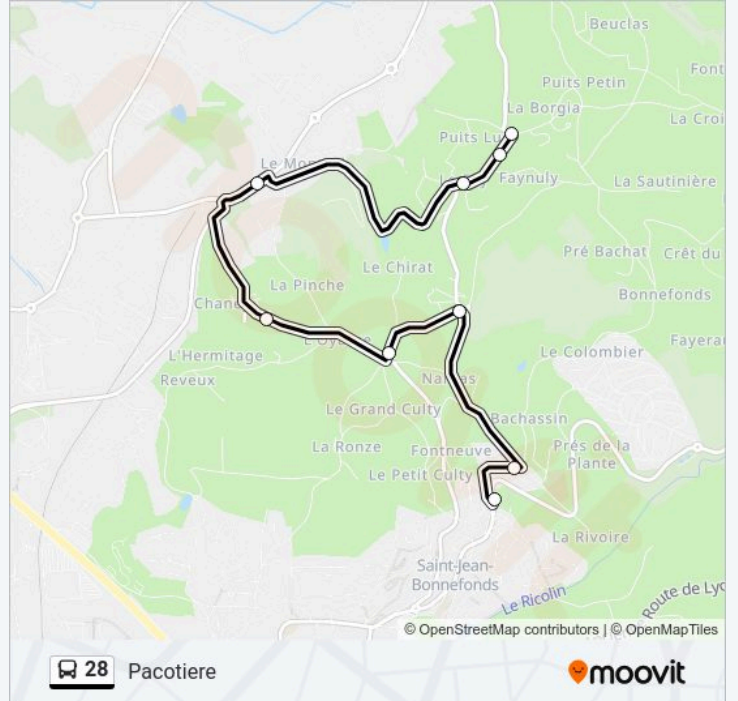

Informations de la ligne 28 de bus**Direction:** Coll. P.M.Curie**Arrêts:** 9**Durée du Trajet:** 22 min**Récapitulatif de la ligne:**

Direction: Pacotiere

9 arrêts

[VOIR LES HORAIRES DE LA LIGNE](#)

- Coll. P.M.Curie
- Puits Lucy
- Place Marquise
- Le Montcel
- Chaney
- Croix Mi-Careme
- Cret Beauplomb
- Bachassin
- Pacotiere

Horaires de la ligne 28 de bus

Horaires de l'itinéraire Pacotiere:

lundi	06:35 - 18:55
mardi	06:35 - 18:55
mercredi	06:35 - 18:55
jeudi	06:35 - 18:55
vendredi	06:35 - 18:55
samedi	Pas Opérationnel
dimanche	Pas Opérationnel

Informations de la ligne 28 de bus

Direction: Pacotiere

Arrêts: 9

Durée du Trajet: 15 min

Récapitulatif de la ligne:

Direction: Puits Lucy

8 arrêts

[VOIR LES HORAIRES DE LA LIGNE](#)

- Pacotiere
- Bachassin
- Cret Beauplomb
- Croix Mi Careme
- Chaney
- Rene Cassin
- Place Marquise
- Puits Lucy

Horaires de la ligne 28 de bus

Horaires de l'itinéraire Puits Lucy:

lundi	12:40 - 18:35
mardi	12:40 - 18:35
mercredi	12:40 - 18:35
jeudi	12:40 - 18:35
vendredi	12:40 - 18:35
samedi	Pas Opérationnel
dimanche	Pas Opérationnel