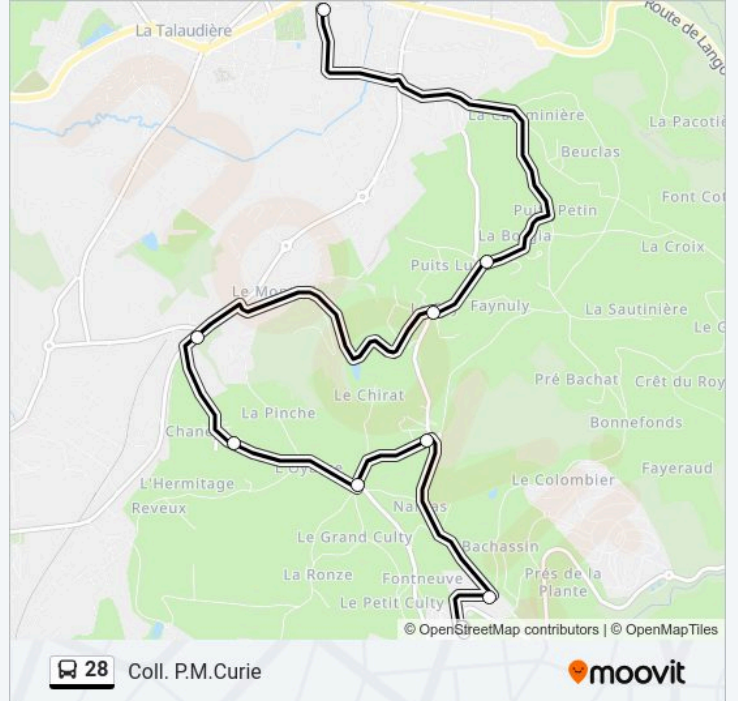

Utilisez l'application Moovit pour trouver la station de la ligne 28 de bus la plus proche et savoir quand la prochaine ligne 28 de bus arrive.

Direction: Coll. P.M.Curie

9 arrêts

[VOIR LES HORAIRES DE LA LIGNE](#)

Pacotiere

Bachassin

Cret Beauplomb

Croix Mi Careme

Chaney

Rene Cassin

Place Marquise

Puits Lucy

Informations de la ligne 28 de bus**Direction:** Coll. P.M.Curie**Arrêts:** 9**Durée du Trajet:** 22 min**Récapitulatif de la ligne:**

Direction: Pacotiere

9 arrêts

[VOIR LES HORAIRES DE LA LIGNE](#)

- Coll. P.M.Curie
- Puits Lucy
- Place Marquise
- Le Montcel
- Chaney
- Croix Mi-Careme
- Cret Beauplomb
- Bachassin
- Pacotiere

Informations de la ligne 28 de bus

Direction: Pacotiere

Arrêts: 9

Durée du Trajet: 15 min

Récapitulatif de la ligne:

Direction: Puits Lucy

8 arrêts

[VOIR LES HORAIRES DE LA LIGNE](#)