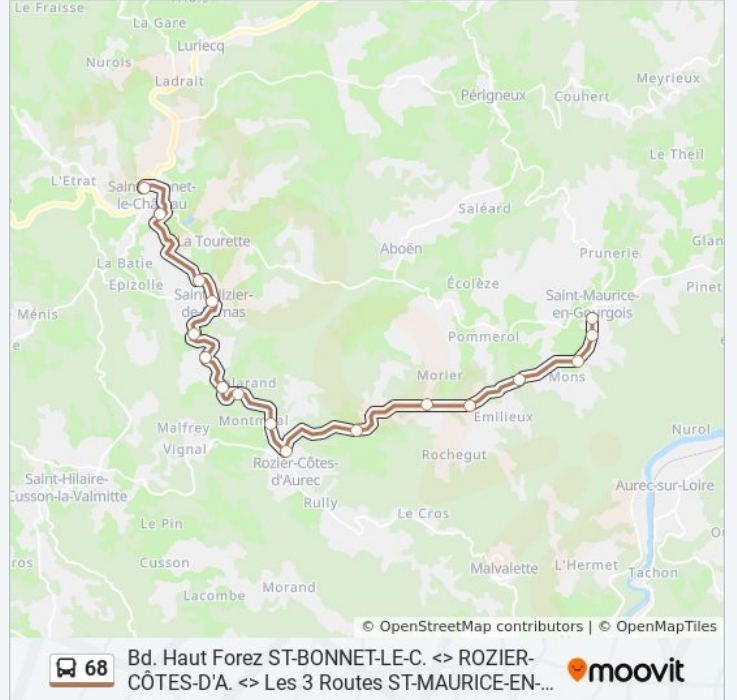

Les 3 Routes

Horaires de la ligne 68 de bus

Horaires de l'itinéraire Les 3 Routes St-Maurice-En-G.:

lundi	Pas Opérationnel
mardi	Pas Opérationnel
mercredi	Pas Opérationnel
jeudi	06:45
vendredi	06:45
samedi	Pas Opérationnel
dimanche	Pas Opérationnel

Informations de la ligne 68 de bus

Direction: Les 3 Routes St-Maurice-En-G.

Arrêts: 17

Durée du Trajet: 28 min

Récapitulatif de la ligne:

Les horaires et trajets sur une carte de la ligne 68 de bus sont disponibles dans un fichier PDF hors-ligne sur moovitapp.com. Utilisez le [Appli Moovit](#) pour voir les horaires de bus, train ou métro en temps réel, ainsi que les instructions étape par étape pour tous les transports publics à Saint Etienne.