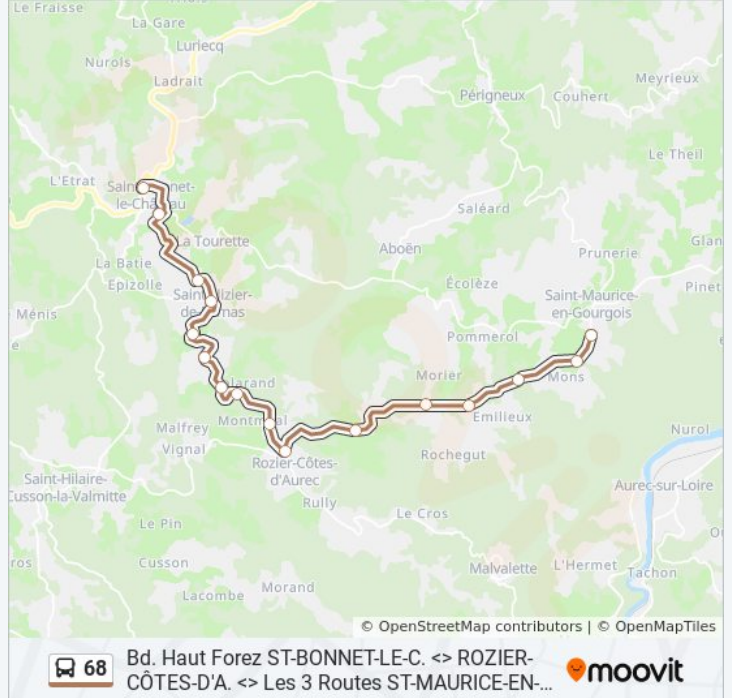

Horaires de la ligne 68 de bus

Horaires de l'itinéraire Croix Ste Agathe St-Maurice-En-G.:

lundi	Pas Opérationnel
mardi	Pas Opérationnel
mercredi	Pas Opérationnel
jeudi	17:05
vendredi	17:05
samedi	Pas Opérationnel
dimanche	Pas Opérationnel

Informations de la ligne 68 de bus

Direction: Croix Ste Agathe St-Maurice-En-G.

Arrêts: 16

Durée du Trajet: 27 min

Récapitulatif de la ligne:

Direction: Les 3 Routes St-Maurice-En-G.

17 arrêts

[VOIR LES HORAIRES DE LA LIGNE](#)

Boulevard Du Haut Forez

Collège Falabrègue

Riofol

Bourg Saint-Nizier

Greniecq

Mizériecq

La Pomasse

Talarand