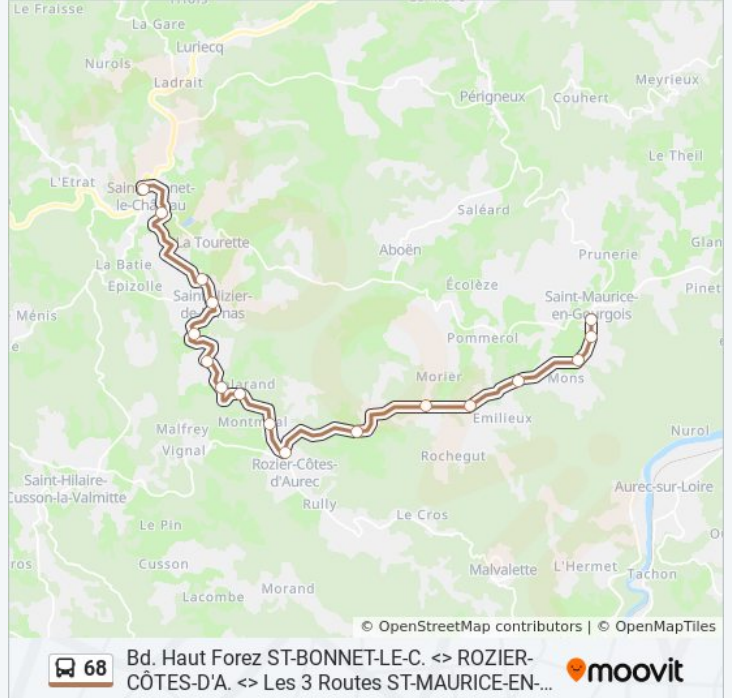

Direction: Bd. Haut Forez St-Bonnet-Le-C.

17 arrêts

[VOIR LES HORAIRES DE LA LIGNE](#)

Les 3 Routes
Croix Sainte-Agathe
Château Le Bois
Emilieux
Rochegut
Gabelon
Martinange
Rozier
Garnaudet
Talarand
La Pomasse
Mizériecq
Greniecq
Bourg Saint-Nizier
Riofol
Collège Falabrègue
Boulevard Du Haut Forez

Informations de la ligne 68 de bus

Direction: Bd. Haut Forez St-Bonnet-Le-C.

Arrêts: 17

Durée du Trajet: 31 min

Récapitulatif de la ligne:

Direction: Croix Ste Agathe St-Maurice-En-G.

16 arrêts

[VOIR LES HORAIRES DE LA LIGNE](#)

Boulevard Du Haut Forez

Collège Falabrègue

Riofol

Bourg Saint-Nizier

Greniecq

Mizériecq

La Pomasse

Talarand