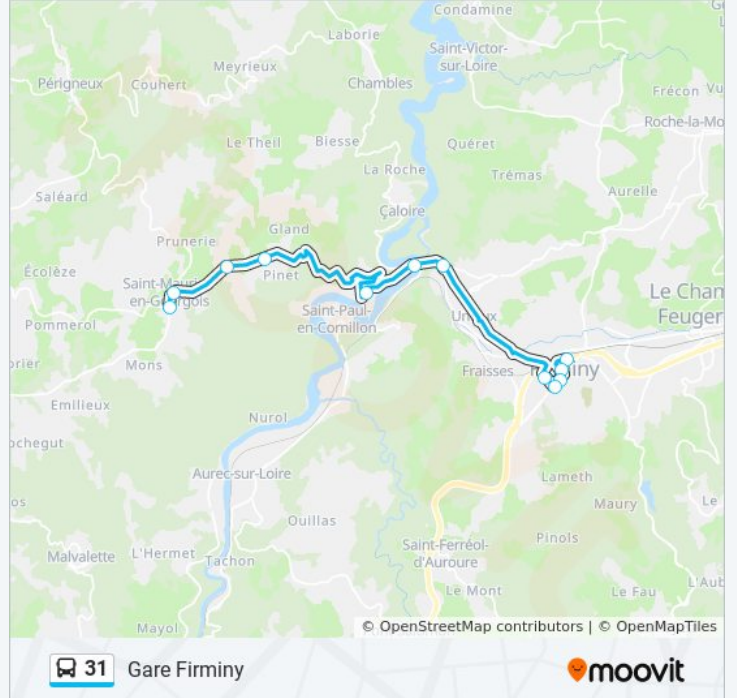

La ligne 31 de bus (Gare Firminy) a 2 itinéraires. Pour les jours de la semaine, les heures de service sont:

(1) Gare Firminy: 06:13 - 18:45(2) Les 3 Routes: 06:45 - 19:18

Utilisez l'application Moovit pour trouver la station de la ligne 31 de bus la plus proche et savoir quand la prochaine ligne 31 de bus arrive.

**Direction: Gare Firminy**

13 arrêts

[VOIR LES HORAIRES DE LA LIGNE](#)

Les 3 Routes

Les 3 Routes

Bourg St-Maurice

Gourgois

Flachere

Cursieux

La Mure Caloire

Le Pertuiset

Lycee A.Camus

Pont-Chaney

Rue De La Loire

Rue Verdie

Gare Firminy

## Direction: Les 3 Routes

13 arrêts

[VOIR LES HORAIRES DE LA LIGNE](#)

Gare Firminy  
 Place Du Breuil  
 Rue De La Loire  
 Pont-Chaney  
 Lycee A. Camus  
 Le Pertuiset  
 La Mure Caloire  
 Cursieux  
 Flachere  
 Gourgois  
 Bourg St-Maurice  
 Les 3 Routes  
 Les 3 Routes