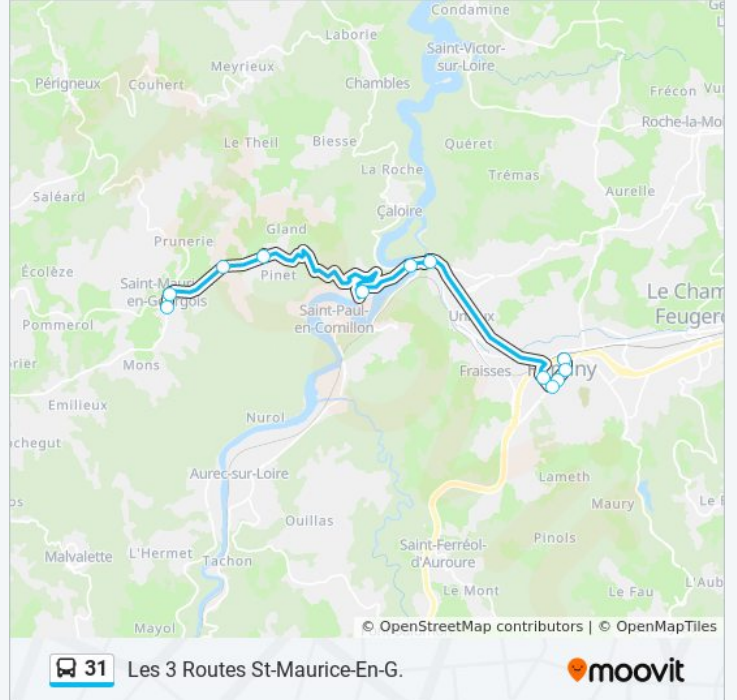

Les horaires et trajets sur une carte de la ligne 31 de bus sont disponibles dans un fichier PDF hors-ligne sur moovitapp.com. Utilisez le [Appli Moovit](#) pour voir les horaires de bus, train ou métro en temps réel, ainsi que les instructions étape par étape pour tous les transports publics à Saint Etienne.

[À propos de Moovit](#) • [Solutions MaaS](#) • [Pays disponibles](#) • [Communauté Moovit](#)

© 2024 Moovit - Tous droits réservés

Consultez les horaires d'arrivée en direct