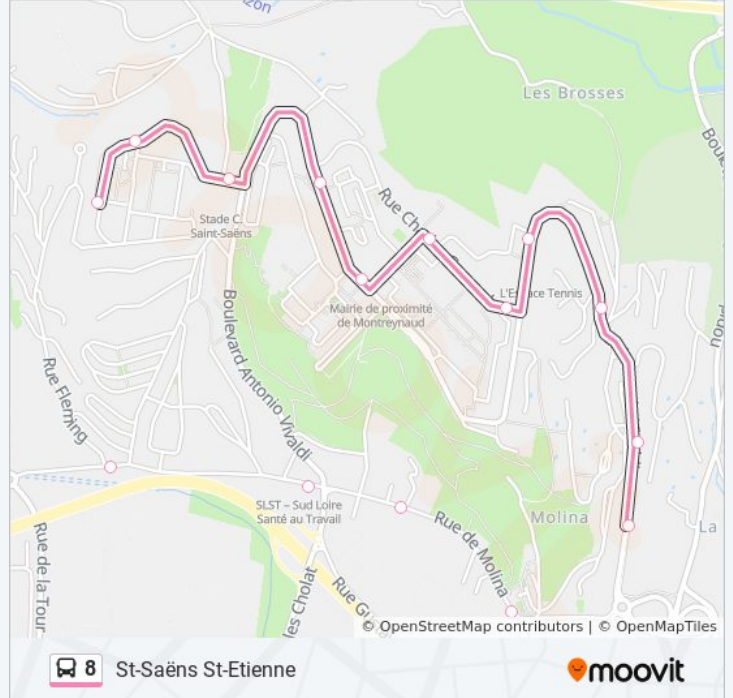

### Direction: Saint Saens

19 arrêts

[VOIR LES HORAIRES DE LA LIGNE](#)

Terrasse  
La Mearie  
Montyon  
Rue De La Tour  
P. De Coubertin  
Les Granges  
Clos Fougeols  
La Batie  
Coll. M.Seguin  
La Girardiere  
La Chevre  
Tennis  
Adolphe Sax  
Montreynaud  
Georges Bizet  
Debussy  
Amundsen  
Rue Janequin  
Saint Saens

### Horaires de la ligne 8 de bus

Horaires de l'itinéraire Saint Saens:

lundi	05:12 - 20:05
mardi	05:12 - 20:05
mercredi	05:12 - 20:05
jeudi	05:12 - 20:05
vendredi	05:12 - 20:05
samedi	06:10 - 20:00
dimanche	09:18 - 15:44

### Informations de la ligne 8 de bus

**Direction:** Saint Saens

**Arrêts:** 19

**Durée du Trajet:** 18 min

**Récapitulatif de la ligne:**

## Direction: Terrasse

19 arrêts

[VOIR LES HORAIRES DE LA LIGNE](#)

Saint Saens  
 Rue Janequin  
 Amundsen  
 Debussy  
 Georges Bizet  
 Montreynaud  
 Adolphe Sax  
 Tennis  
 La Chevre  
 La Girardiere  
 Coll. M.Seguin  
 La Batie  
 Clos Fougeols  
 Les Granges  
 P. De Coubertin  
 Rue De La Tour  
 Montyon  
 La Mearie