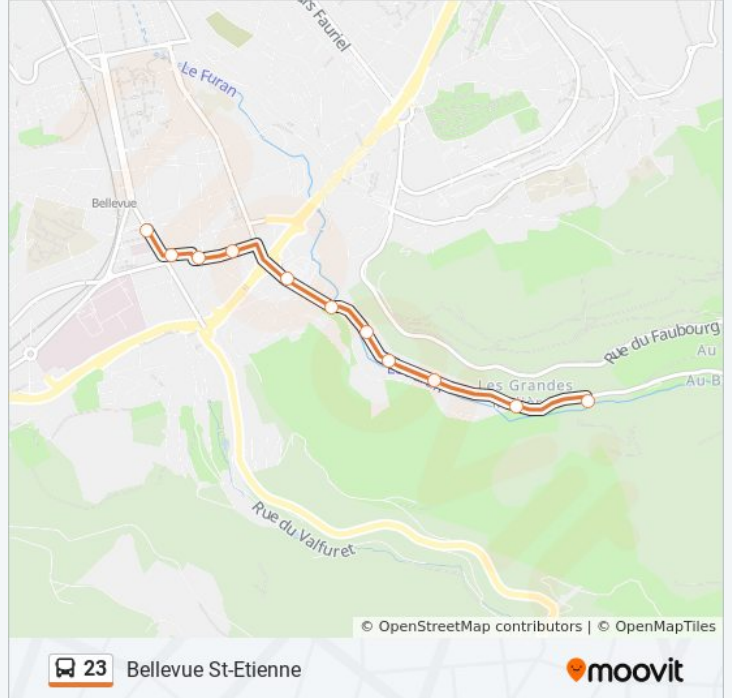

La ligne 23 de bus (Bellevue) a 2 itinéraires. Pour les jours de la semaine, les heures de service sont:

(1) Bellevue: 07:05 - 19:40(2) Le Bernay: 07:35 - 19:30

Utilisez l'application Moovit pour trouver la station de la ligne 23 de bus la plus proche et savoir quand la prochaine ligne 23 de bus arrive.

Direction: Bellevue

11 arrêts

[VOIR LES HORAIRES DE LA LIGNE](#)

Le Bernay

Imp. Le Bernay

Val Du Rio

Allée Du Barrage

Les Moulins

Auberge Bernay

Le Riviera

Rue Amouroux

Square Amouroux

Robespierre

Bellevue

Horaires de la ligne 23 de bus

Horaires de l'itinéraire Bellevue:

Direction: Le Bernay

11 arrêts

[VOIR LES HORAIRES DE LA LIGNE](#)

- Bellevue
- Forges
- Parmentier
- Rue Amouroux
- Le Riviera
- Auberge Bernay
- Les Moulins
- Allée Du Barrage
- Val Du Rio
- Imp. Le Bernay
- Le Bernay