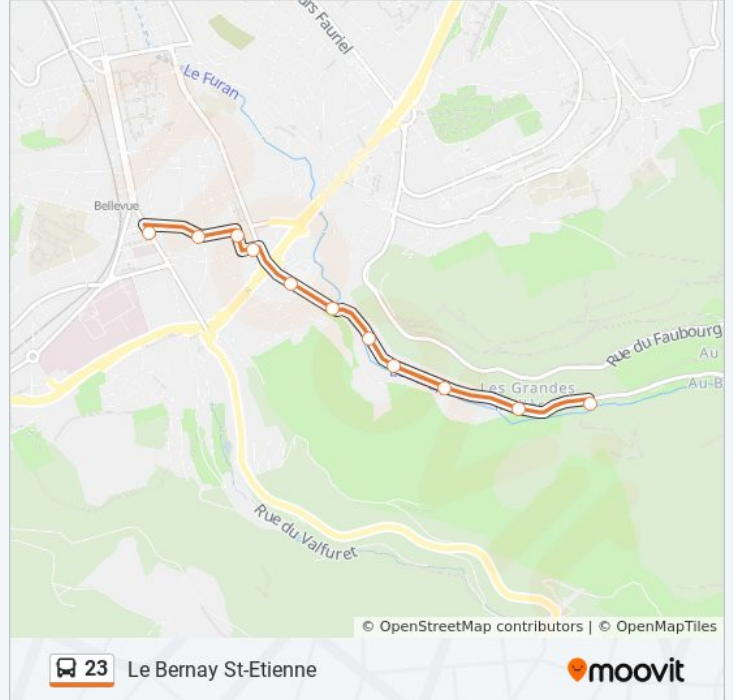

Direction: Bellevue

11 arrêts

[VOIR LES HORAIRES DE LA LIGNE](#)

Le Bernay

Imp. Le Bernay

Val Du Rio

Allée Du Barrage

Les Moulins

Direction: Le Bernay

11 arrêts

[VOIR LES HORAIRES DE LA LIGNE](#)

- Bellevue
- Forges
- Parmentier
- Rue Amouroux
- Le Riviera
- Auberge Bernay
- Les Moulins
- Allée Du Barrage
- Val Du Rio
- Imp. Le Bernay
- Le Bernay

Horaires de la ligne 23 de bus

Horaires de l'itinéraire Le Bernay:

lundi	07:35 - 19:30
mardi	07:35 - 19:30
mercredi	07:35 - 19:30
jeudi	07:35 - 19:30
vendredi	07:35 - 19:30
samedi	Pas Opérationnel
dimanche	Pas Opérationnel

Informations de la ligne 23 de bus

Direction: Le Bernay

Arrêts: 11

Durée du Trajet: 8 min

Récapitulatif de la ligne:

Les horaires et trajets sur une carte de la ligne 23 de bus sont disponibles dans un fichier PDF hors-ligne sur moovitapp.com. Utilisez le [Appli Moovit](#) pour voir les horaires de bus, train ou métro en temps réel, ainsi que les instructions étape par étape pour tous les transports publics à Saint Etienne.