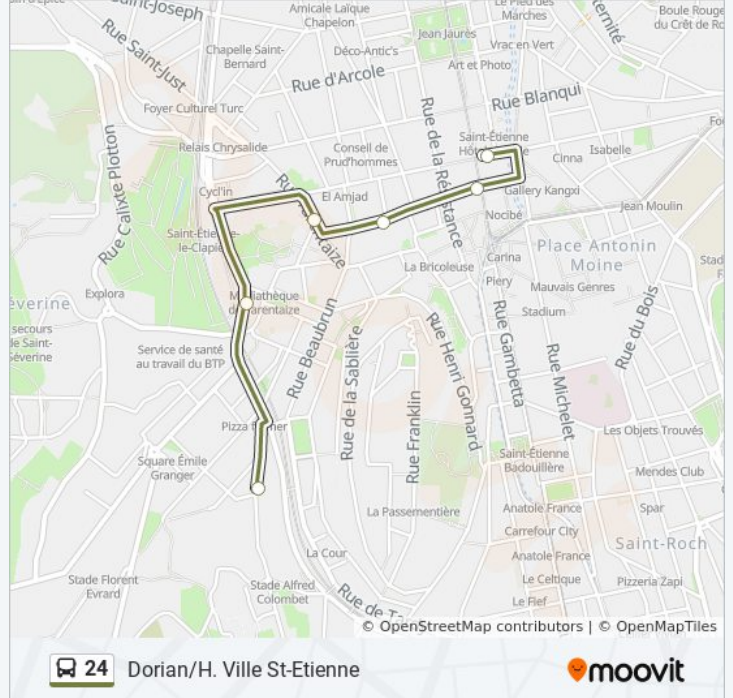

Utilisez l'application Moovit pour trouver la station de la ligne 24 de bus la plus proche et savoir quand la prochaine ligne 24 de bus arrive.

**Direction: Dorian/H. Ville**

6 arrêts

[VOIR LES HORAIRES DE LA LIGNE](#)

lundi	08:18 - 18:28
mardi	08:18 - 18:28
mercredi	08:18 - 18:28
jeudi	08:18 - 18:28
vendredi	08:18 - 18:28
samedi	08:52 - 18:28
dimanche	Pas Opérationnel

**Informations de la ligne 24 de bus**

**Direction:** Dorian/H. Ville

**Arrêts:** 6

**Durée du Trajet:** 8 min

**Récapitulatif de la ligne:**

 24 Dorian/H. Ville St-Etienne

## Direction: Petites Soeurs

9 arrêts

[VOIR LES HORAIRES DE LA LIGNE](#)

- Dorian/H. Ville
- Mi-Careme
- Tarentaize
- St-Ennemond
- Mediatheque
- Pierre Semard
- Croix De Mission
- Paillon
- Petites Soeurs