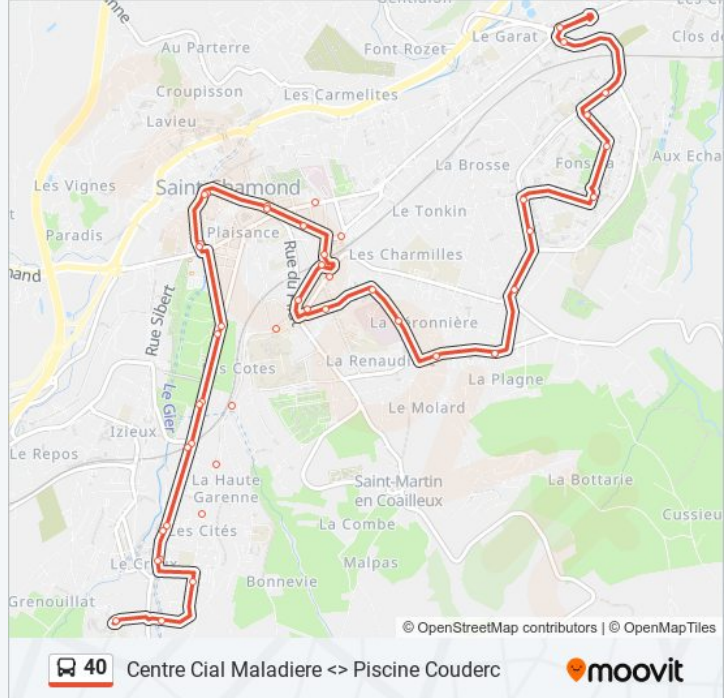

Utilisez l'application Moovit pour trouver la station de la ligne 40 de bus la plus proche et savoir quand la prochaine ligne 40 de bus arrive.

Direction: C. C. Maladiere

35 arrêts

[VOIR LES HORAIRES DE LA LIGNE](#)

Gare St-Chamond
Poste St-Chamond
Lamartine
Place Du Moulin
Novacieries
Montgolfier
Bief
Pont Noir
Hongrois
Gayotti
Piscine Couderc
Amicale Joannon
Bd P. Joannon
Verdun
E. Branly
G. Clemenceau
Lycee C. Lebois
La Valette
Jules Ferry
Avenue Paix Bas
La Valette

Informations de la ligne 40 de bus**Direction:** C. C. Maladiere**Arrêts:** 35**Durée du Trajet:** 40 min**Récapitulatif de la ligne:**

Leon Berard
 Charmilles
 Laurent Charles
 Croix Raisin
 Veronniere
 Stade St-Chamond
 Vendee
 Jarez
 Ile De France
 Cours Dauphine
 C. Medico Social
 Bd De Fonsala
 Avenue Pasteur
 C. C. Maladiere