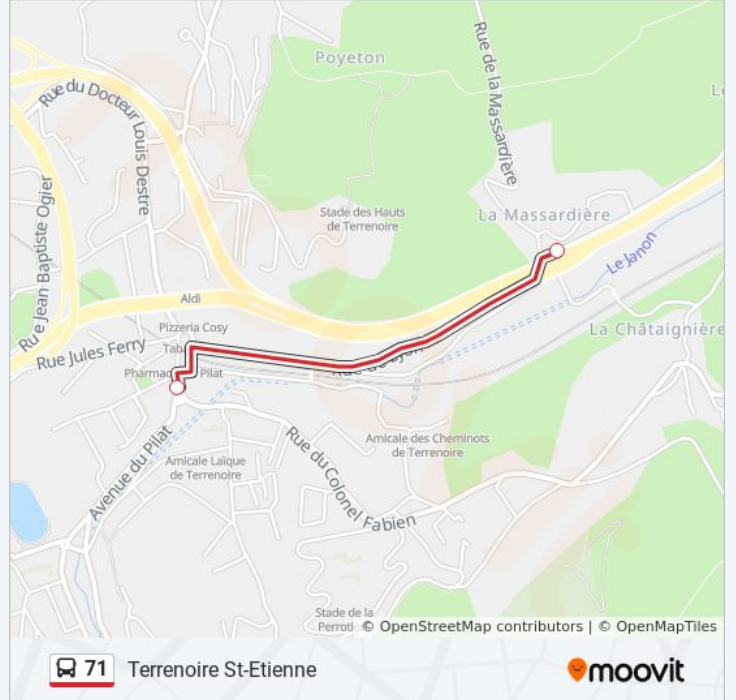

Les horaires et trajets sur une carte de la ligne 71 de bus sont disponibles dans un fichier PDF hors-ligne sur moovitapp.com. Utilisez le [Appli Moovit](#) pour voir les horaires de bus, train ou métro en temps réel, ainsi que les instructions étape par étape pour tous les transports publics à Saint Etienne.

[À propos de Moovit](#) • [Solutions MaaS](#) • [Pays disponibles](#) • [Communauté Moovit](#)

© 2024 Moovit - Tous droits réservés

**Consultez les horaires
d'arrivée en direct**