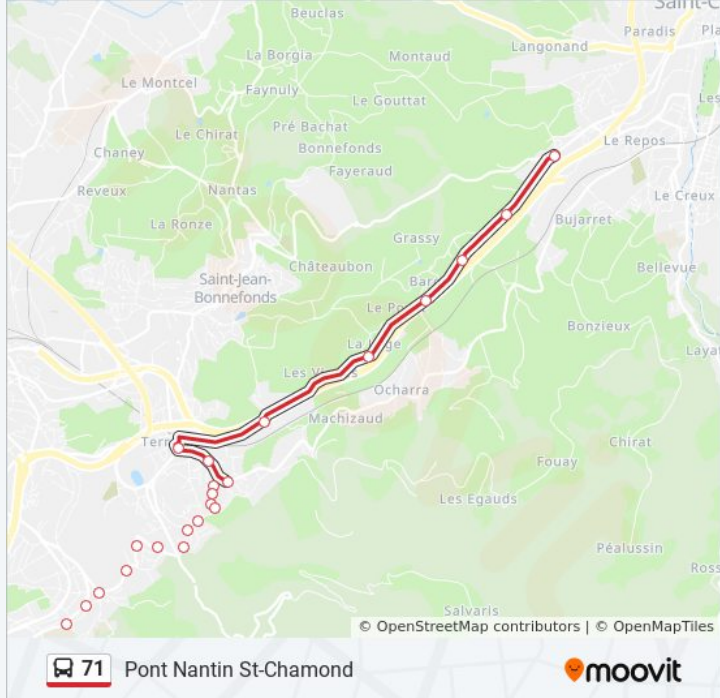

Informations de la ligne 71 de bus

Direction: Pont Nantin St-Chamond

Arrêts: 23

Durée du Trajet: 13 min

Récapitulatif de la ligne:

- Maison Rouge
- Le Poyet
- La Planche
- Les Barraques
- Pont Nantin

Direction: Portail Rouge St-Etienne

22 arrêts

[VOIR LES HORAIRES DE LA LIGNE](#)

- Pont Nantin
- Les Barraques
- La Planche
- Le Poyet
- Maison Rouge
- Massardière
- Terrenoire
- Colonel Fabien
- Perrotière
- Les Bruyères
- Anciens Combattants
- Jaboulay
- La Gamotière
- Carcaret
- Treyves De Janon
- La Grange
- La Ferme
- Iut

Informations de la ligne 71 de bus

Direction: Portail Rouge St-Etienne

Arrêts: 22

Durée du Trajet: 14 min

Récapitulatif de la ligne:

Faculté Des Sciences

Nicolas Mignard

Lycée B. Fourneyron