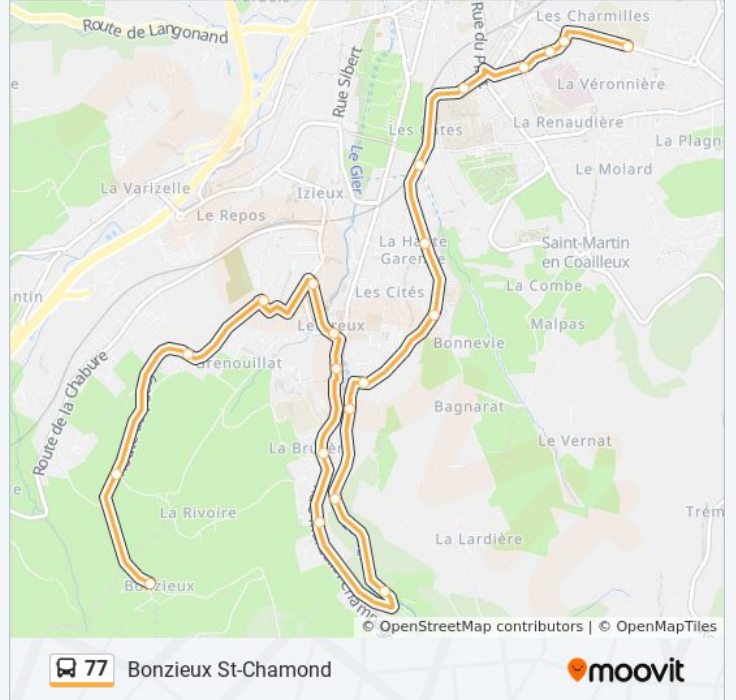

Direction: Bonzieux

20 arrêts

[VOIR LES HORAIRES DE LA LIGNE](#)

Sainte Marie
Coin Charmilles
Charmilles
Leon Berard
Lycee C.Lebois
G. Clemenceau
Haute Garenne
Coll. P.Joannon
Soie D'Izieux
Moulin Combat
L'Hermitage
La Lande
Soulage
Piscine Couderc
Pl. Louis Comte
Stade Pachoa
J. Chirat
Rte De Fouay
Centre Equestre
Bonzieux

Informations de la ligne 77 de bus**Direction:** Bonzieux**Arrêts:** 20**Durée du Trajet:** 21 min**Récapitulatif de la ligne:**

Direction: Coin Charmilles

17 arrêts

[VOIR LES HORAIRES DE LA LIGNE](#)

Bonzieux
 Centre Equestre
 Rte De Fouay
 J. Chirat
 Pl. Louis Comte
 Piscine Couderc
 Soulage
 La Lande
 L'Hermitage
 Moulin Combat
 Soie D'Izieux
 Coll. P.Joannon
 Haute Garenne
 G. Clemenceau
 Lycee C.Lebois
 Leon Berard
 Coin Charmilles

Informations de la ligne 77 de bus

Direction: Coin Charmilles

Arrêts: 17

Durée du Trajet: 17 min

Récapitulatif de la ligne:

Les horaires et trajets sur une carte de la ligne 77 de bus sont disponibles dans un fichier PDF hors-ligne sur moovitapp.com. Utilisez le [Appli Moovit](#) pour voir les horaires de bus, train ou métro en temps réel, ainsi que les instructions étape par étape pour tous les transports publics à Saint Etienne.