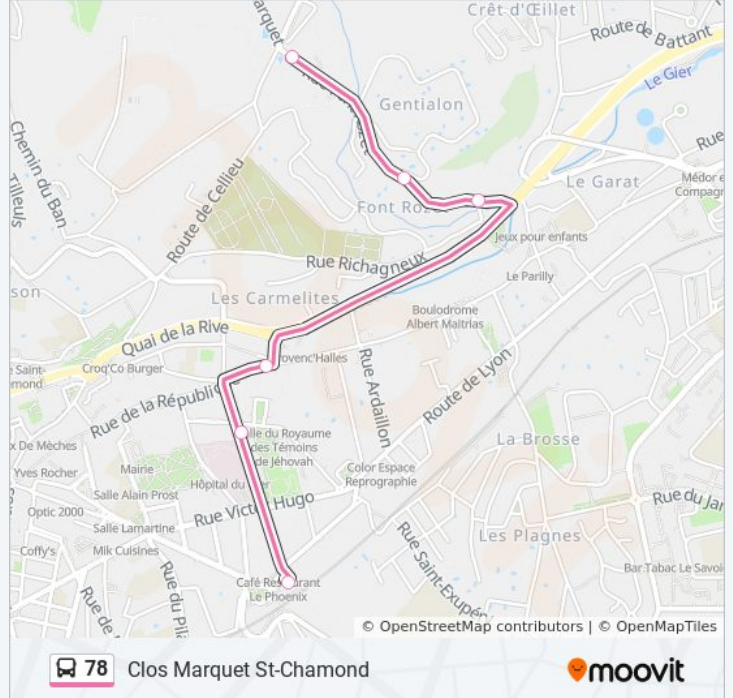

### Direction: Clos Marquet St-Chamond

12 arrêts

[VOIR LES HORAIRES DE LA LIGNE](#)

Ste-Marie

Coin Charmilles

Charmilles

Leon Berard

La Valette

### Horaires de la ligne 78 de bus

Horaires de l'itinéraire Clos Marquet St-Chamond:

lundi	Pas Opérationnel
mardi	Pas Opérationnel
mercredi	Pas Opérationnel
jeudi	12:10 - 18:20
vendredi	12:10 - 18:20
samedi	Pas Opérationnel
dimanche	Pas Opérationnel

### Informations de la ligne 78 de bus

**Direction:** Clos Marquet St-Chamond

**Arrêts:** 12

**Durée du Trajet:** 8 min

**Récapitulatif de la ligne:**

**Direction: Sainte Marie St-Chamond**

25 arrêts

[VOIR LES HORAIRES DE LA LIGNE](#)

- Bourdon
- Trémollet
- Truzeau
- Bruyassière
- Glacière
- Tremollet Bas
- Peyrard Haut
- Peyrard
- La Donzelière
- Le Colombier
- Clos Marquet
- Magnolias
- Font Rozet
- Hôtel Dieu
- Benoît Oriol
- Gare St-Chamond
- Avenue Paix Bas
- La Valette