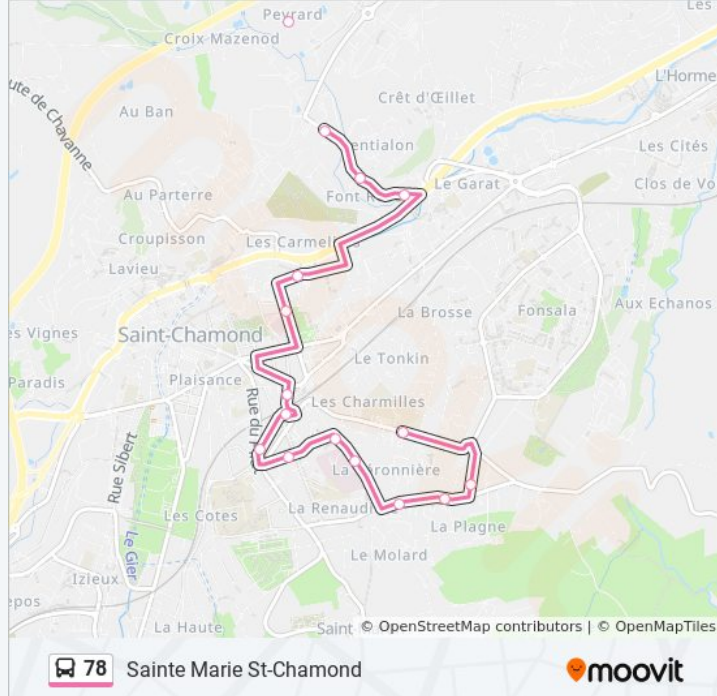

- Bourdon
- Trémollet
- Truzeau
- Bruyassière
- Glacière
- Tremollet Bas
- Peyrard Haut
- Peyrard
- La Donzelière
- Le Colombier
- Clos Marquet
- Magnolias
- Font Rozet
- Hôtel Dieu
- Benoît Oriol
- Gare St-Chamond
- Avenue Paix Bas
- La Valette

**Informations de la ligne 78 de bus**

**Direction:** Sainte Marie St-Chamond

**Arrêts:** 25

**Durée du Trajet:** 19 min

**Récapitulatif de la ligne:**

Leon Berard

Charmilles

Laurent Charles

Croix Raisin

Veronnière

Moleyre

Ste-Marie