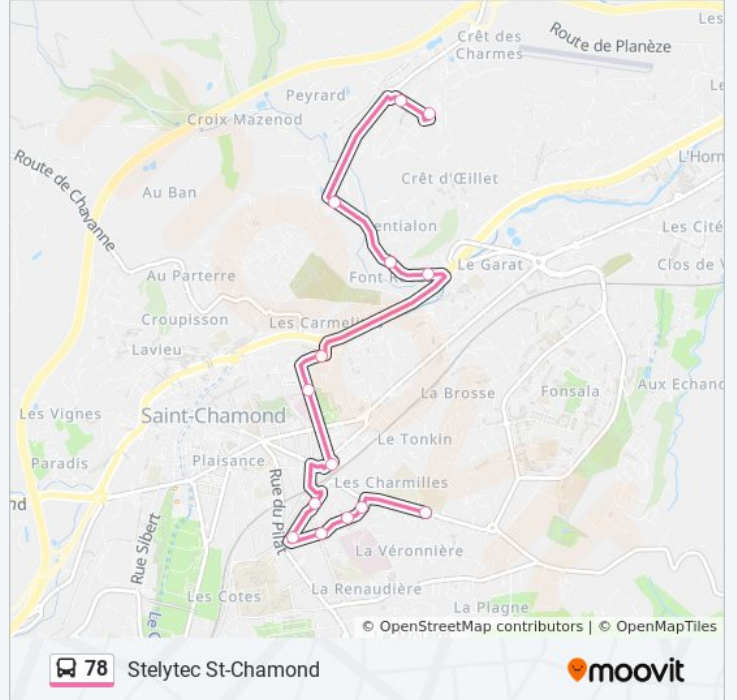

### Informations de la ligne 78 de bus

**Direction:** Stelytec St-Chamond

**Arrêts:** 14

**Durée du Trajet:** 10 min

**Récapitulatif de la ligne:**

Les horaires et trajets sur une carte de la ligne 78 de bus sont disponibles dans un fichier PDF hors-ligne sur [moovitapp.com](https://moovitapp.com). Utilisez le [Appli Moovit](#) pour voir les horaires de bus, train ou métro en temps réel, ainsi que les instructions étape par étape pour tous les transports publics à Saint Etienne.