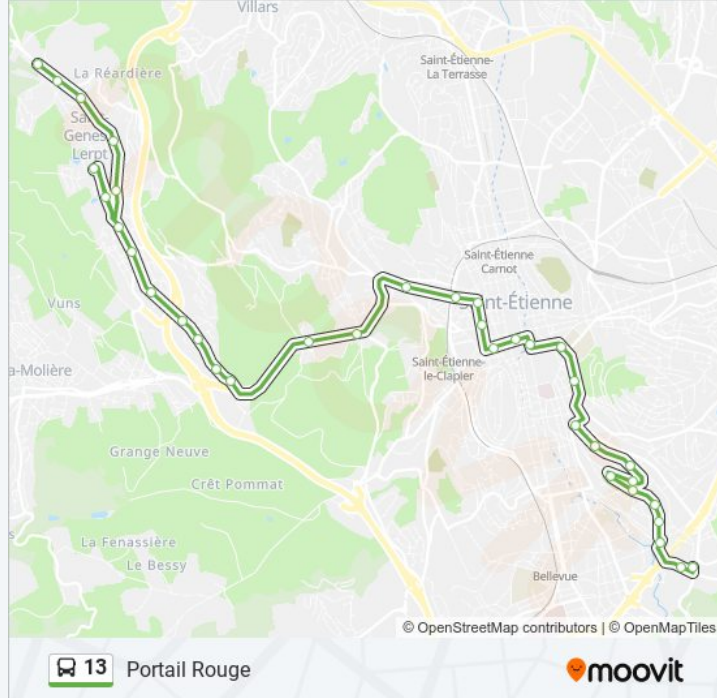

Petit Coin

Buisson

Elisee Reclus

Aristide Briand

Paix/H. Ville

Dorian - Blanqui

Fourneyron Nord

Chantegrillet

Lycee Fauriel

Place Villeboeuf

Edmond Maurat

Charles Rebour

Montesquieu

Mulatiere

Arsac

F. Voytier

Passage Faure

Sainte Chapelle

Emile Clermont

Boussingault

Portail Rouge

Les horaires et trajets sur une carte de la ligne 13 de bus sont disponibles dans un fichier PDF hors-ligne sur moovitapp.com. Utilisez le [Appli Moovit](#) pour voir les horaires de bus, train ou métro en temps réel, ainsi que les instructions étape par étape pour tous les transports publics à Saint Etienne.

[À propos de Moovit](#) • [Solutions MaaS](#) • [Pays disponibles](#) • [Communauté Moovit](#)

© 2024 Moovit - Tous droits réservés

Consultez les horaires d'arrivée en direct