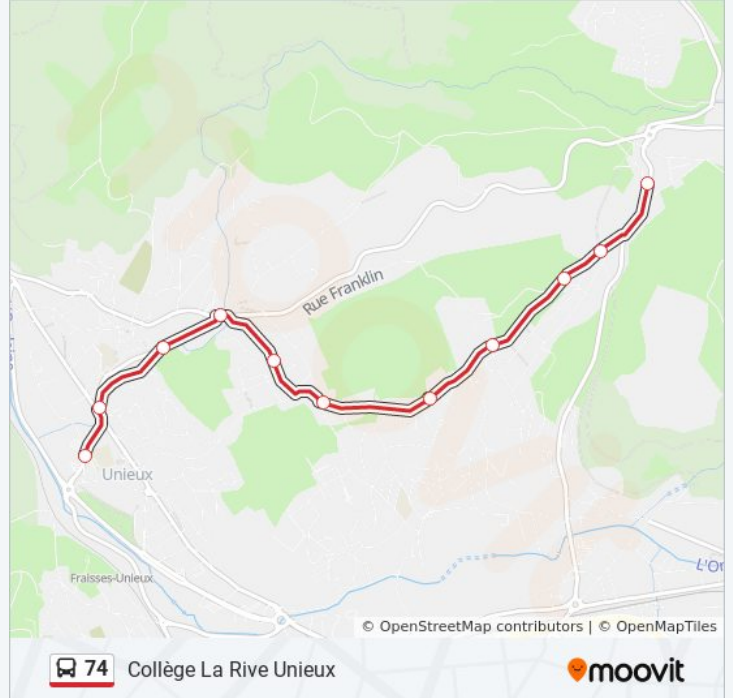

La ligne 74 de bus (Coll. La Rive) a 2 itinéraires. Pour les jours de la semaine, les heures de service sont:

(1) Coll. La Rive: 07:30 - 13:00(2) Laumiere: 12:08 - 17:28

Utilisez l'application Moovit pour trouver la station de la ligne 74 de bus la plus proche et savoir quand la prochaine ligne 74 de bus arrive.

Direction: Coll. La Rive

10 arrêts

[VOIR LES HORAIRES DE LA LIGNE](#)

Laumiere
Le Grillet
Lucie Aubrac
Arlette Barriol
Ernest Renan
Mozart
Karl Marx
Dussauze
Pont D'Unieux
Coll. La Rive

Horaires de la ligne 74 de bus

Horaires de l'itinéraire Coll. La Rive:

lundi	07:30 - 13:00
mardi	07:30 - 13:00
mercredi	Pas Opérationnel
jeudi	Pas Opérationnel
vendredi	Pas Opérationnel
samedi	Pas Opérationnel
dimanche	Pas Opérationnel

Informations de la ligne 74 de bus**Direction:** Coll. La Rive**Arrêts:** 10**Durée du Trajet:** 15 min**Récapitulatif de la ligne:**

Direction: Laumiere

11 arrêts

[VOIR LES HORAIRES DE LA LIGNE](#)

Coll. La Rive
Pont D'Unieux
Dussauze
Pont Hopital
Karl Marx
Mozart
Ernest Renan
Arlette Barriol
Lucie Aubrac
Le Grillet
Laumiere