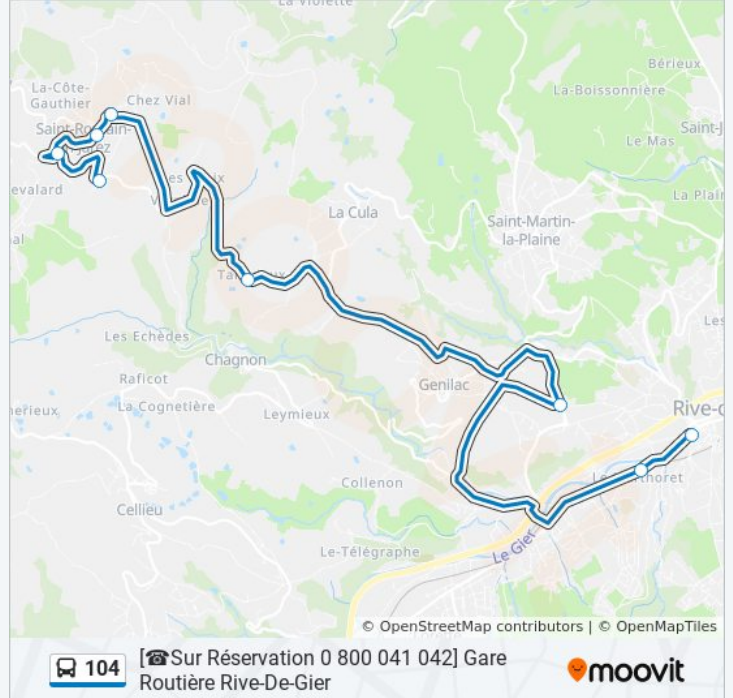

 104

Gare Routiere Rg

Téléchargez

La ligne 104 de bus (Gare Routiere Rg) a 2 itinéraires. Pour les jours de la semaine, les heures de service sont:

(1) Gare Routiere Rg: 07:00 - 13:30(2) Les Vignes: 11:00 - 18:28

Utilisez l'application Moovit pour trouver la station de la ligne 104 de bus la plus proche et savoir quand la prochaine ligne 104 de bus arrive.

Direction: Gare Routiere Rg

9 arrêts

[VOIR LES HORAIRES DE LA LIGNE](#)

Les Vignes

Grange Clarard

Bourg St Romain

Salle H. Poncet

Tarevieux

Les Bourdonnes

Piscine Chazalon

Gare R. De Gier

Informations de la ligne 104 de bus**Direction:** Gare Routiere Rg**Arrêts:** 9**Durée du Trajet:** 27 min**Récapitulatif de la ligne:**

Direction: Les Vignes

9 arrêts

[VOIR LES HORAIRES DE LA LIGNE](#)

Gare Routiere Rg