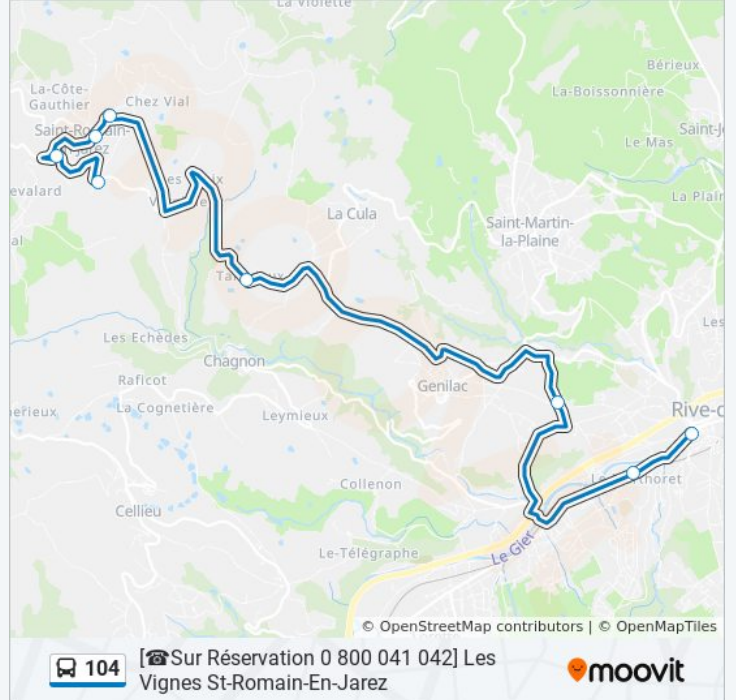

Utilisez l'application Moovit pour trouver la station de la ligne 104 de bus la plus proche et savoir quand la prochaine ligne 104 de bus arrive.

Direction: Gare Routiere Rg

9 arrêts

[VOIR LES HORAIRES DE LA LIGNE](#)

Informations de la ligne 104 de bus**Direction:** Gare Routiere Rg**Arrêts:** 9**Durée du Trajet:** 27 min**Récapitulatif de la ligne:**

Direction: Les Vignes

9 arrêts

[VOIR LES HORAIRES DE LA LIGNE](#)

Gare Routiere Rg

Horaires de la ligne 104 de bus

Horaires de l'itinéraire Les Vignes:

lundi	11:00 - 18:28
mardi	11:00 - 18:28
mercredi	11:00 - 18:28
jeudi	11:00 - 18:28
vendredi	11:00 - 18:28
samedi	Pas Opérationnel
dimanche	Pas Opérationnel

Informations de la ligne 104 de bus

Direction: Les Vignes

Arrêts: 9

Durée du Trajet: 27 min

Récapitulatif de la ligne:

Les horaires et trajets sur une carte de la ligne 104 de bus sont disponibles dans un fichier PDF hors-ligne sur moovitapp.com. Utilisez le [Appli Moovit](#) pour voir les horaires de bus, train ou métro en temps réel, ainsi que les instructions étape par étape pour tous les transports publics à Saint Etienne.