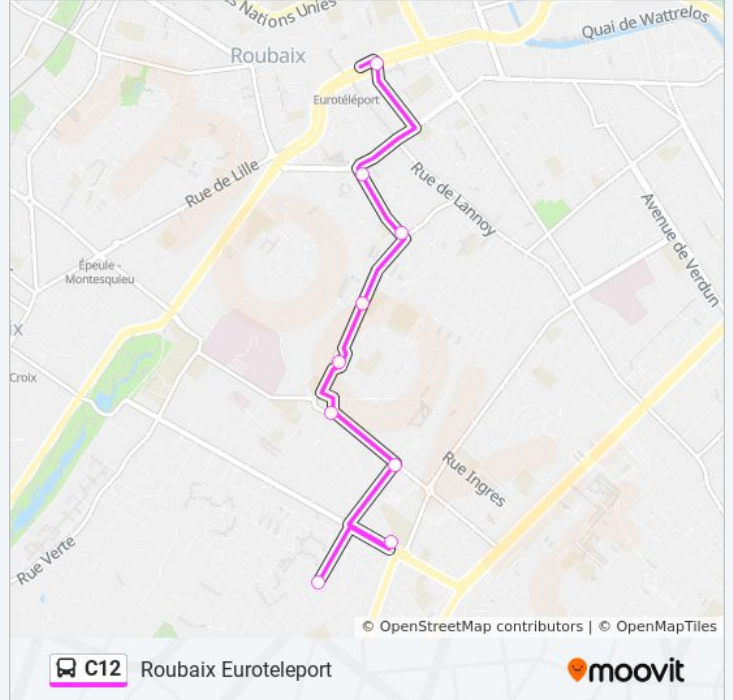

Les horaires et trajets sur une carte de la ligne C12 de bus sont disponibles dans un fichier PDF hors-ligne sur moovitapp.com. Utilisez le [Appli Moovit](#) pour voir les horaires de bus, train ou métro en temps réel, ainsi que les instructions étape par étape pour tous les transports publics à Lille.

[À propos de Moovit](#) • [Solutions MaaS](#) • [Pays disponibles](#) • [Communauté Moovit](#)

© 2024 Moovit - Tous droits réservés

**Consultez les horaires
d'arrivée en direct**