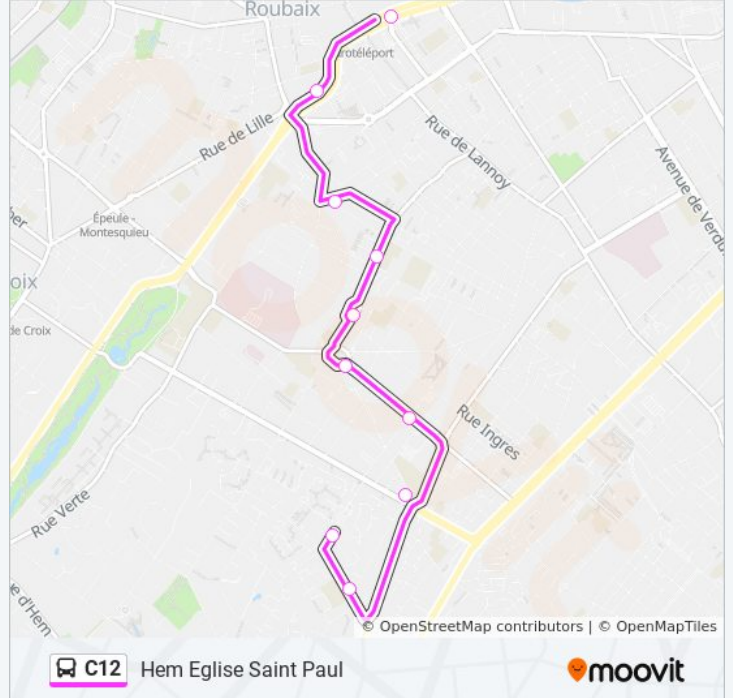

Hem Eglise Saint Paul

Téléchargez

La ligne C12 de bus (Hem Eglise Saint Paul) a 2 itinéraires. Pour les jours de la semaine, les heures de service sont: (1) Hem Eglise Saint Paul: 06:00 - 22:30(2) Roubaix Euroteleport: 05:30 - 22:00
Utilisez l'application Moovit pour trouver la station de la ligne C12 de bus la plus proche et savoir quand la prochaine ligne C12 de bus arrive.

Direction: Hem Eglise Saint Paul

10 arrêts

[VOIR LES HORAIRES DE LA LIGNE](#)

Euroteleport
Alfred Mongy
Rue De Denain
Dupuy De Lome
St Jean Baptiste
Place Du Travail
Carpeaux
Roubaix Charles Fourier
Mozart
Eglise Saint Paul

Horaires de la ligne C12 de bus

Horaires de l'itinéraire Hem Eglise Saint Paul:

lundi	06:00 - 22:30
mardi	06:00 - 22:30
mercredi	06:00 - 22:30
jeudi	06:00 - 22:30
vendredi	06:00 - 22:30
samedi	06:00 - 22:29
dimanche	Pas Opérationnel

Informations de la ligne C12 de bus**Direction:** Hem Eglise Saint Paul**Arrêts:** 10**Durée du Trajet:** 15 min**Récapitulatif de la ligne:**

Direction: Roubaix Euroteleport

9 arrêts

[VOIR LES HORAIRES DE LA LIGNE](#)