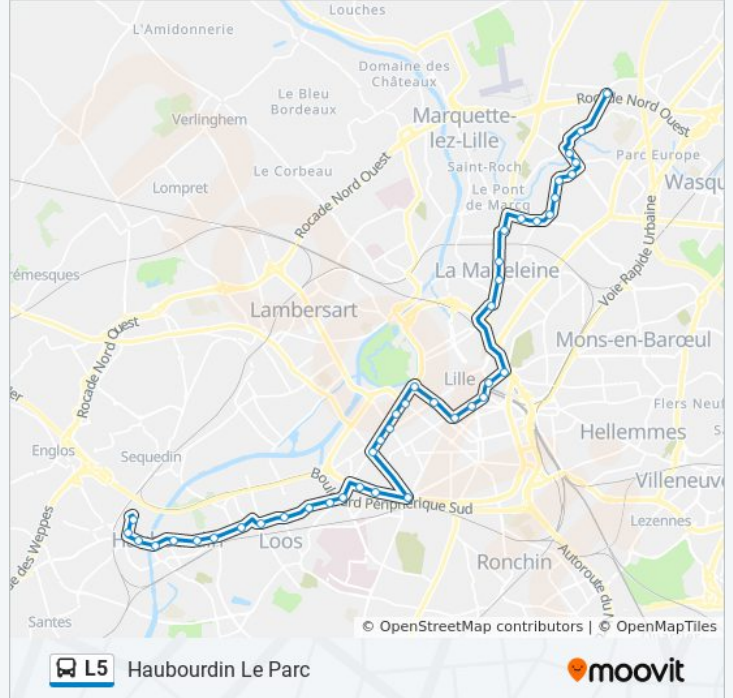

Utilisez l'application Moovit pour trouver la station de la ligne L5 de bus la plus proche et savoir quand la prochaine ligne L5 de bus arrive.

Direction: Haubourdin Le Parc

42 arrêts

[VOIR LES HORAIRES DE LA LIGNE](#)

Clemenceau

Rue De L'Eglise

Montgolfier

La Madeleine Gare

La Madeleine Mairie

Chaufour

Lille Europe

Gare Lille Flandres

Grand Palais

Liberté

République Beaux-Arts

Nationale

Champ De Mars

Horaires de la ligne L5 de bus

Horaires de l'itinéraire Haubourdin Le Parc:

lundi	00:07 - 23:27
mardi	00:04 - 23:27
mercredi	00:04 - 23:27
jeudi	00:04 - 23:27
vendredi	00:04 - 23:27
samedi	00:04 - 23:33
dimanche	00:10 - 23:34

Informations de la ligne L5 de bus**Direction:** Haubourdin Le Parc**Arrêts:** 42**Durée du Trajet:** 63 min**Récapitulatif de la ligne:**

Solferino
 Universite Catholique
 Colbert
 Place Leclerc
 Cormontaigne
 Porte Des Postes
 Boulevard De Metz
 Renoir
 Chasseurs De Driant
 Augereau
 Rue De Londres
 Loos Mairie
 Clemenceau
 Dhainaut
 Heurtebise
 Valmy
 Jardin Public
 Mairie
 Caserne Des Pompiers
 Vanderhaghen
 Le Parc