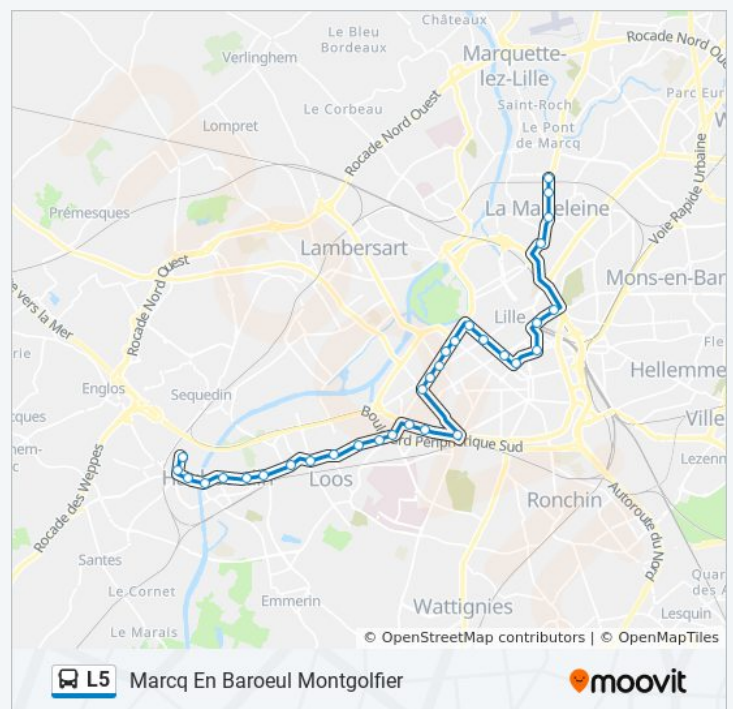

Utilisez l'application Moovit pour trouver la station de la ligne L5 de bus la plus proche et savoir quand la prochaine ligne L5 de bus arrive.

Direction: Haubourdin Le Parc

42 arrêts

[VOIR LES HORAIRES DE LA LIGNE](#)

Ferme Aux Oies

Direction: Marcq En Baroeul Montgolfier

32 arrêts

[VOIR LES HORAIRES DE LA LIGNE](#)

Horaires de la ligne L5 de bus

Horaires de l'itinéraire Marcq En Baroeul
Montgolfier:

lundi 05:28 - 20:55

mardi 05:28 - 20:55

mercredi	05:28 - 20:55
jeudi	05:28 - 20:55
vendredi	05:28 - 20:55
samedi	06:00 - 20:33
dimanche	Pas Opérationnel

Informations de la ligne L5 de bus

Direction: Marcq En Baroeul Montgolfier

Arrêts: 32

Durée du Trajet: 58 min

Récapitulatif de la ligne:

Les horaires et trajets sur une carte de la ligne L3 de bus sont disponibles dans un fichier PDF hors-ligne sur moovitapp.com. Utilisez le [Appli Moovit](#) pour voir les horaires de bus, train ou métro en temps réel, ainsi que les instructions étape par étape pour tous les transports publics à Lille.